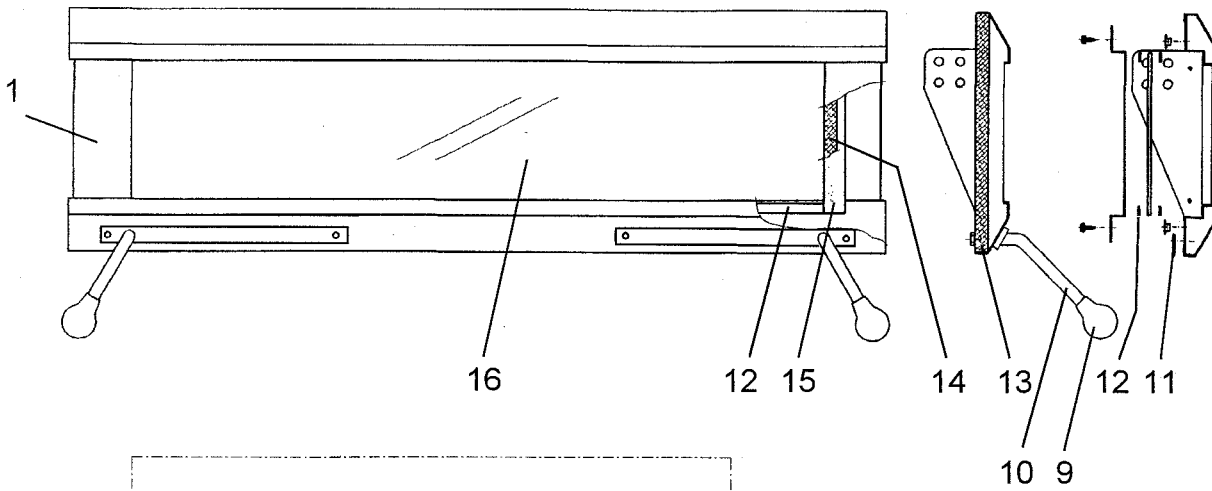

Lucka Pizza England

Door Pizza England

Tür Pizza England

	Lucka	Door	Tür	

Pos Fig. Teil	Best.nr Order No Best.Nr	Benämning	Description	Benennung	Anm. Notes Anm.
1	215787-80	Glaslucka kompl. Engl.	Glassdoor complete E.	Glastür, komplett Engl.	DC-1 Låg/Low/Beliebig
1	215787-81	Glaslucka kompl. Engl.	Glassdoor complete E.	Glastür, komplett Engl.	DC-2 Låg/Low/Beliebig
1	215787-82	Glaslucka kompl. Engl.	Glassdoor complete E.	Glastür, komplett Engl.	DC-2ELåg/Low/Beliebig
1	215787-83	Glaslucka kompl. Engl.	Glassdoor complete E.	Glastür, komplett Engl.	DC-3 Låg/Low/Beliebig
1	215787-85	Glaslucka kompl. Engl.	Glassdoor complete E.	Glastür, komplett Engl.	DC-1 Hög/High/Hoch
1	215787-86	Glaslucka kompl. Engl.	Glassdoor complete E.	Glastür, komplett Engl.	DC-2 Hög/High/Hoch
1	215787-87	Glaslucka kompl. Engl.	Glassdoor complete E.	Glastür, komplett Engl.	DC-2E Hög/High/Hoch
1	215787-88	Glaslucka kompl. Engl.	Glassdoor complete E.	Glastür, komplett Engl.	DC-3 Hög/High/Hoch
2	416382-01	Lucklager	Door bearing	Türlager	
3	60028-413	Skruv	Screw	Schraube	KFXS B10 x 19
4	410346-80	Luckaxel kort	Door shaft, short	Türachse, kurz	L=45 Vänster/Left/Link
5	414779-01	Klämmbricka	Clamp washer	Klemmscheibe	t=1,5 Ø70
6	60010-153	Bricka	Washer	Scheibe	6,3 x 16 RFR
7	60030-360	Skruv	Screw	Schraube	MCS 6 x 8
8	417069-80	Luckaxel lång	Door shaft, long	Türachse, lang	L=128 Höger/Right/Recht
9	60453-800	Päronknopp	Pear-shaped knob	Birnen-föribiger knopf	L=52 mm, Ø39 mm
10	318034-80	Luckhandtag	Doorhandle	Türgriff	
10	318034-81	Luckhandtag	Doorhandle	Türgriff	
10	318034-82	Luckhandtag	Doorhandle	Türgriff	
10	318034-83	Luckhandtag	Doorhandle	Türgriff	
11	65067-191	Packning	Gasket	Dichtung	DC-1 L= 635 mm
11	65067-191	Packning	Gasket	Dichtung	DC-2 L= 950 mm
11	65067-191	Packning	Gasket	Dichtung	DC-2E L= 1265 mm
11	65067-191	Packning	Gasket	Dichtung	DC-3 L= 1580 mm
12	65067-119	Tätning	Gasket	Dichtung	DC-1 L= 2500 mm
12	65067-119	Tätning	Gasket	Dichtung	DC-2 L= 3700 mm
12	65067-119	Tätning	Gasket	Dichtung	DC-2E L= 5000 mm
12	65067-119	Tätning	Gasket	Dichtung	DC-3 L= 6200 mm
13	417165-80	Luckpackning låg	Door gasket low	Türdichtung niedrig	L=215mm, Ø15mm
13	417165-81	Luckpackning hög	Door gasket high	Türdichtung hoch	L=275mm, Ø15mm
14	65142-815	Glasfiberslang	Glass fibre house	Glasfiberschlauch	L= 130 mm (x2)
14	65142-815	Glasfiberslang	Glass fibre house	Glasfiberschlauch	L= 190 mm (x2)
15	65067-191	Packning	Gasket	Dichtung	L= 130 mm (x2)
15	65067-191	Packning	Gasket	Dichtung	L= 190 mm (x2)
16	318900-01	Luckglas keramiskt	Door glass ceramic	Türglas, keramisch	DC-1 4x127x610mm
16	318900-02	Luckglas keramiskt	Door glass ceramic	Türglas, keramisch	DC-2 4x127x925mm
16	318900-03	Luckglas keramiskt	Door glass ceramic	Türglas, keramisch	DC-2E 4x127x1240mm
16	318900-04	Luckglas keramiskt	Door glass ceramic	Türglas, keramisch	DC-3 4x127x1555mm
16	318900-06	Luckglas keramiskt	Door glass ceramic	Türglas, keramisch	DC-1 4x187x610mm
16	318900-07	Luckglas keramiskt	Door glass ceramic	Türglas, keramisch	DC-2 4x187x925mm
16	318900-08	Luckglas keramiskt	Door glass ceramic	Türglas, keramisch	DC-2E 4x187x1240mm
16	318900-09	Luckglas keramiskt	Door glass ceramic	Türglas, keramisch	DC-3 4x187x1555mm