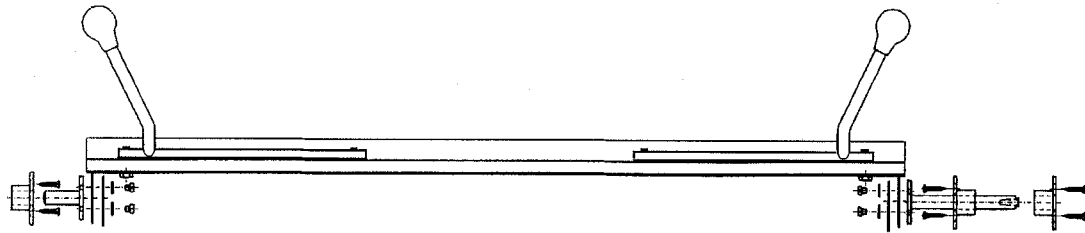

Lucka Pizza England

Door Pizza England

Tür Pizza England

	Lucka	Door	Tür	

Pos Fig. Teil	Best.nr Order No Best.Nr	Benämning	Description	Benennung	Anm. Notes Anm.
1	215787-80	Glaslucka kompl. Engl.	Glassdoor complete E.	Glastür, komplett Engl.	DC-1 Låg/Low/Beliebig
1	215787-81	Glaslucka kompl. Engl.	Glassdoor complete E.	Glastür, komplett Engl.	DC-2 Låg/Low/Beliebig
1	215787-82	Glaslucka kompl. Engl.	Glassdoor complete E.	Glastür, komplett Engl.	DC-2ELåg/Low/Beliebig
1	215787-83	Glaslucka kompl. Engl.	Glassdoor complete E.	Glastür, komplett Engl.	DC-3 Låg/Low/Beliebig
1	215787-85	Glaslucka kompl. Engl.	Glassdoor complete E.	Glastür, komplett Engl.	DC-1 Hög/High/Hoch
1	215787-86	Glaslucka kompl. Engl.	Glassdoor complete E.	Glastür, komplett Engl.	DC-2 Hög/High/Hoch
1	215787-87	Glaslucka kompl. Engl.	Glassdoor complete E.	Glastür, komplett Engl.	DC-2E Hög/High/Hoch
1	215787-88	Glaslucka kompl. Engl.	Glassdoor complete E.	Glastür, komplett Engl.	DC-3 Hög/High/Hoch
2	416382-01	Lucklager	Door bearing	Türlager	
3	60028-413	Skruv	Screw	Schraube	KFXS B10 x 19
4	410346-80	Luckaxel kort	Door shaft, short	Türachse, kurz	L=45 Vänster/Left/Link
5	414779-01	Klämmbricka	Clamp washer	Klemmscheibe	t=1,5 Ø70
6	60010-153	Bricka	Washer	Scheibe	6,3 x 16 RFR
7	60030-360	Skruv	Screw	Schraube	MCS 6 x 8
8	417069-80	Luckaxel lång	Door shaft, long	Türachse, lang	L=128 Höger/Right/Recht
9	60453-800	Päronknopp	Pear-shaped knob	Birnen-föribiger knopf	L=52 mm, Ø39 mm
10	318034-80	Luckhandtag	Doorhandle	Türgriff	
10	318034-81	Luckhandtag	Doorhandle	Türgriff	
10	318034-82	Luckhandtag	Doorhandle	Türgriff	
10	318034-83	Luckhandtag	Doorhandle	Türgriff	
11	65067-191	Packning	Gasket	Dichtung	DC-1 L= 635 mm
11	65067-191	Packning	Gasket	Dichtung	DC-2 L= 950 mm
11	65067-191	Packning	Gasket	Dichtung	DC-2E L= 1265 mm
11	65067-191	Packning	Gasket	Dichtung	DC-3 L= 1580 mm
12	65067-119	Tätning	Gasket	Dichtung	DC-1 L= 2500 mm
12	65067-119	Tätning	Gasket	Dichtung	DC-2 L= 3700 mm
12	65067-119	Tätning	Gasket	Dichtung	DC-2E L= 5000 mm
12	65067-119	Tätning	Gasket	Dichtung	DC-3 L= 6200 mm
13	417165-80	Luckpackning låg	Door gasket low	Türdichtung niedrig	L=215mm, Ø15mm
13	417165-81	Luckpackning hög	Door gasket high	Türdichtung hoch	L=275mm, Ø15mm
14	65142-815	Glasfiberslang	Glass fibre house	Glasfiberschlauch	L= 130 mm (x2)
14	65142-815	Glasfiberslang	Glass fibre house	Glasfiberschlauch	L= 190 mm (x2)
15	65067-191	Packning	Gasket	Dichtung	L= 130 mm (x2)
15	65067-191	Packning	Gasket	Dichtung	L= 190 mm (x2)
16	318900-01	Luckglas keramiskt	Door glass ceramic	Türglas, keramisch	DC-1 4x127x610mm
16	318900-02	Luckglas keramiskt	Door glass ceramic	Türglas, keramisch	DC-2 4x127x925mm
16	318900-03	Luckglas keramiskt	Door glass ceramic	Türglas, keramisch	DC-2E 4x127x1240mm
16	318900-04	Luckglas keramiskt	Door glass ceramic	Türglas, keramisch	DC-3 4x127x1555mm
16	318900-06	Luckglas keramiskt	Door glass ceramic	Türglas, keramisch	DC-1 4x187x610mm
16	318900-07	Luckglas keramiskt	Door glass ceramic	Türglas, keramisch	DC-2 4x187x925mm
16	318900-08	Luckglas keramiskt	Door glass ceramic	Türglas, keramisch	DC-2E 4x187x1240mm
16	318900-09	Luckglas keramiskt	Door glass ceramic	Türglas, keramisch	DC-3 4x187x1555mm