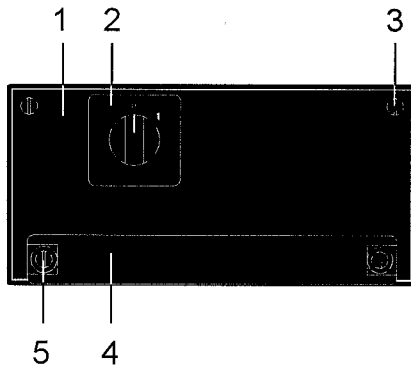

Standard

Veckour/Week timer/Wochenuhr

Pos Fig. Teil	Best.nr Order No Best.Nr	Benämning	Description	Benennung	Anm. Notes Anm.
1	319109-01	Manöverpanel	Control panel	Armaturenbrett	Standard
2	317026-01	Strömställare	Switch	Nockenschalter	0-1
3	60364-327	Skruv	Screw	Schraube	MKFS 5x12
4	60419-800	Handtag	Handle	Türgriff	L=197mm
5	60072-333	Skruv	Screw	Schraube	MCS 5x25
5	60010-146	Bricka	Washer	Scheibe	5,2x12
6	319126-01	Manöverpanel	Control panel	Armaturenbrett	Tidur/Timer/Zeituhr
7	317026-19	Strömställare	Switch	Nockenschalter	Hand-0-Autom.
8	50473-01	Veckour	Week timer	Wochenuhr	Digital