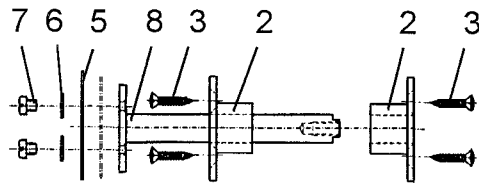

Lucka Pizza England

Door Pizza England

Tür Pizza England

	Lucka	Door	Tür	

Pos Fig. Teil	Best.nr Order No Best.Nr	Benämning	Description	Benennung	Anm. Notes Anm.
1	215787-80	Glaslucka kompl. Engl.	Glassdoor complete E.	Glastür, komplett Engl.	DC-1 Låg/Low/Beliebig
1	215787-81	Glaslucka kompl. Engl.	Glassdoor complete E.	Glastür, komplett Engl.	DC-2 Låg/Low/Beliebig
1	215787-82	Glaslucka kompl. Engl.	Glassdoor complete E.	Glastür, komplett Engl.	DC-2ELåg/Low/Beliebig
1	215787-83	Glaslucka kompl. Engl.	Glassdoor complete E.	Glastür, komplett Engl.	DC-3 Låg/Low/Beliebig
1	215787-85	Glaslucka kompl. Engl.	Glassdoor complete E.	Glastür, komplett Engl.	DC-1 Hög/High/Hoch
1	215787-86	Glaslucka kompl. Engl.	Glassdoor complete E.	Glastür, komplett Engl.	DC-2 Hög/High/Hoch
1	215787-87	Glaslucka kompl. Engl.	Glassdoor complete E.	Glastür, komplett Engl.	DC-2E Hög/High/Hoch
1	215787-88	Glaslucka kompl. Engl.	Glassdoor complete E.	Glastür, komplett Engl.	DC-3 Hög/High/Hoch
2	416382-01	Lucklager	Door bearing	Türlager	
3	60028-413	Skruv	Screw	Schraube	KFXS B10 x 19
4	410346-80	Luckaxel kort	Door shaft, short	Türachse, kurz	L=45 Vänster/Left/Link
5	414779-01	Klämmbricka	Clamp washer	Klemmscheibe	t=1,5 Ø70
6	60010-153	Bricka	Washer	Scheibe	6,3 x 16 RFR
7	60030-360	Skruv	Screw	Schraube	MCS 6 x 8
8	417069-80	Luckaxel lång	Door shaft, long	Türachse, lang	L=128 Höger/Right/Recht
9	60453-800	Päronknopp	Pear-shaped knob	Birnen-föribiger knopf	L=52 mm, Ø39 mm
10	318034-80	Luckhandtag	Doorhandle	Türgriff	
10	318034-81	Luckhandtag	Doorhandle	Türgriff	
10	318034-82	Luckhandtag	Doorhandle	Türgriff	
10	318034-83	Luckhandtag	Doorhandle	Türgriff	
11	65067-191	Packning	Gasket	Dichtung	DC-1 L= 635 mm
11	65067-191	Packning	Gasket	Dichtung	DC-2 L= 950 mm
11	65067-191	Packning	Gasket	Dichtung	DC-2E L= 1265 mm
11	65067-191	Packning	Gasket	Dichtung	DC-3 L= 1580 mm
12	65067-119	Tätning	Gasket	Dichtung	DC-1 L= 2500 mm
12	65067-119	Tätning	Gasket	Dichtung	DC-2 L= 3700 mm
12	65067-119	Tätning	Gasket	Dichtung	DC-2E L= 5000 mm
12	65067-119	Tätning	Gasket	Dichtung	DC-3 L= 6200 mm
13	417165-80	Luckpackning låg	Door gasket low	Türdichtung niedrig	L=215mm, Ø15mm
13	417165-81	Luckpackning hög	Door gasket high	Türdichtung hoch	L=275mm, Ø15mm
14	65142-815	Glasfiberslang	Glass fibre house	Glasfiberschlauch	L= 130 mm (x2)
14	65142-815	Glasfiberslang	Glass fibre house	Glasfiberschlauch	L= 190 mm (x2)
15	65067-191	Packning	Gasket	Dichtung	L= 130 mm (x2)
15	65067-191	Packning	Gasket	Dichtung	L= 190 mm (x2)
16	318900-01	Luckglas keramiskt	Door glass ceramic	Türglas, keramisch	DC-1 4x127x610mm
16	318900-02	Luckglas keramiskt	Door glass ceramic	Türglas, keramisch	DC-2 4x127x925mm
16	318900-03	Luckglas keramiskt	Door glass ceramic	Türglas, keramisch	DC-2E 4x127x1240mm
16	318900-04	Luckglas keramiskt	Door glass ceramic	Türglas, keramisch	DC-3 4x127x1555mm
16	318900-06	Luckglas keramiskt	Door glass ceramic	Türglas, keramisch	DC-1 4x187x610mm
16	318900-07	Luckglas keramiskt	Door glass ceramic	Türglas, keramisch	DC-2 4x187x925mm
16	318900-08	Luckglas keramiskt	Door glass ceramic	Türglas, keramisch	DC-2E 4x187x1240mm
16	318900-09	Luckglas keramiskt	Door glass ceramic	Türglas, keramisch	DC-3 4x187x1555mm