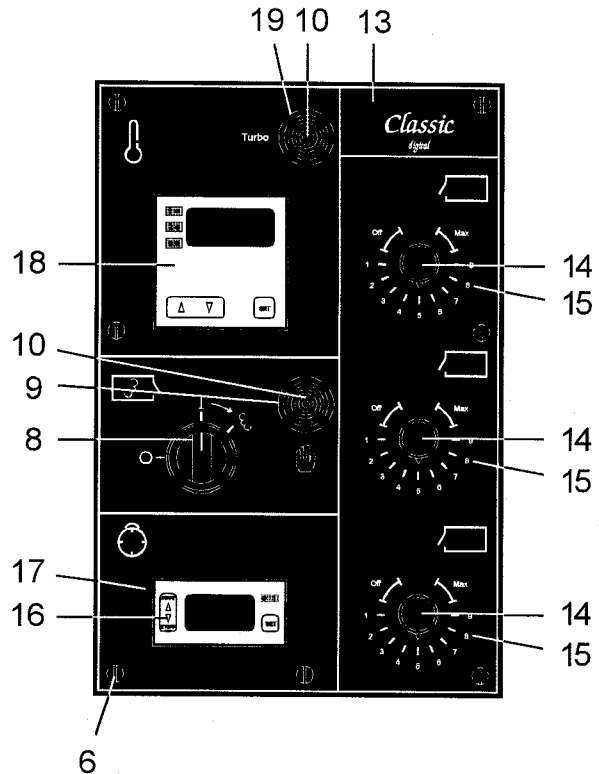

Standard

Digital

Elektronic

AH-utförande / AH-version