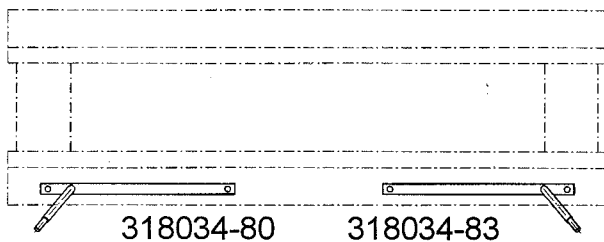

Lucka Pizza England

Door Pizza England

Tür Pizza England

	Lucka	Door	Tür	

Pos Fig. Teil	Best.nr Order No Best.Nr	Benämning	Description	Benennung	Anm. Notes Anm.
1	215787-80	Glaslucka kompl. Engl.	Glassdoor complete E.	Glastür, komplett Engl.	DC-1 Låg/Low/Beliebig
1	215787-81	Glaslucka kompl. Engl.	Glassdoor complete E.	Glastür, komplett Engl.	DC-2 Låg/Low/Beliebig
1	215787-82	Glaslucka kompl. Engl.	Glassdoor complete E.	Glastür, komplett Engl.	DC-2ELåg/Low/Beliebig
1	215787-83	Glaslucka kompl. Engl.	Glassdoor complete E.	Glastür, komplett Engl.	DC-3 Låg/Low/Beliebig
1	215787-85	Glaslucka kompl. Engl.	Glassdoor complete E.	Glastür, komplett Engl.	DC-1 Hög/High/Hoch
1	215787-86	Glaslucka kompl. Engl.	Glassdoor complete E.	Glastür, komplett Engl.	DC-2 Hög/High/Hoch
1	215787-87	Glaslucka kompl. Engl.	Glassdoor complete E.	Glastür, komplett Engl.	DC-2E Hög/High/Hoch
1	215787-88	Glaslucka kompl. Engl.	Glassdoor complete E.	Glastür, komplett Engl.	DC-3 Hög/High/Hoch
2	416382-01	Lucklager	Door bearing	Türlager	
3	60028-413	Skruv	Screw	Schraube	KFXS B10 x 19
4	410346-80	Luckaxel kort	Door shaft, short	Türachse, kurz	L=45 Vänster/Left/Link
5	414779-01	Klämmbricka	Clamp washer	Klemmscheibe	t=1,5 Ø70
6	60010-153	Bricka	Washer	Scheibe	6,3 x 16 RFR
7	60030-360	Skruv	Screw	Schraube	MCS 6 x 8
8	417069-80	Luckaxel lång	Door shaft, long	Türachse, lang	L=128 Höger/Right/Recht
9	60453-800	Päronknopp	Pear-shaped knob	Birnen-föribiger knopf	L=52 mm, Ø39 mm
10	318034-80	Luckhandtag	Doorhandle	Türgriff	
10	318034-81	Luckhandtag	Doorhandle	Türgriff	
10	318034-82	Luckhandtag	Doorhandle	Türgriff	
10	318034-83	Luckhandtag	Doorhandle	Türgriff	
11	65067-191	Packning	Gasket	Dichtung	DC-1 L= 635 mm
11	65067-191	Packning	Gasket	Dichtung	DC-2 L= 950 mm
11	65067-191	Packning	Gasket	Dichtung	DC-2E L= 1265 mm
11	65067-191	Packning	Gasket	Dichtung	DC-3 L= 1580 mm
12	65067-119	Tätning	Gasket	Dichtung	DC-1 L= 2500 mm
12	65067-119	Tätning	Gasket	Dichtung	DC-2 L= 3700 mm
12	65067-119	Tätning	Gasket	Dichtung	DC-2E L= 5000 mm
12	65067-119	Tätning	Gasket	Dichtung	DC-3 L= 6200 mm
13	417165-80	Luckpackning låg	Door gasket low	Türdichtung niedrig	L=215mm, Ø15mm
13	417165-81	Luckpackning hög	Door gasket high	Türdichtung hoch	L=275mm, Ø15mm
14	65142-815	Glasfiberslang	Glass fibre house	Glasfiberschlauch	L= 130 mm (x2)
14	65142-815	Glasfiberslang	Glass fibre house	Glasfiberschlauch	L= 190 mm (x2)
15	65067-191	Packning	Gasket	Dichtung	L= 130 mm (x2)
15	65067-191	Packning	Gasket	Dichtung	L= 190 mm (x2)
16	318900-01	Luckglas keramiskt	Door glass ceramic	Türglas, keramisch	DC-1 4x127x610mm
16	318900-02	Luckglas keramiskt	Door glass ceramic	Türglas, keramisch	DC-2 4x127x925mm
16	318900-03	Luckglas keramiskt	Door glass ceramic	Türglas, keramisch	DC-2E 4x127x1240mm
16	318900-04	Luckglas keramiskt	Door glass ceramic	Türglas, keramisch	DC-3 4x127x1555mm
16	318900-06	Luckglas keramiskt	Door glass ceramic	Türglas, keramisch	DC-1 4x187x610mm
16	318900-07	Luckglas keramiskt	Door glass ceramic	Türglas, keramisch	DC-2 4x187x925mm
16	318900-08	Luckglas keramiskt	Door glass ceramic	Türglas, keramisch	DC-2E 4x187x1240mm
16	318900-09	Luckglas keramiskt	Door glass ceramic	Türglas, keramisch	DC-3 4x187x1555mm