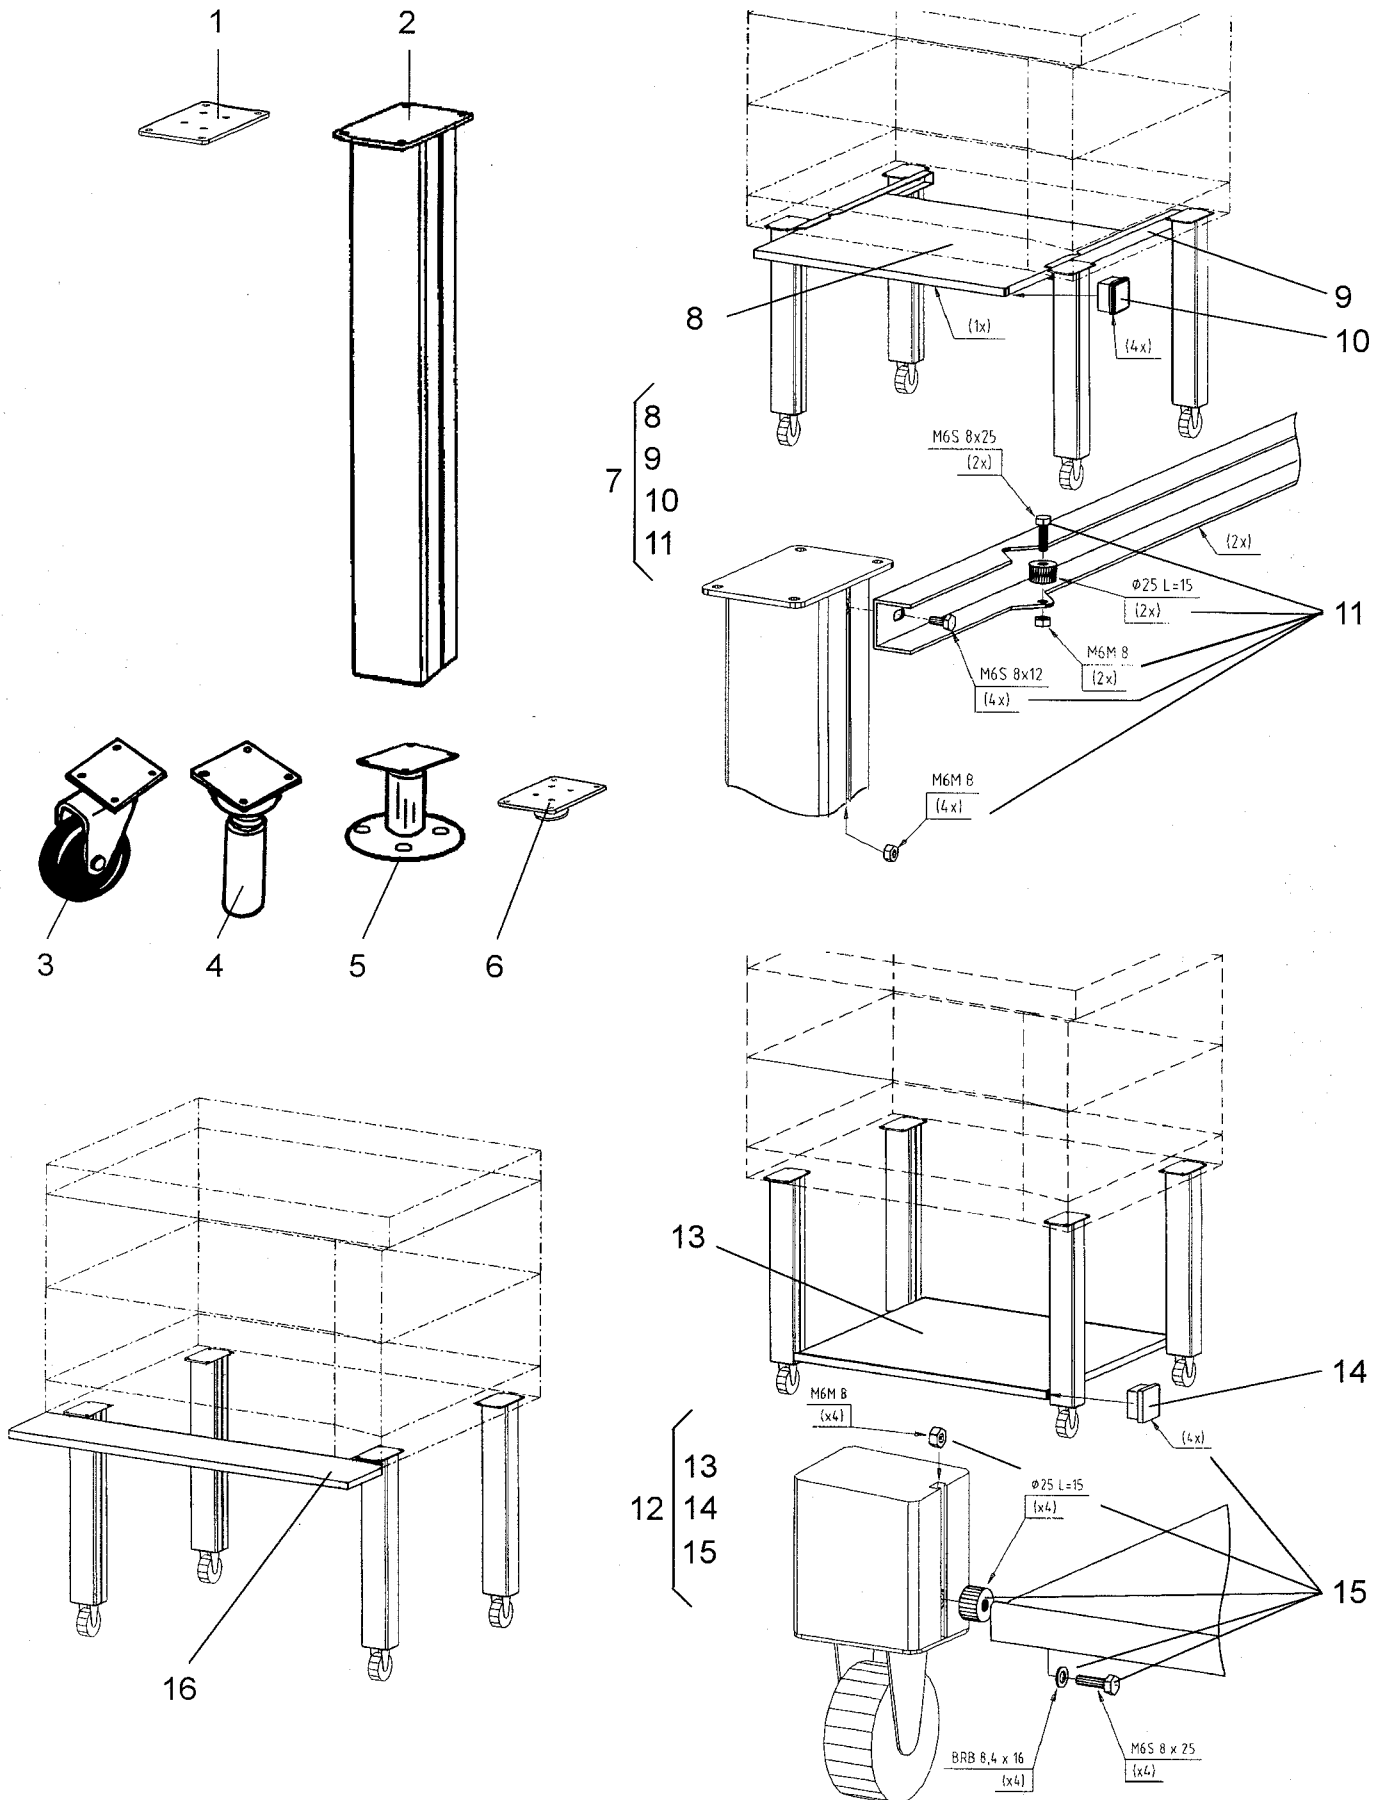

Pos Fig. Teil	Best.nr Order No Best.Nr	Benämning	Description	Benennung	Anm. Notes Anm.
1	417352-80	Fästplatta kompl.	Mounting plate complete	Festplatte komplett	
2	319181-80	Ugnsben	Oven legs	Ofenbeine	L=100, 86 x 106 mm
2	319181-81	Ugnsben	Oven legs	Ofenbeine	L=200, 86 x 106 mm
2	319181-82	Ugnsben	Oven legs	Ofenbeine	L=300, 86 x 106 mm
2	319181-83	Ugnsben	Oven legs	Ofenbeine	L=400, 86 x 106 mm
2	319181-84	Ugnsben	Oven legs	Ofenbeine	L=500, 86 x 106 mm
2	319181-85	Ugnsben	Oven legs	Ofenbeine	L=600, 86 x 106 mm
2	319181-86	Ugnsben	Oven legs	Ofenbeine	L=700, 86 x 106 mm
2	319181-87	Ugnsben	Oven legs	Ofenbeine	L=800, 86 x 106 mm
2	319181-88	Ugnsben	Oven legs	Ofenbeine	L=900, 86 x 106 mm
3	60271-800	Länkhjul	Castor	Lenkrolle	H=128 mm, Ø100 mm
3	416037-80	Länkhjul låsbart	Castor lockable	Lenkrolle verschliessbar	H=128 mm, Ø100 mm
4	60268-800	Skåpsfot	Adjustable foot	Stellfuss	H=130 ±15 mm
5	319196-80	Marinfot	Adjustable foot marine	Stellfuss marin	H=130 ±15 mm
6	418160-80	Fot	Foot	Fuss	H=30mm
7	510932-80	Utdragshylla kpl.	Pull out shelf cpl.	Auszugstisch kpl.	DC-1
7	510932-81	Utdragshylla kpl.	Pull out shelf cpl.	Auszugstisch kpl.	DC-2
7	510932-82	Utdragshylla kpl.	Pull out shelf cpl.	Auszugstisch kpl.	DC-2E
7	510932-83	Utdragshylla kpl.	Pull out shelf cpl.	Auszugstisch kpl.	DC-3
7	510932-84	Utdragshylla kpl.	Pull out shelf cpl.	Auszugstisch kpl.	DC-4
8	215974-80	Utdragshylla	Pull out shelf	Auszugstisch	DC-1
8	215974-81	Utdragshylla	Pull out shelf	Auszugstisch	DC-2
8	215974-82	Utdragshylla	Pull out shelf	Auszugstisch	DC-2E
8	215974-83	Utdragshylla	Pull out shelf	Auszugstisch	DC-3
8	215974-84	Utdragshylla	Pull out shelf	Auszugstisch	DC-4
9	320093-01	Hyllskena hö	Shelf rail right		
9	320093-02	Hyllskena vä	Shelf rail left		
10	60515-800	Plastfot	Plastic plug		30x30
11	510931-80	Monteringssats	Mont. set.		
12	510935-80	Fast hyllplan kpl.	Shelf stand cpl.	Untergestell kpl.	DC-1
12	510935-81	Fast hyllplan kpl.	Shelf stand cpl.	Untergestell kpl.	DC-2
12	510935-82	Fast hyllplan kpl.	Shelf stand cpl.	Untergestell kpl.	DC-2E
12	510935-83	Fast hyllplan kpl.	Shelf stand cpl.	Untergestell kpl.	DC-3
12	510935-84	Fast hyllplan kpl.	Shelf stand cpl.	Untergestell kpl.	DC-4
13	215973-01	Fast hyllplan	Shelf stand	Untergestell	DC-1
13	215973-02	Fast hyllplan	Shelf stand	Untergestell	DC-2
13	215973-03	Fast hyllplan	Shelf stand	Untergestell	DC-2E
13	215973-04	Fast hyllplan	Shelf stand	Untergestell	DC-3
13	215973-05	Fast hyllplan	Shelf stand	Untergestell	DC-4
14	60515-800	Plastfot	Plastic plug		30x30
15	510934-80	Monteringssats	Mont. set.		
16	510927-80	Avlastningshylla Pizza	Unloading shelf, pizza	Abladeregal pizza	DC-1P 30 x 300 x 1075
16	510927-81	Avlastningshylla Pizza	Unloading shelf, pizza	Abladeregal pizza	DC-2P 30 x 300 x 1390
16	510927-82	Avlastningshylla Pizza	Unloading shelf, pizza	Abladeregal pizza	DC-2EP 30 x 300 x 1705
16	510927-83	Avlastningshylla Pizza	Unloading shelf, pizza	Abladeregal pizza	DC-3P 30 x 300 x 2020