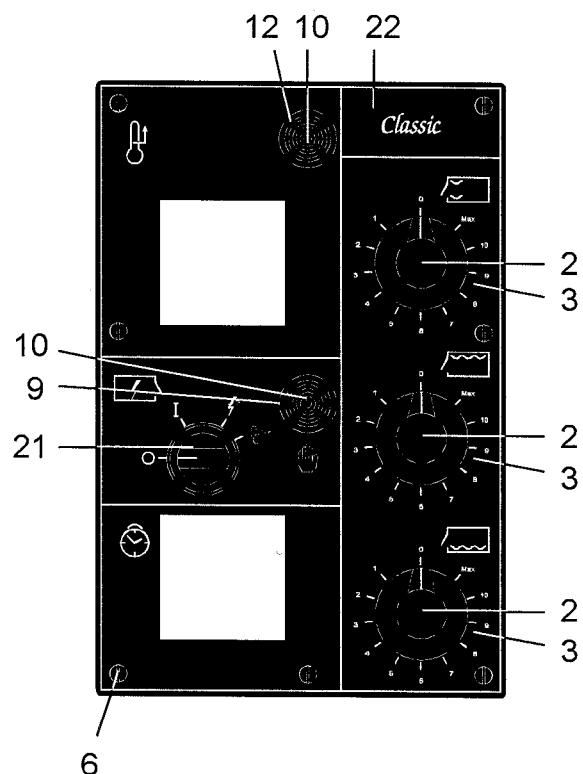

Standard

Digital

Elektronic

AH-utförande / AH-version

Pos Fig. Teil	Best.nr Order No Best.Nr	Benämning	Description	Benennung	Anm. Notes Anm.
1	113139-01	Instrumentpanel	Control panel	Armaturenbrett	Standard
2	60438-800	Vred	Knob	Drehknopf	Ø 48 mm
3	412606-01	Effektregulator	Power control	Leistungsregistrierer	250V 15A
3	412606-03	Effektregulator	Power control	Leistungsregistrierer	120V 15A
4	60225-802	Signallampa	Pilot lamp holder	Signallampenhalter	Grön/Green/Grün
4	60429-802	Signallampa	Pilot lamp	Signallampe	220/6V Grön/Green/Grün
5	60226-810	Glimlampa	Glowing lamp	Glimmlampe	reflektor 220V (grön)
5	60226-811	Glödlampa	Light bulb	Glühlampe	127V (grön)
6	60364-327	Skruv	Screw	Schraube	MKFS 5x12
7	50073-10	Tidur	Timer	Schaltuhr	60 min. 220-240V 60Hz
7	50073-05	Tidur	Timer	Schaltuhr	60 min. 240V 50Hz
7	50073-06	Tidur	Timer	Schaltuhr	60 min. 120V 60Hz
8	317026-06	Strömställare	Switch	Nockenschalter	0-1-Push
9	60225-801	Signallampa	Pilot lamp holder	Signallampenhalter	Röd/Red/Rot
9	60429-801	Signallampa	Pilot lamp	Signallampe	220/6V Röd/Red/Rot
10	60226-800	Glimlampa	Glowing lamp	Glimmlampe	220V
10	60226-801	Glimlampa	Glowing lamp	Glimmlampe	110V
11	60452-800	Termostat	Thermostat	Thermostat	50-350°C 96x96mm
11	60452-801	Termostat	Thermostat	Thermostat	120-660°F USA 96x96
12	60225-800	Signallampa	Pilot lamp holder	Signallampenhalter	Gul/Yellow/Gelb
12	60429-800	Signallampa	Pilot lamp	Signallampe	220/6V Gul/Yellow/Gelb
13	113182-01	Instrumentpanel	Control panel	Armaturenbrett	Digital
14	60411-810	Pilratt	Arrow knob	Pfeilknopf	Kompl Ø21mm
15	60483-800	Potentiometer	Potentiometer	Potentiometer	10k
16	60482-800	Timer	Timer	Zeituhr	12V
17	60482-801	Transformator	Transformer	Transformator	220V
17	60482-802	Transformator	Transformer	Transformator	110V
18	60481-800	Temperaturregulator	Temperatur controller	Temperatur Regulator	220V
18	60481-801	Temperaturregulator	Temperatur controller	Temperatur Regulator	110V
19	60290-851	Lamptryckknapp	Illum. push button	Leuchtdrucktaster	Gul/Yellow/Gelb
20	113167-01	Instrumentpanel	Control panel	Armaturenbrett	Elektronik
21	317026-22	Strömställare	Switch	Nockenschalter	AH-utf. / AH-version
22	113292-01	Instrumentpanel	Control panel	Armaturenbrett	AH-utf. / AH-version