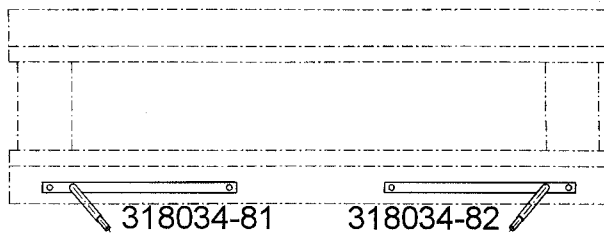

Lucka Pizza England

Door Pizza England

Tür Pizza England

	Lucka	Door	Tür	

Pos Fig. Teil	Best.nr Order No Best.Nr	Benämning	Description	Benennung	Anm. Notes Anm.
1	215787-80	Glaslucka kompl. Engl.	Glassdoor complete E.	Glastür, komplett Engl.	DC-1 Låg/Low/Beliebig
1	215787-81	Glaslucka kompl. Engl.	Glassdoor complete E.	Glastür, komplett Engl.	DC-2 Låg/Low/Beliebig
1	215787-82	Glaslucka kompl. Engl.	Glassdoor complete E.	Glastür, komplett Engl.	DC-2ELåg/Low/Beliebig
1	215787-83	Glaslucka kompl. Engl.	Glassdoor complete E.	Glastür, komplett Engl.	DC-3 Låg/Low/Beliebig
1	215787-85	Glaslucka kompl. Engl.	Glassdoor complete E.	Glastür, komplett Engl.	DC-1 Hög/High/Hoch
1	215787-86	Glaslucka kompl. Engl.	Glassdoor complete E.	Glastür, komplett Engl.	DC-2 Hög/High/Hoch
1	215787-87	Glaslucka kompl. Engl.	Glassdoor complete E.	Glastür, komplett Engl.	DC-2E Hög/High/Hoch
1	215787-88	Glaslucka kompl. Engl.	Glassdoor complete E.	Glastür, komplett Engl.	DC-3 Hög/High/Hoch
2	416382-01	Lucklager	Door bearing	Türlager	
3	60028-413	Skruv	Screw	Schraube	KFXS B10 x 19
4	410346-80	Luckaxel kort	Door shaft, short	Türachse, kurz	L=45 Vänster/Left/Link
5	414779-01	Klämmbricka	Clamp washer	Klemmscheibe	t=1,5 Ø70
6	60010-153	Bricka	Washer	Scheibe	6,3 x 16 RFR
7	60030-360	Skruv	Screw	Schraube	MCS 6 x 8
8	417069-80	Luckaxel lång	Door shaft, long	Türachse, lang	L=128 Höger/Right/Recht
9	60453-800	Päronknopp	Pear-shaped knob	Birnen-föribiger knopf	L=52 mm, Ø39 mm
10	318034-80	Luckhandtag	Doorhandle	Türgriff	
10	318034-81	Luckhandtag	Doorhandle	Türgriff	
10	318034-82	Luckhandtag	Doorhandle	Türgriff	
10	318034-83	Luckhandtag	Doorhandle	Türgriff	
11	65067-191	Packning	Gasket	Dichtung	DC-1 L= 635 mm
11	65067-191	Packning	Gasket	Dichtung	DC-2 L= 950 mm
11	65067-191	Packning	Gasket	Dichtung	DC-2E L= 1265 mm
11	65067-191	Packning	Gasket	Dichtung	DC-3 L= 1580 mm
12	65067-119	Tätning	Gasket	Dichtung	DC-1 L= 2500 mm
12	65067-119	Tätning	Gasket	Dichtung	DC-2 L= 3700 mm
12	65067-119	Tätning	Gasket	Dichtung	DC-2E L= 5000 mm
12	65067-119	Tätning	Gasket	Dichtung	DC-3 L= 6200 mm
13	417165-80	Luckpackning låg	Door gasket low	Türdichtung niedrig	L=215mm, Ø15mm
13	417165-81	Luckpackning hög	Door gasket high	Türdichtung hoch	L=275mm, Ø15mm
14	65142-815	Glasfiberslang	Glass fibre house	Glasfiberschlauch	L= 130 mm (x2)
14	65142-815	Glasfiberslang	Glass fibre house	Glasfiberschlauch	L= 190 mm (x2)
15	65067-191	Packning	Gasket	Dichtung	L= 130 mm (x2)
15	65067-191	Packning	Gasket	Dichtung	L= 190 mm (x2)
16	318900-01	Luckglas keramiskt	Door glass ceramic	Türglas, keramisch	DC-1 4x127x610mm
16	318900-02	Luckglas keramiskt	Door glass ceramic	Türglas, keramisch	DC-2 4x127x925mm
16	318900-03	Luckglas keramiskt	Door glass ceramic	Türglas, keramisch	DC-2E 4x127x1240mm
16	318900-04	Luckglas keramiskt	Door glass ceramic	Türglas, keramisch	DC-3 4x127x1555mm
16	318900-06	Luckglas keramiskt	Door glass ceramic	Türglas, keramisch	DC-1 4x187x610mm
16	318900-07	Luckglas keramiskt	Door glass ceramic	Türglas, keramisch	DC-2 4x187x925mm
16	318900-08	Luckglas keramiskt	Door glass ceramic	Türglas, keramisch	DC-2E 4x187x1240mm
16	318900-09	Luckglas keramiskt	Door glass ceramic	Türglas, keramisch	DC-3 4x187x1555mm