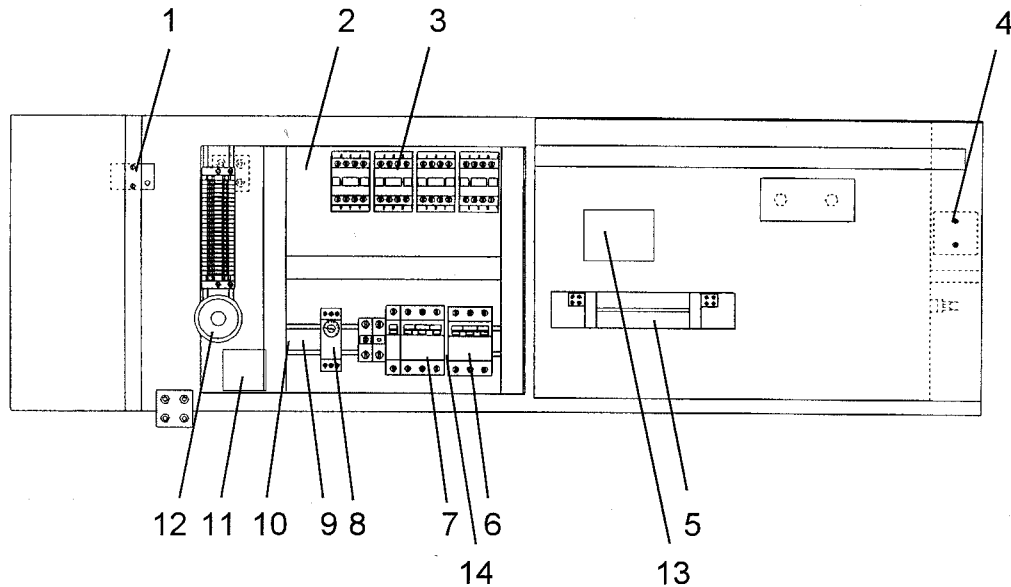

PZ

Pizza

Instrumentpanel
Pizza

Instrument panel
Pizza

Instrumententafel
Pizza

Pos Fig. Teil	Best.nr Order No Best.Nr	Benämning	Description	Benennung	Anm. Notes Anm.
1	113151-01	Instrumentpanel	Control panel	Armaturenbrett	PZ Classic
2	60438-800	Vred	Knob	Drehknopf	Ø 48 mm
3	412606-01	Effektregulator	Power control	Leistungsregistrierer	250V 15A
3	412606-03	Effektregulator	Power control	Leistungsregistrierer	120V 15A
4	60364-327	Skruv	Screw	Schraube	MKFS 5x12
5	60452-802	Termostat	Thermostat	Thermostat	100-400 °C 96x96mm
6	60225-800	Signallampa	Pilot lamp holder	Signallampenhalter	Gul/Yellow/Gelb
6	60429-800	Signallampa	Pilot lamp	Signallampe	220/6VGul/Yellow/Gelb
7	60290-851	Lamptryckknapp	Illum. push button	Leuchtdrucktaster	Gul/Yellow/Gelb
8	60226-800	Glimlampa	Glowing lamp	Glimmlampe	220V
8	60226-801	Glimlampa	Glowing lamp	Glimmlampe	110V
9	113140-01	Instrumentpanel	Control panel	Armaturenbrett	Pizza