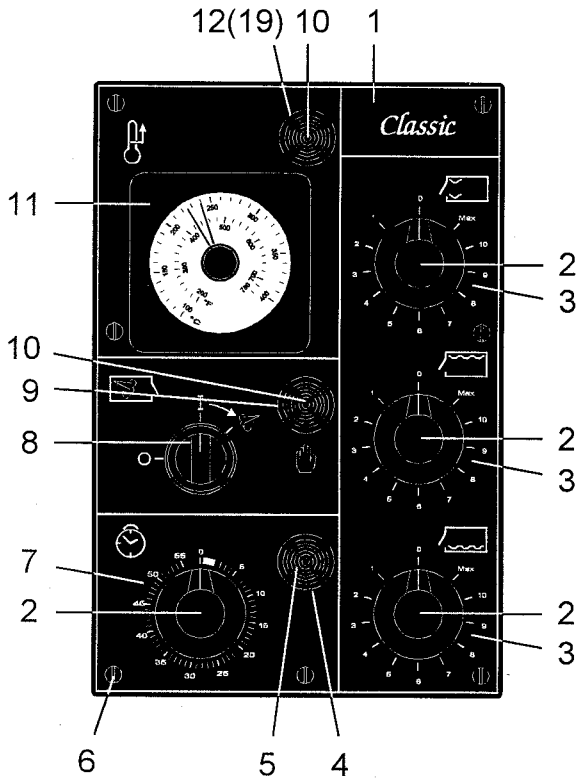

Standard

Digital

Elektronic

AH-utförande / AH-version