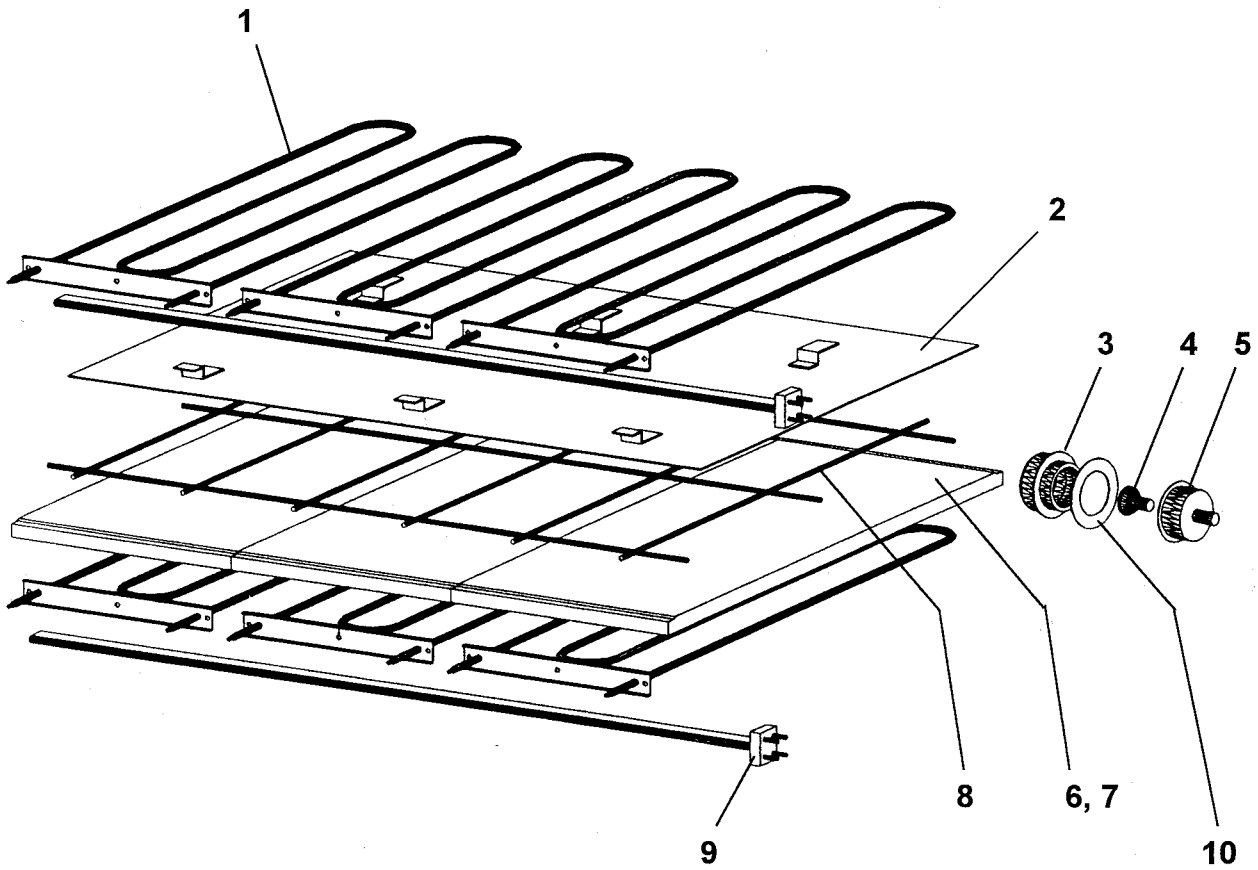

Extern ånga

External steam

Externem Dampf

Pos Fig. Teil	Best.nr Order No Best.Nr	Benämning	Description	Benennung	Anm. Notes Anm.
15	417166-01	Packning	Gasket	Dichtung	1,5 x 45 x 80 Graphite
16	60249-800	Magnetventil	Solenoid valve	Solenoid ventile	220V
16	60249-804	Magnetventil	Solenoid valve	Solenoid ventile	110V
17	417740-80	Fläns kompl.	Complete flange	Flansch komplett	
18	60017-451	Skruv	Screw	Schraube	M8 x 20
19	60010-165	Bricka	Washer	Scheibe	8,4 x 17
20	60047-111	Radiatorkoppling	Tube coupling	Rohr- Kupplungs	
21	411835-14	Rör	Tube	Rohr	
22	60100-803	Gummihylsa	Rubber cartridge	Gummituelle	