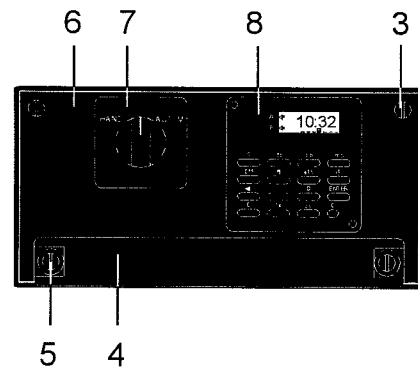

Standard

Veckour/Week timer/Wochenuhr

Pos Fig. Teil	Best.nr Order No Best.Nr	Benämning	Description	Benennung	Anm. Notes Anm.
1	319109-01	Manöverpanel	Control panel	Armaturenbrett	Standard
2	317026-01	Strömställare	Switch	Nockenschalter	0-1
3	60364-327	Skruv	Screw	Schraube	MKFS 5x12
4	60419-800	Handtag	Handle	Türgriff	L=197mm
5	60072-333	Skruv	Screw	Schraube	MCS 5x25
5	60010-146	Bricka	Washer	Scheibe	5,2x12
6	319126-01	Manöverpanel	Control panel	Armaturenbrett	Tidur/Timer/Zeituhr
7	317026-19	Strömställare	Switch	Nockenschalter	Hand-0-Autom.
8	50473-01	Veckour	Week timer	Wochenuhr	Digital