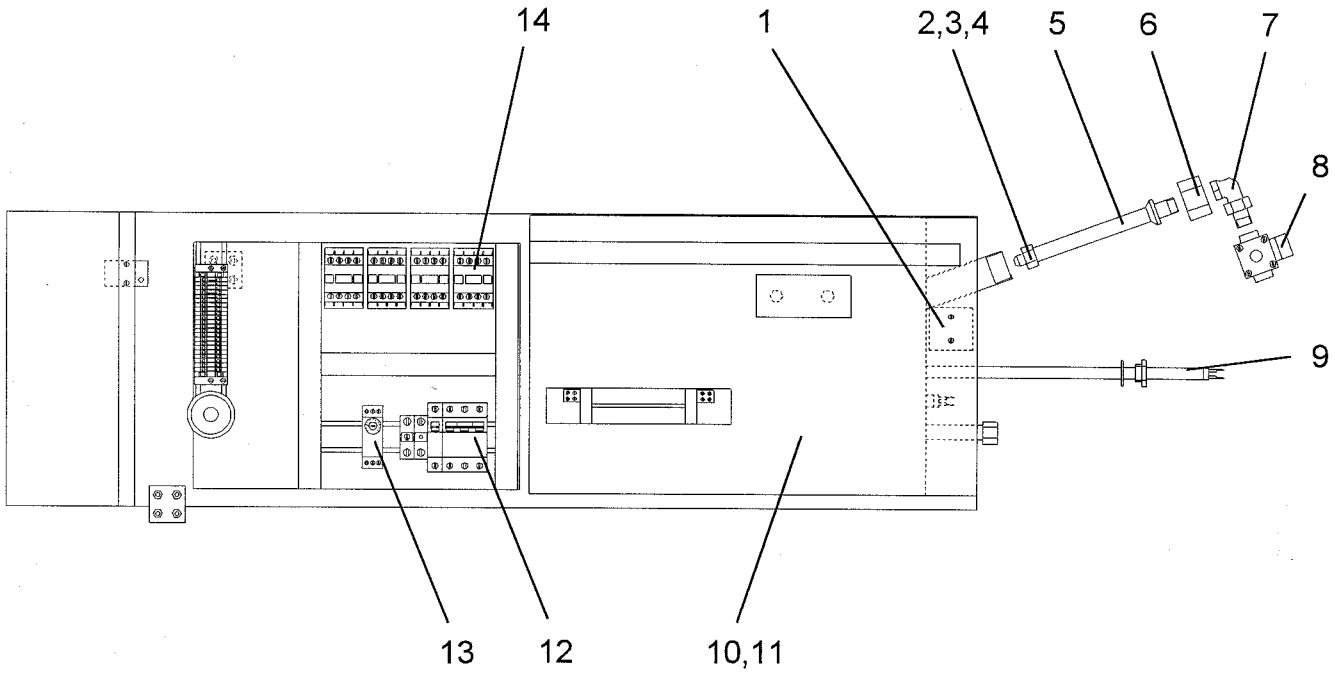

Ångalstrare

Steam Generator

Dampfgenerator