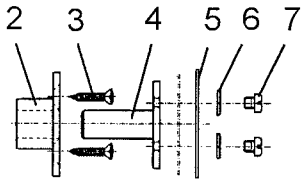

Lucka Pizza England

Door Pizza England

Tür Pizza England

	Lucka	Door	Tür	

Pos Fig. Teil	Best.nr Order No Best.Nr	Benämning	Description	Benennung	Anm. Notes Anm.
1	215787-80	Glaslucka kompl. Engl.	Glassdoor complete E.	Glastür, komplett Engl.	DC-1 Låg/Low/Beliebig
1	215787-81	Glaslucka kompl. Engl.	Glassdoor complete E.	Glastür, komplett Engl.	DC-2 Låg/Low/Beliebig
1	215787-82	Glaslucka kompl. Engl.	Glassdoor complete E.	Glastür, komplett Engl.	DC-2ELåg/Low/Beliebig
1	215787-83	Glaslucka kompl. Engl.	Glassdoor complete E.	Glastür, komplett Engl.	DC-3 Låg/Low/Beliebig
1	215787-85	Glaslucka kompl. Engl.	Glassdoor complete E.	Glastür, komplett Engl.	DC-1 Hög/High/Hoch
1	215787-86	Glaslucka kompl. Engl.	Glassdoor complete E.	Glastür, komplett Engl.	DC-2 Hög/High/Hoch
1	215787-87	Glaslucka kompl. Engl.	Glassdoor complete E.	Glastür, komplett Engl.	DC-2E Hög/High/Hoch
1	215787-88	Glaslucka kompl. Engl.	Glassdoor complete E.	Glastür, komplett Engl.	DC-3 Hög/High/Hoch
2	416382-01	Lucklager	Door bearing	Türlager	
3	60028-413	Skruv	Screw	Schraube	KFXS B10 x 19
4	410346-80	Luckaxel kort	Door shaft, short	Türachse, kurz	L=45 Vänster/Left/Link
5	414779-01	Klämmbricka	Clamp washer	Klemmscheibe	t=1,5 Ø70
6	60010-153	Bricka	Washer	Scheibe	6,3 x 16 RFR
7	60030-360	Skruv	Screw	Schraube	MCS 6 x 8
8	417069-80	Luckaxel lång	Door shaft, long	Türachse, lang	L=128 Höger/Right/Recht
9	60453-800	Päronknopp	Pear-shaped knob	Birnen-föribiger knopf	L=52 mm, Ø39 mm
10	318034-80	Luckhandtag	Doorhandle	Türgriff	
10	318034-81	Luckhandtag	Doorhandle	Türgriff	
10	318034-82	Luckhandtag	Doorhandle	Türgriff	
10	318034-83	Luckhandtag	Doorhandle	Türgriff	
11	65067-191	Packning	Gasket	Dichtung	DC-1 L= 635 mm
11	65067-191	Packning	Gasket	Dichtung	DC-2 L= 950 mm
11	65067-191	Packning	Gasket	Dichtung	DC-2E L= 1265 mm
11	65067-191	Packning	Gasket	Dichtung	DC-3 L= 1580 mm
12	65067-119	Tätning	Gasket	Dichtung	DC-1 L= 2500 mm
12	65067-119	Tätning	Gasket	Dichtung	DC-2 L= 3700 mm
12	65067-119	Tätning	Gasket	Dichtung	DC-2E L= 5000 mm
12	65067-119	Tätning	Gasket	Dichtung	DC-3 L= 6200 mm
13	417165-80	Luckpackning låg	Door gasket low	Türdichtung niedrig	L=215mm, Ø15mm
13	417165-81	Luckpackning hög	Door gasket high	Türdichtung hoch	L=275mm, Ø15mm
14	65142-815	Glasfiberslang	Glass fibre house	Glasfiberschlauch	L= 130 mm (x2)
14	65142-815	Glasfiberslang	Glass fibre house	Glasfiberschlauch	L= 190 mm (x2)
15	65067-191	Packning	Gasket	Dichtung	L= 130 mm (x2)
15	65067-191	Packning	Gasket	Dichtung	L= 190 mm (x2)
16	318900-01	Luckglas keramiskt	Door glass ceramic	Türglas, keramisch	DC-1 4x127x610mm
16	318900-02	Luckglas keramiskt	Door glass ceramic	Türglas, keramisch	DC-2 4x127x925mm
16	318900-03	Luckglas keramiskt	Door glass ceramic	Türglas, keramisch	DC-2E 4x127x1240mm
16	318900-04	Luckglas keramiskt	Door glass ceramic	Türglas, keramisch	DC-3 4x127x1555mm
16	318900-06	Luckglas keramiskt	Door glass ceramic	Türglas, keramisch	DC-1 4x187x610mm
16	318900-07	Luckglas keramiskt	Door glass ceramic	Türglas, keramisch	DC-2 4x187x925mm
16	318900-08	Luckglas keramiskt	Door glass ceramic	Türglas, keramisch	DC-2E 4x187x1240mm
16	318900-09	Luckglas keramiskt	Door glass ceramic	Türglas, keramisch	DC-3 4x187x1555mm