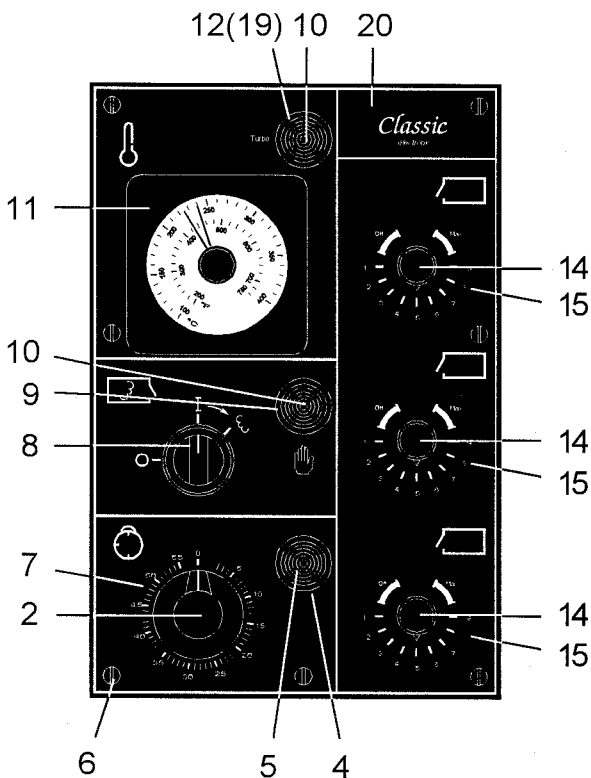

Elektronic