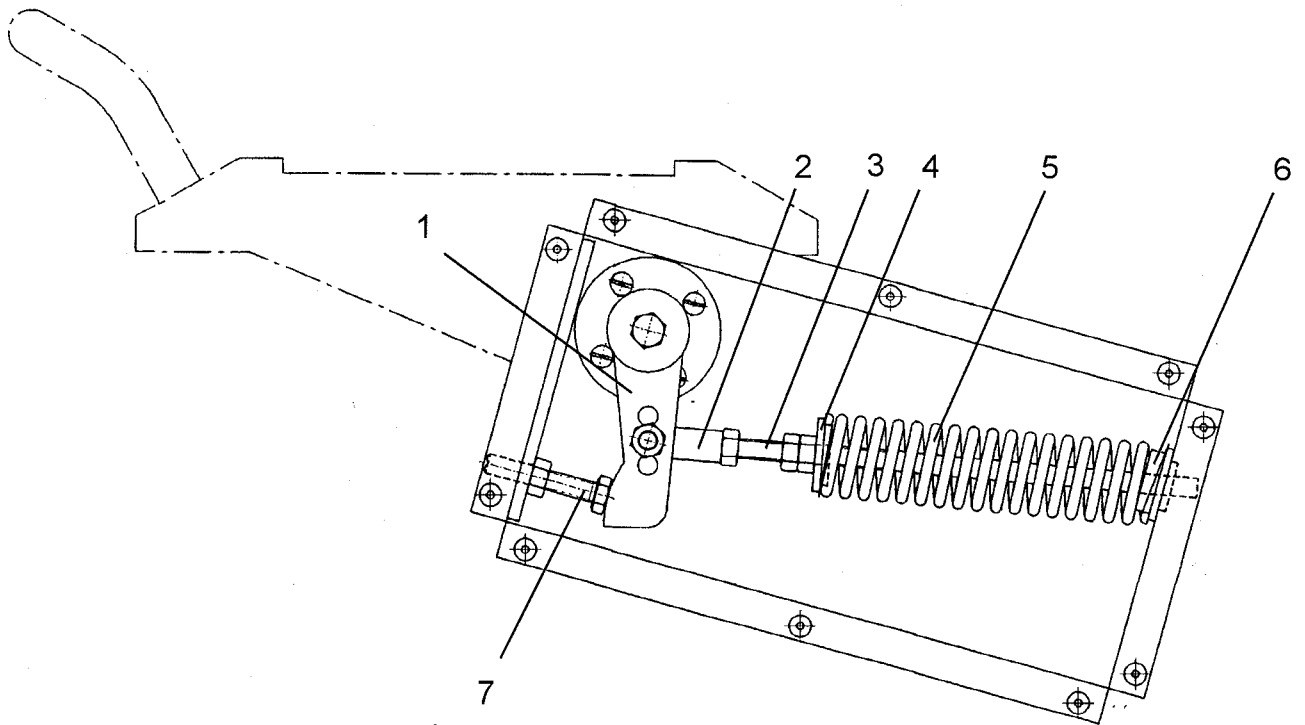

PZ

Pizza

Instrumentpanel
Pizza

Instrument panel
Pizza

Instrumententafel
Pizza

Pos Fig. Teil	Best.nr Order No Best.Nr	Benämning	Description	Benennung	Anm. Notes Anm.
1	113151-01	Instrumentpanel	Control panel	Armaturenbrett	PZ Classic
2	60438-800	Vred	Knob	Drehknopf	Ø 48 mm
3	412606-01	Effektregulator	Power control	Leistungsregistrierer	250V 15A
3	412606-03	Effektregulator	Power control	Leistungsregistrierer	120V 15A
4	60364-327	Skruv	Screw	Schraube	MKFS 5x12
5	60452-802	Termostat	Thermostat	Thermostat	100-400 °C 96x96mm
6	60225-800	Signallampa	Pilot lamp holder	Signallampenhalter	Gul/Yellow/Gelb
6	60429-800	Signallampa	Pilot lamp	Signallampe	220/6VGul/Yellow/Gelb
7	60290-851	Lamptryckknapp	Illum. push button	Leuchtdrucktaster	Gul/Yellow/Gelb
8	60226-800	Glimlampa	Glowing lamp	Glimmlampe	220V
8	60226-801	Glimlampa	Glowing lamp	Glimmlampe	110V
9	113140-01	Instrumentpanel	Control panel	Armaturenbrett	Pizza

Pos Fig. Teil	Best.nr Order No Best.Nr	Benämning	Description	Benennung	Anm. Notes Anm.
1	417070-01	Hävarm	Lever	Hebelarm	5 x 30 x 95 mm
2	60460-813	Vinkellänk	Togglelink	Winkellenk	AS-13M8
3	417071-01	Justeraxel	Adjusting spindle	Einstellachse	L=210 mm, M8
4	417072-01	Fjäderstyrning	Spring guide	Federsteuerung	t=6 mm, Ø30 mm
5	417346-01	Luckfjäder	Door spring	Türfeder	4,5 x 25 x 160 mm
6	417073-01	Axelstyrning	Spindle guide	Achsensteuerung	t=12, Ø30 mm
7	60461-380	Distansskruv	Spacer screw	Abstandsschraube	L=50 mm, M8