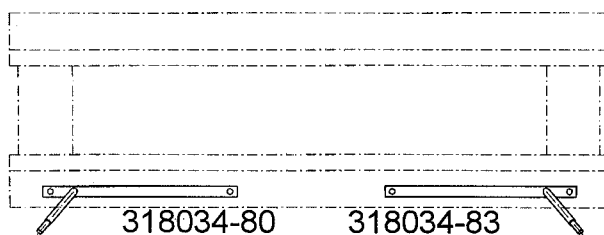

Lucka Pizza England

Door Pizza England

Tür Pizza England

	Lucka	Door	Tür	

Pos Fig. Teil	Best.nr Order No Best.Nr	Benämning	Description	Benennung	Anm. Notes Anm.
1	215787-80	Glaslucka kompl. Engl.	Glassdoor complete E.	Glastür, komplett Engl.	DC-1 Låg/Low/Beliebig
1	215787-81	Glaslucka kompl. Engl.	Glassdoor complete E.	Glastür, komplett Engl.	DC-2 Låg/Low/Beliebig
1	215787-82	Glaslucka kompl. Engl.	Glassdoor complete E.	Glastür, komplett Engl.	DC-2ELåg/Low/Beliebig
1	215787-83	Glaslucka kompl. Engl.	Glassdoor complete E.	Glastür, komplett Engl.	DC-3 Låg/Low/Beliebig
1	215787-85	Glaslucka kompl. Engl.	Glassdoor complete E.	Glastür, komplett Engl.	DC-1 Hög/High/Hoch
1	215787-86	Glaslucka kompl. Engl.	Glassdoor complete E.	Glastür, komplett Engl.	DC-2 Hög/High/Hoch
1	215787-87	Glaslucka kompl. Engl.	Glassdoor complete E.	Glastür, komplett Engl.	DC-2E Hög/High/Hoch
1	215787-88	Glaslucka kompl. Engl.	Glassdoor complete E.	Glastür, komplett Engl.	DC-3 Hög/High/Hoch
2	416382-01	Lucklager	Door bearing	Türlager	
3	60028-413	Skruv	Screw	Schraube	KFXS B10 x 19
4	410346-80	Luckaxel kort	Door shaft, short	Türachse, kurz	L=45 Vänster/Left/Link
5	414779-01	Klämmbricka	Clamp washer	Klemmscheibe	t=1,5 Ø70
6	60010-153	Bricka	Washer	Scheibe	6,3 x 16 RFR
7	60030-360	Skruv	Screw	Schraube	MCS 6 x 8
8	417069-80	Luckaxel lång	Door shaft, long	Türachse, lang	L=128 Höger/Right/Recht
9	60453-800	Päronknopp	Pear-shaped knob	Birnen-föribiger knopf	L=52 mm, Ø39 mm
10	318034-80	Luckhandtag	Doorhandle	Türgriff	
10	318034-81	Luckhandtag	Doorhandle	Türgriff	
10	318034-82	Luckhandtag	Doorhandle	Türgriff	
10	318034-83	Luckhandtag	Doorhandle	Türgriff	
11	65067-191	Packning	Gasket	Dichtung	DC-1 L= 635 mm
11	65067-191	Packning	Gasket	Dichtung	DC-2 L= 950 mm
11	65067-191	Packning	Gasket	Dichtung	DC-2E L= 1265 mm
11	65067-191	Packning	Gasket	Dichtung	DC-3 L= 1580 mm
12	65067-119	Tätning	Gasket	Dichtung	DC-1 L= 2500 mm
12	65067-119	Tätning	Gasket	Dichtung	DC-2 L= 3700 mm
12	65067-119	Tätning	Gasket	Dichtung	DC-2E L= 5000 mm
12	65067-119	Tätning	Gasket	Dichtung	DC-3 L= 6200 mm
13	417165-80	Luckpackning låg	Door gasket low	Türdichtung niedrig	L=215mm, Ø15mm
13	417165-81	Luckpackning hög	Door gasket high	Türdichtung hoch	L=275mm, Ø15mm
14	65142-815	Glasfiberslang	Glass fibre house	Glasfiberschlauch	L= 130 mm (x2)
14	65142-815	Glasfiberslang	Glass fibre house	Glasfiberschlauch	L= 190 mm (x2)
15	65067-191	Packning	Gasket	Dichtung	L= 130 mm (x2)
15	65067-191	Packning	Gasket	Dichtung	L= 190 mm (x2)
16	318900-01	Luckglas keramiskt	Door glass ceramic	Türglas, keramisch	DC-1 4x127x610mm
16	318900-02	Luckglas keramiskt	Door glass ceramic	Türglas, keramisch	DC-2 4x127x925mm
16	318900-03	Luckglas keramiskt	Door glass ceramic	Türglas, keramisch	DC-2E 4x127x1240mm
16	318900-04	Luckglas keramiskt	Door glass ceramic	Türglas, keramisch	DC-3 4x127x1555mm
16	318900-06	Luckglas keramiskt	Door glass ceramic	Türglas, keramisch	DC-1 4x187x610mm
16	318900-07	Luckglas keramiskt	Door glass ceramic	Türglas, keramisch	DC-2 4x187x925mm
16	318900-08	Luckglas keramiskt	Door glass ceramic	Türglas, keramisch	DC-2E 4x187x1240mm
16	318900-09	Luckglas keramiskt	Door glass ceramic	Türglas, keramisch	DC-3 4x187x1555mm