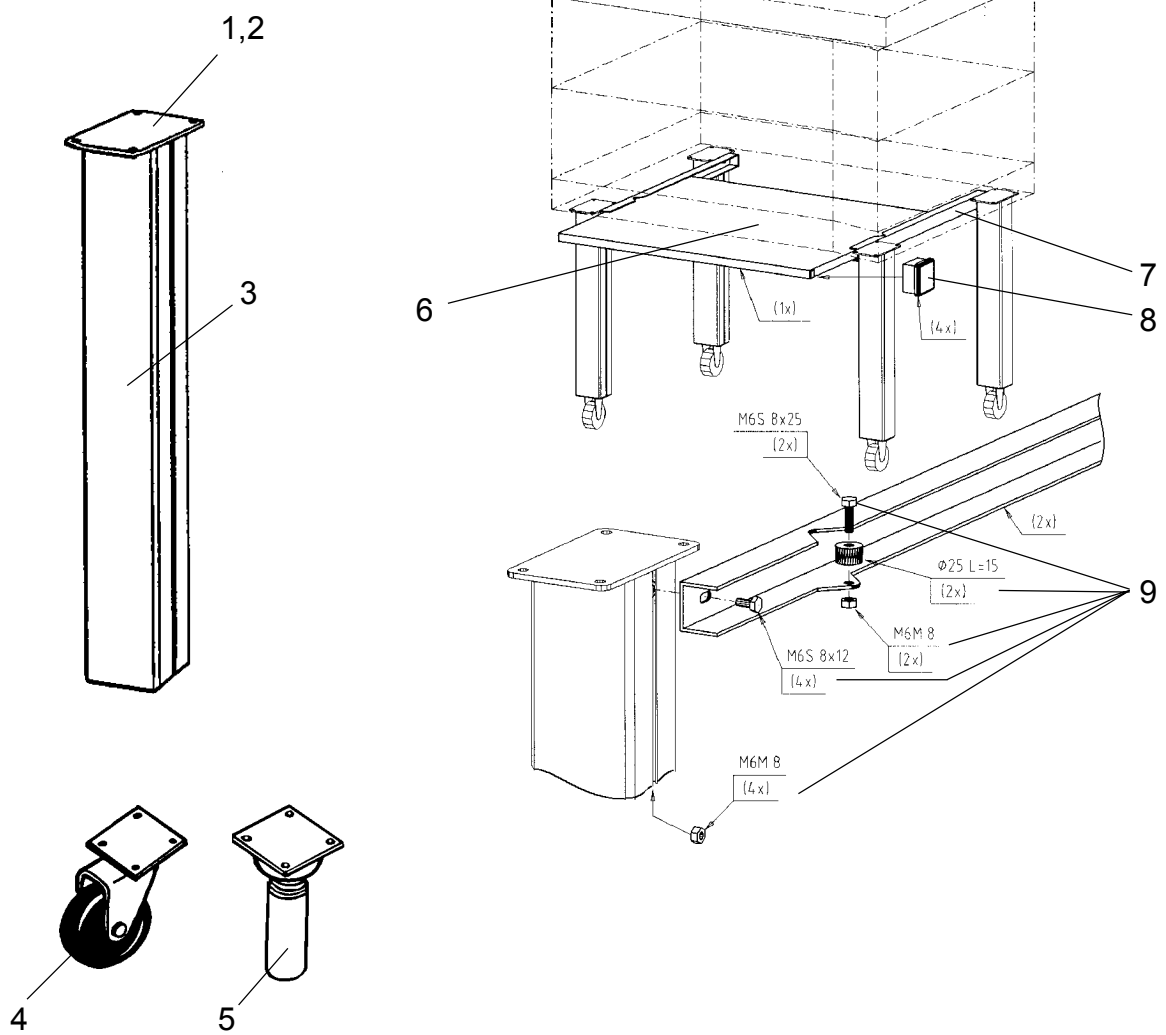

Benställning med tillbehör / Legs with accessories

Pos Fig.	Best.nr Order No	Benämning	Description	Anm. Notes
1	417549-01	Fästplatta	Mounting plate	
2	60485-453	Skruv	Screw	MFT-TT 8x25 fzb
3	65192-800	Ugnsben	Oven leg	L=1035, 86 x 106 mm
4	60271-800	Länkhjul	Castor	H=130 mm, Ø100 mm
4	416037-80	Länkhjul låsbart	Castor lockable	H=130 mm, Ø100 mm
5	60268-800	Skåpsfot	Adjustable foot	H=130 ±15 mm
6	215974-80	Utdragshylla	Pull out shelf	DC-1 940 x 730
6	215974-81	Utdragshylla	Pull out shelf	DC-2 940 x 1045
6	215974-83	Utdragshylla	Pull out shelf	DC-3 940 x 1675
7	320093-01	Hyllskena hö	Shelf rail right	
7	320093-02	Hyllskena vä	Shelf rail left	
8	60515-800	Plastfot	Plastic plug	30x30
9	510931-80	Monteringssats	Mont. set