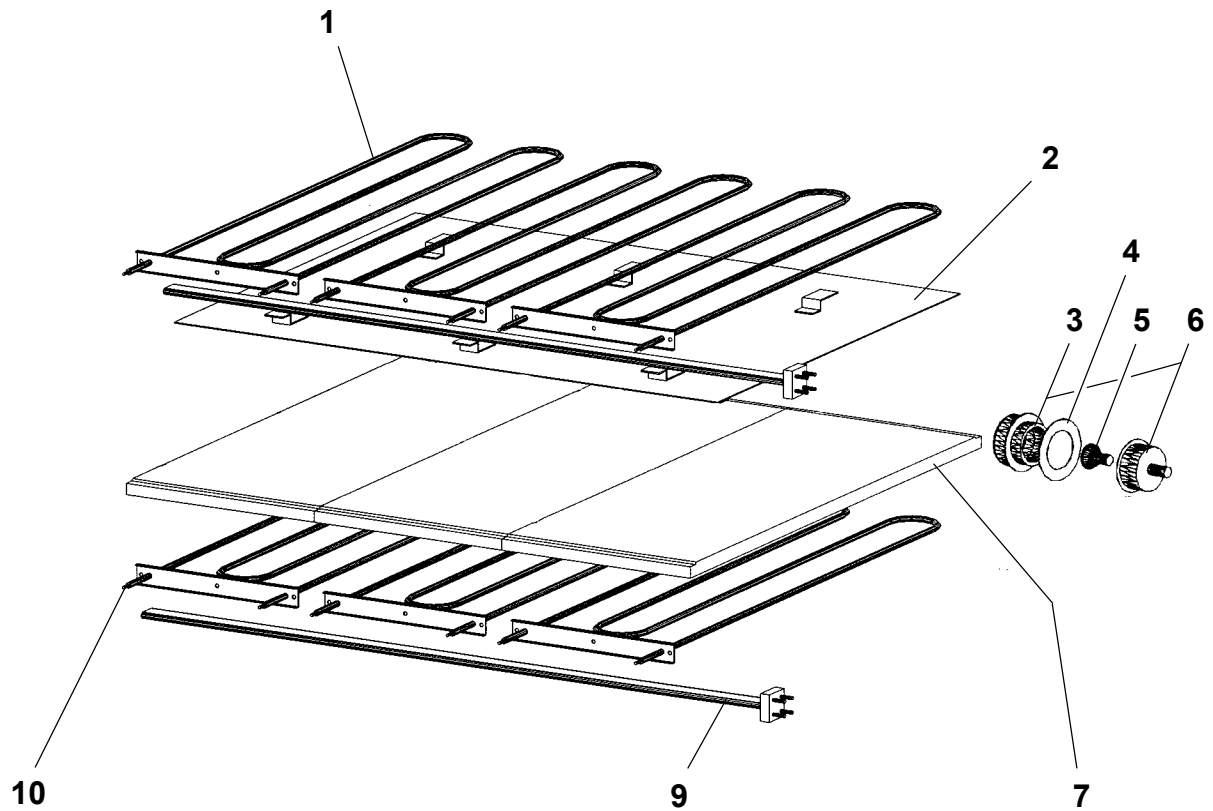

Ångalstrare / Steam generator

Pos Fig.	Best.nr Order No	Benämning	Description	Anm. Notes
1	60283-800	Termostat	Thermostat	300-350°C / 570-660°F
2	60387-804	Dysa	Water Jet	TIP TG SS 3
3	60387-803	Sil	Strainer	5053-50
4	60387-802	Mutter	Nut	CCP 14761-3/8" SS
5	417151-80	Dysrör	Nozzle pipe	L=180 mm
6	416870-01	Sexkanthuv	Hexagonal cap	
7	60047-111	Radiatorkoppling	Tube coupling	90 GR DN 10 Met
2-8	319057-81	Dysrör kompl.	Complete nozzle pipe	110V
8	60270-801	Magnetventil	Solenoid valve	110V 60Hz
9	321292-01	Element	Element	500W 230V
10	215790-81	Ångalstrare komplett	Steam gen. complete	USA (230/208)
11	510912-80	Monteringsatts Ångalstrare	Mont. set Steam generator	
12	60547-800	Kontaktor	Contactora	120V 30A
13	60546-807	Automatsäkring	Circuit breaker	3-polig 10A
13A	99-MG24449	Automatsäkring	Circuit breaker	single phase 2x10A
14	71-H3HB-8A	Tidrelä	Time relay	100/110/120V AC
15	99-5X852	Sockel för tidrelä	Relay holder	
31	421292-01	Klämbricka	Clamp washer	
32	60009-176	Bricka	Washer	
33	60002-320	Mutter	Nut	
34	421344-01	Packning	Gasket	