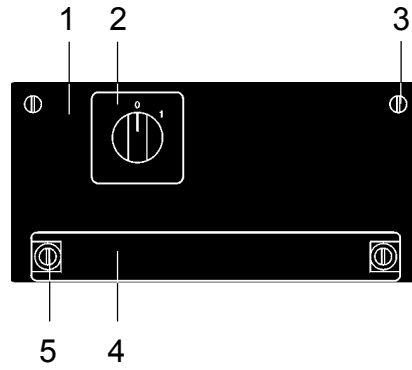

Pos Fig.	Best.nr Order No	Benämning	Description	Anm. Notes
1	320824-01	Manöverpanel	Control panel	Standard
2	317026-01	Strömställare	Switch	0-1
3	60364-327	Skruv	Screw	MKFS 5x12
4	60419-800	Handtag	Handle	L=197mm
5	60072-333	Skruv	Screw	MCS 5x25
5	60010-146	Bricka	Washer	5,2x12