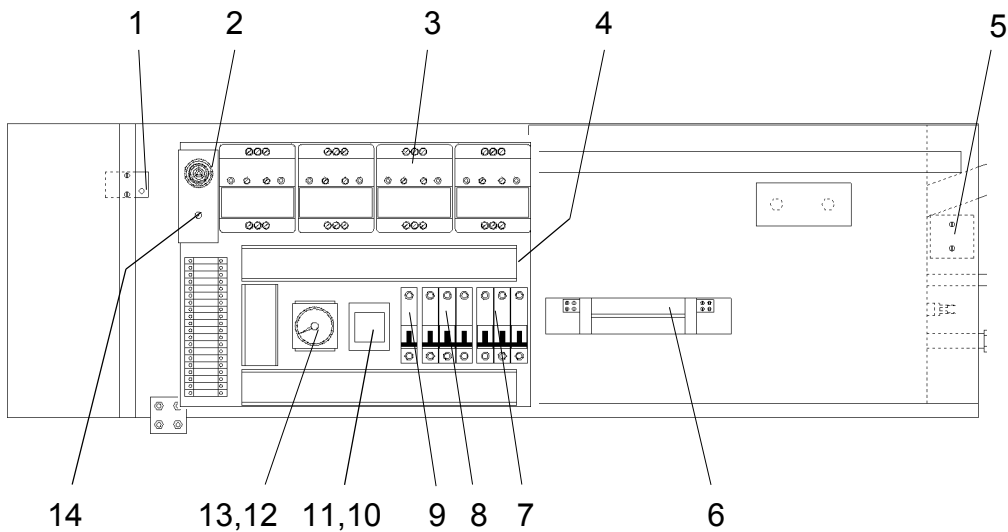

Pos Fig.	Best.nr Order No	Benämning	Description	Anm. Notes
1	60385-800	Överhettningsskydd	Overheat protection	20-500 °C / 68-930°F
2	60545-800	Sirén	Buzzer	110V AC
3	60547-800	Kontaktor	Contactor	120V 30A
4	215838-01	Komponenthylla	Component shelf	
5	60283-800	Termostat	Thermostat	300-350°C / 570-660°F
6	60465-801	Transformator	Transformer	120/12V 50VA
7	60546-807	Automatsäkring	Circuit breaker	3x10A
7A	99-MG24449	Automatsäkring	Circuit breaker	single phase 2x10A
8	60546-827	Automatsäkring	Circuit breaker	3x40A
8	60546-835	Automatsäkring	Circuit breaker	3x60A
8B	99-MG17447	Automatsäkring	Circuit breaker	single phase 2x30A
8C	99-MG17448	Automatsäkring	Circuit breaker	single phase 2x35A
9	60546-801	Automatsäkring	Circuit breaker	1x6A
10	99-9050JCK37V20	Intervalltimer	Timer Interval	0,3-30 min.
11	99-5X852	Socket för relä	Relay holder	8-AN
12	71-H3BH-8A	Tidrelä	Time relay	100/110/120V AC
13	99-5X852	Socket för tidrelä	Relay holder	
14	60548-800	Potentiometer	Potentiometer	250kohm