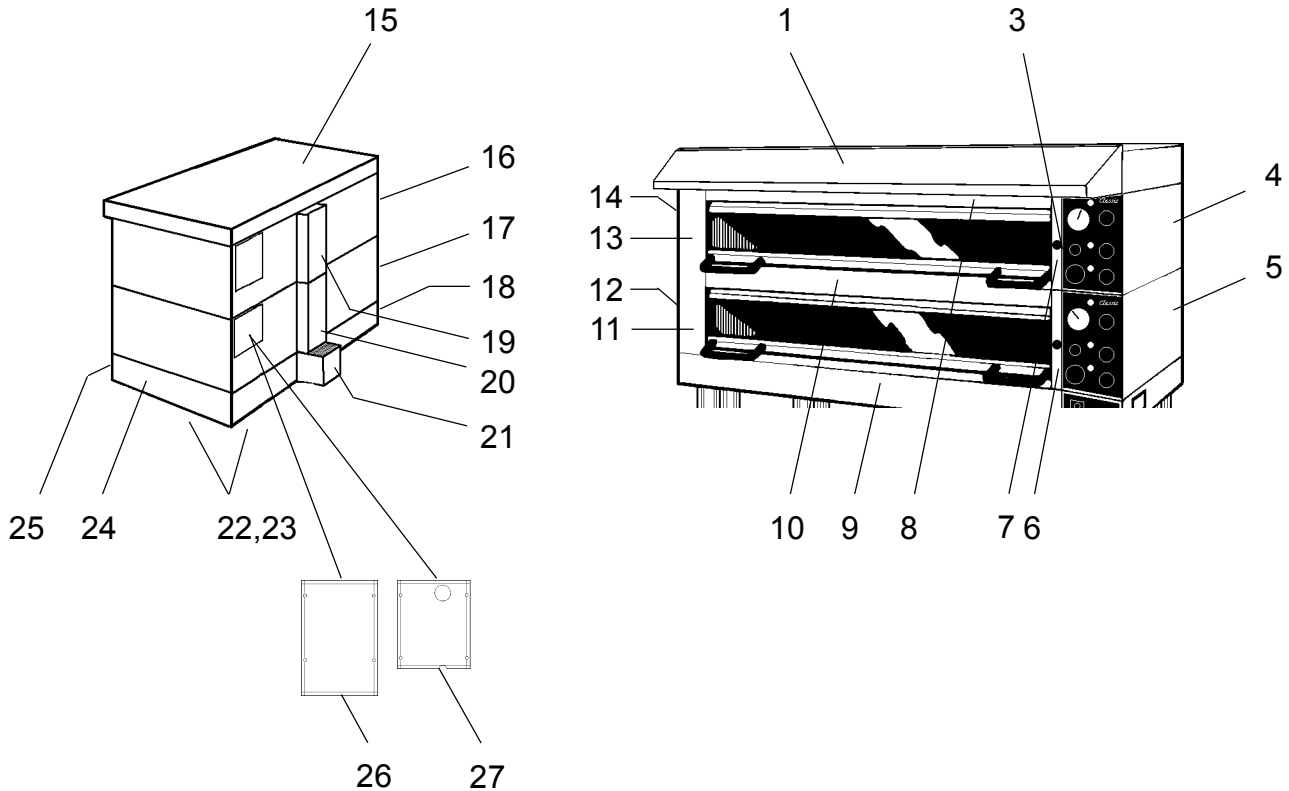

Pos Fig.	Best.nr Order No	Benämning	Description	Anm. Notes
1	217556-80	Imkåpa kompl.	Canopy complete	DC-1 L=1075mm
1	217556-81	Imkåpa kompl.	Canopy complete	DC-2 L=1390mm
1	217556-83	Imkåpa kompl.	Canopy complete	DC-3 L= 2020mm
3	60453-800	Päronknopp	Pear-shaped knob	L=52 mm, Ø39 mm
4	215700-01	Yttersida höger låg	Outer side, right, low	340 x 995 mm
5	215700-02	Yttersida höger hög	Outer side, right, high	400 x 995 mm
6	215864-02	Front höger hög	Front, right, high	H=400 mm
7	215864-01	Front höger låg	Front, right, low	H=340 mm
8	215686-01	Frontplåt övre	Frontplate, superior	DC-1 L=634 mm
8	215686-02	Frontplåt övre	Frontplate, superior	DC-2 L=949 mm
8	215686-04	Frontplåt övre	Frontplate, superior	DC-3 L=1579mm
9	215687-01	Frontplåt undre	Frontplate, inferior	DC-1 L=634 mm
9	215687-02	Frontplåt undre	Frontplate, inferior	DC-2 L=949 mm
9	215687-04	Frontplåt undre	Frontplate, inferior	DC-3 L= 1579mm
10	215806-01	Frontplåt dubbel	Frontplate, double	DC-1 L=634 mm
10	215806-02	Frontplåt dubbel	Frontplate, double	DC-2 L=949 mm
10	215806-04	Frontplåt dubbel	Frontplate, double	DC-3 L=1579mm