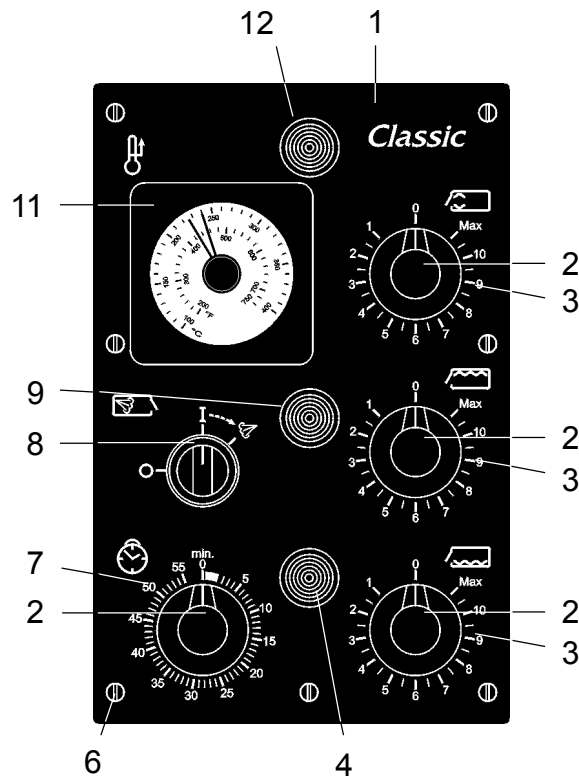

Classic

Däckugn / Deck oven

Typ / Type: DC1-DD

DC2-DD

DC3-DD

Reservdelslista Spare Parts List

Innehåll	/ Table of contents	29
Instrumentpanel Manöver	/ Instrument panel Control	30
Instrumentpanel Bakugn ..	/ Instrument panel Bake oven	31
Elskåp	/ Distribution box	32
Luckmekanism	/ Door Mechanism	33
Lucka	/ Door	33
Ångalstrare	/ Steam generator	35
Ugnsrum Bakugn	/ Oven chamber Bake oven	37
Utvändiga detaljer	/ Exterior parts	39
Benställning med tillbehör /	Legs with accessories	41

Pos Fig.	Best.nr Order No	Benämning	Description	Anm. Notes
1	320824-01	Manöverpanel	Control panel	Standard
2	317026-01	Strömställare	Switch	0-1
3	60364-327	Skruv	Screw	MKFS 5x12
4	60419-800	Handtag	Handle	L=197mm
5	60072-333	Skruv	Screw	MCS 5x25
5	60010-146	Bricka	Washer	5,2x12

Pos Fig.	Best.nr Order No	Benämning	Description	Anm. Notes
1	113460-01	Instrumentpanel låg	Control panel low	
1	113460-02	Instrumentpanel hög	Control panel high	
2	60438-800	Vred	Knob	Ø 48 mm
3	412606-03	Effektregulator	Power control	120V 15A
4	60733-854	Signallampa kpl. Grön	Pilot lamp cpl.Green	115V
6	60364-327	Skruv	Screw	MKFS 5x12
7	50073-06	Tidur	Timer	60 min. 120V 60Hz
8	317026-06	Strömställare	Switch	0-1-Push
9	60733-855	Signallampa kpl. Röd	Pilot lamp cpl.Red	115V
11	60452-801	Termostat	Thermostat	120-660°F USA 96x96
12	60733-856	Signallampa kpl. Gul	Pilot lamp cpl. Yellow	115V

Luckmekanism Door Mechanism

Lucka

Door

Luckmekanism Door Mechanism

Pos Fig.	Best.nr Order No	Benämning	Description	Anm. Notes
1	417070-01	Hävarm	Lever	5 x 30 x 95 mm
2	60460-813	Vinkellänk	Togglelink	AS-13M8
3	417071-01	Justeraxel	Adjusting spindle	L=210 mm, M8
4	417072-01	Fjäderstyrning	Spring guide	t=6 mm, Ø30 mm
5	417346-01	Luckfjäder	Door spring	4,5 x 25 x 160 mm
6	417073-01	Axelstyrning	Spindle guide	t=12, Ø30 mm
7	60223-463	Distansskruv	Spacer screw	L=60 mm, M8