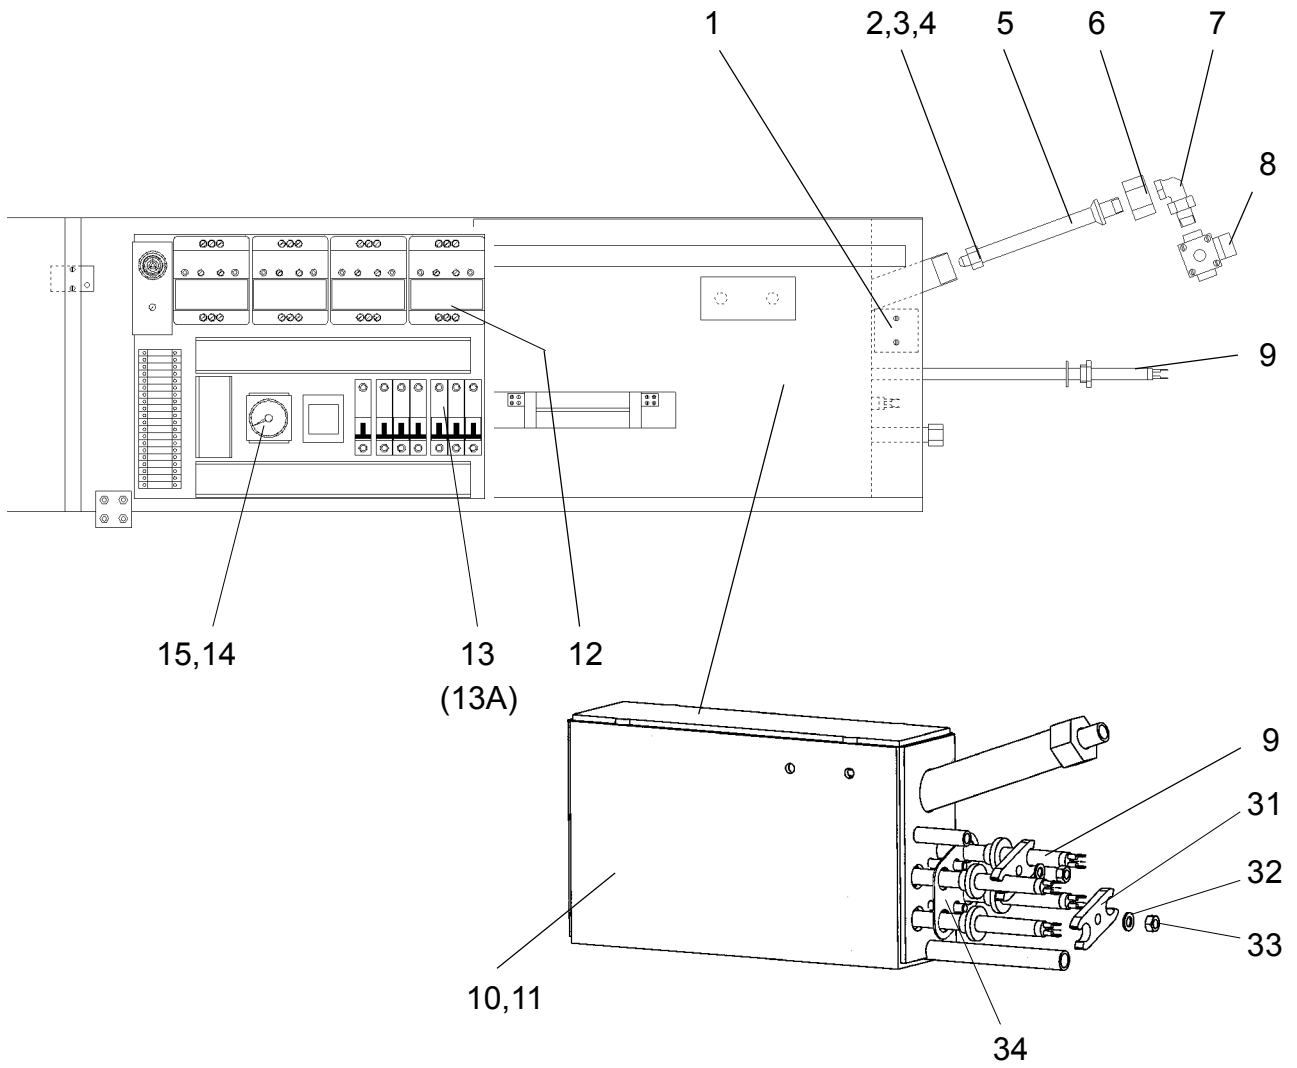

Ångalstrare / Steam generator

Pos Fig.	Best.nr Order No	Benämning	Description	Anm. Notes
1	60283-800	Termostat	Thermostat	300-350°C / 570-660°F
2	60387-804	Dysa	Water Jet	TIP TG SS 3
3	60387-803	Sil	Strainer	5053-50
4	60387-802	Mutter	Nut	CCP 14761-3/8" SS
5	417151-80	Dysrör	Nozzle pipe	L=180 mm
6	416870-01	Sexkanthuv	Hexagonal cap	
7	60047-111	Radiatorkoppling	Tube coupling	90 GR DN 10 Met
2-8	319057-81	Dysrör kompl.	Complete nozzle pipe	110V
8	60270-801	Magnetventil	Solenoid valve	110V 60Hz
9	321292-01	Element	Element	500W 230V
10	215790-81	Ångalstrare komplett	Steam gen. complete	USA (230/208)
11	510912-80	Monteringsatts Ångalstrare	Mont. set Steam generator	
12	60547-800	Kontaktor	Contactora	120V 30A
13	60546-807	Automatsäkring	Circuit breaker	3-polig 10A
13A	99-MG24449	Automatsäkring	Circuit breaker	single phase 2x10A
14	71-H3HB-8A	Tidrelä	Time relay	100/110/120V AC
15	99-5X852	Sockel för tidrelä	Relay holder	
31	421292-01	Klämbricka	Clamp washer	
32	60009-176	Bricka	Washer	
33	60002-320	Mutter	Nut	
34	421344-01	Packning	Gasket