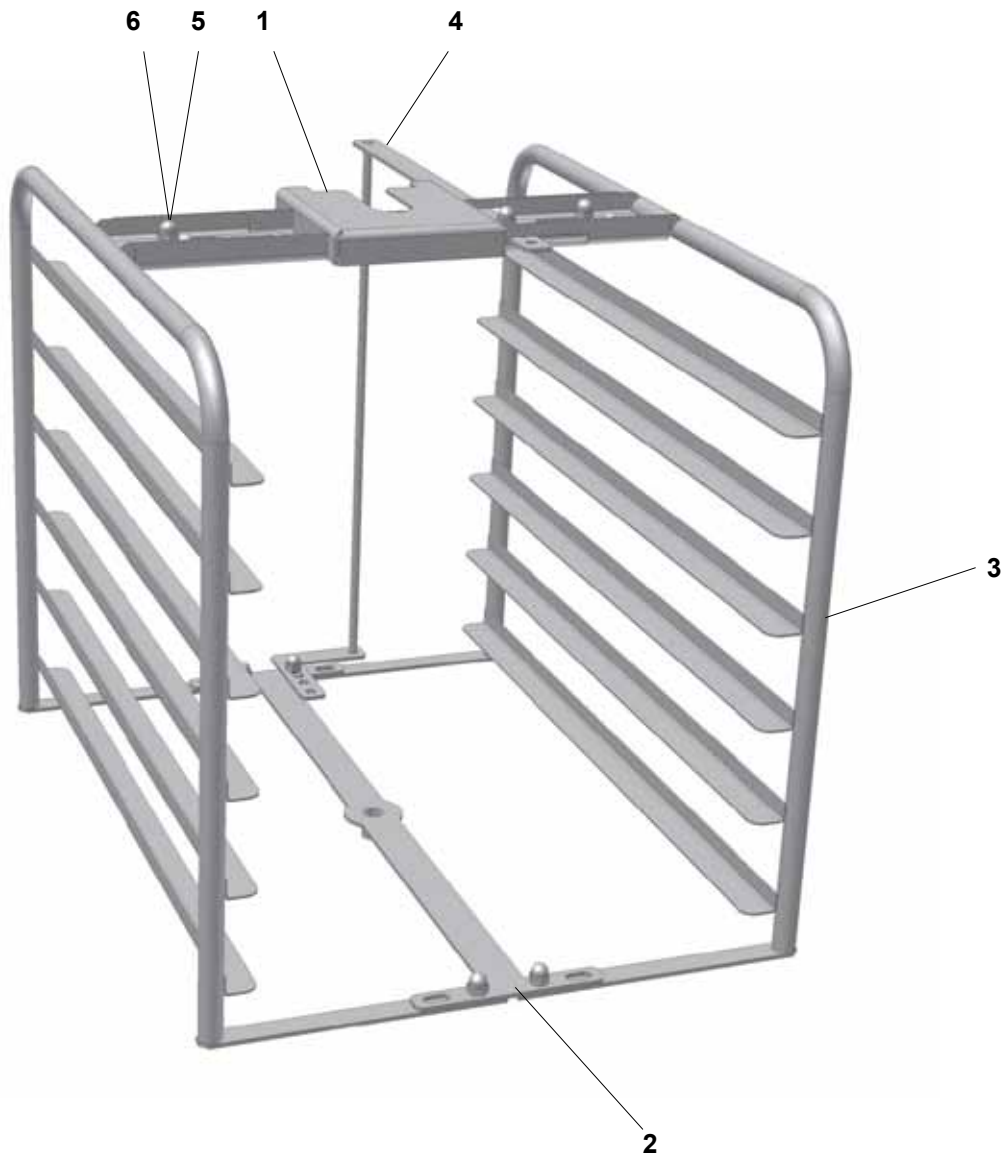

7

Pos Fig. Teil	Best.nr Order No Best.Nr	Benämning	Description	Benennung	Anm. Notes Anm.
1	323141-80	Balk övre kpl.	Top beam cpl.	obere Balken kpl	
2	323395-81	Bottenstag kpl.	Bottom beam cpl.	Bodenstütze kpl	
3	324820-80	Gejderram	Girder frame	Führungsleiter	6pl cc 72mm
4	324821-80	Plåtstopp kpl.	Plate stop cpl.	Blechanschlag kpl	
5	60209-118	Hattmutter HMM8 rfr	Hat nut HMM8 stainless	Hutmutter HMM8RFR	
6	60827-447	Stoppskruv	Stop screw	Sperrschraube	SK6SS M8x12 rfr
7	219111-80	Stick komplett	Rack complete	Stikken komplett	6 plåtar/trays/Bleche