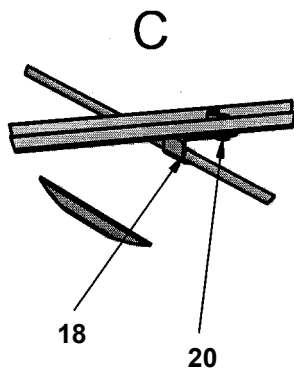

Pos Fig. Teil	Best.nr Order No Best.Nr	Benämning	Description	Benennung	Ugnstyp S- Oven type S- Ofentyp S-	Anm. Notes Anm.
1	219154-80	Imkåpa kpl.	Canopy complete	Dunstabzugshaube kpl.		
2a	219116-01	Sida vänster	Side left	Seite links		
2b	219117-01	Sida höger	Side right	Seite rechts		
3	219118-01	Baksida	Rear outerside	Hintere Aussenseite		
4	219110-80	Apparatskåpsdörr	Switchbox door	Geräteschranktür		
5	219120-01	Ytterpelare hö fram	Exterior plate, front right	Aussenverkleidung vorne rechts		
6	219121-01	Front över dörr	Front piece over door	Front, oben Tür		
7	219119-01	Yttertak	Outside top plate	Aussenblech		
8	319181-87	Ugnsben	Oven legs	Ofenbeine		L=800
8	319181-83	Ugnsben	Oven legs	Ofenbeine	S200D	L=400
9	60271-800	Länkhjul	Castor	Lenkrolle		
9	416037-80	Länkhjul låsbart	Castor lockable	Lenkrolle verschliessbar		
10	60840-800	Utsugsfläkt	Suction fan	Absauger Ventilator		Option
11	425363-80	Ångskydd app.skåp / E-panel kpl.	Protection el. cabinet / E-panel cpl.	Dampfschutz Elektr. Schrank / E-Paneel kpl.		Service part only
12	412972-80	Kylfläkt	Cooling fan	Kühlventilator		
15	324892-80	Balk för fästen kpl.	Beam fastener cpl.	Befästigung Balken cpl.		
16	325083-80	Hylla	Shelf	Regal böden		
17	325127-80	Gejderram vä/hö kpl.	Girder frame left/right cpl.	Führungsleiter links/rechts kpl.		
18	423293-01	Gejderhållare tak	Girder holder roof	Führungshalter obere Umschaltstellung		
19	423690-01	Gejderhållare botten	Girder holder bottom	Führungshalter untere Umschaltstellung		
20	50025-151	Skruv	Screw	Schraube		M6S M6x12 rfr A2