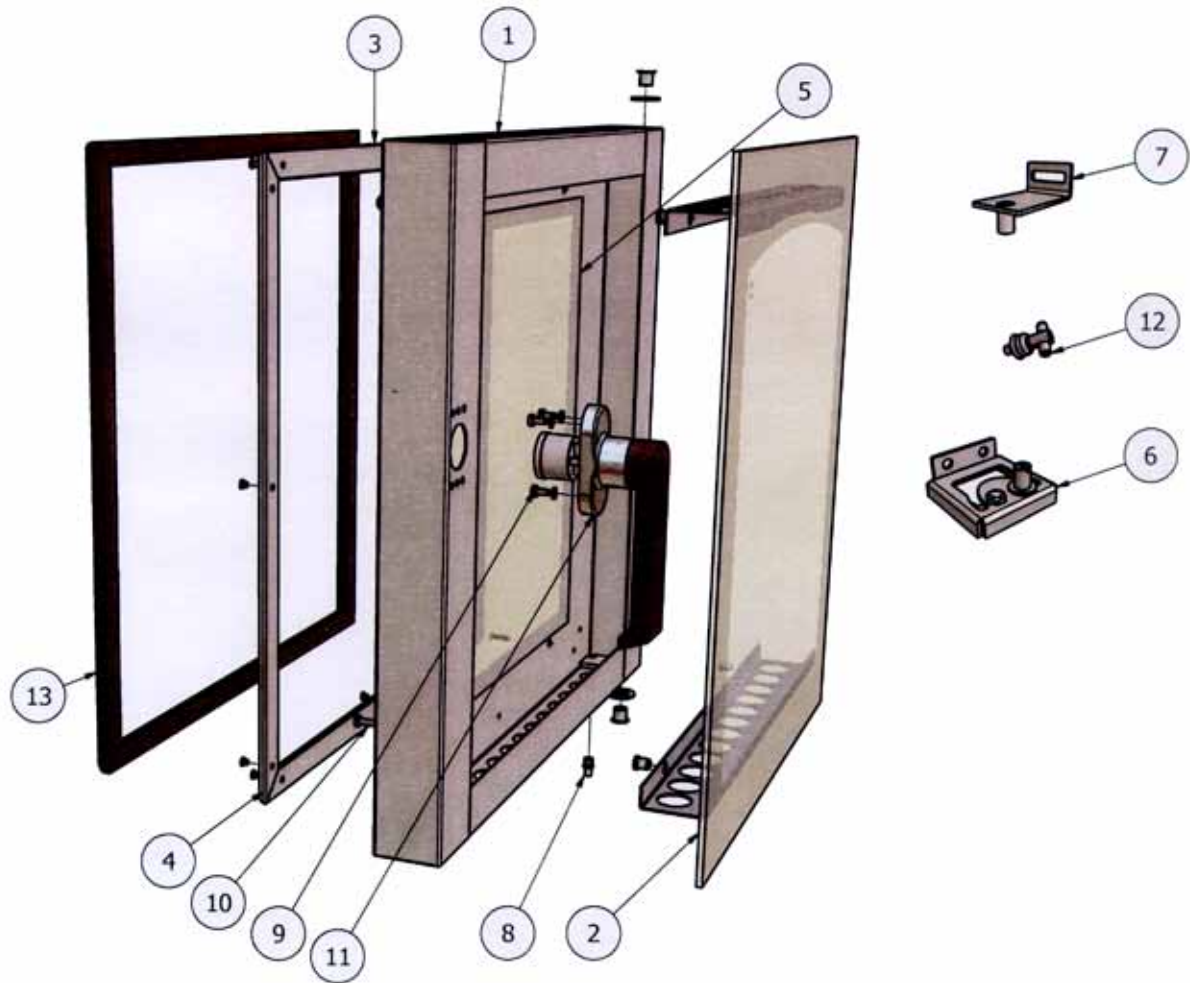

Pos Fig. Teil	Best.nr Order No Best.Nr	Benämning	Description	Benennung	Ugnstyp S- Oven type S- Ofentyp S-	Anm. Notes Anm.
1	114283-80	Dörr komplett	Door complete	Tür komplett		
2	219109-80	Ytterglas kpl.	Outside glass cpl.	Aussenglas kpl.		
3	322694-05	Packningshållare horisontal	Horizontal gasket holder	Dichtungshalter horizontal		
4	324818-01	Packningshållare vertikal	Vertical gasket holder	Dichtungshalter vertikal		
5	324826-01	Innenglas	Inside glass	Innenglas		
6	423486-81	Gångjärn botten	Bottom hinge	Scharnier Boden		
7	423542-80	Gångjärn tak	Hinge roof	Scharnier Dach		
8	423978-01	Stoppinne dörrhållare	Stop pin door holder	Sperrstift Türhalter		
9	60020-326	Skruv	Screw	Schraube		M6S M5x10 rfrA2
10	60727-370	6-kantskruv	Hexagonal screw	Sechskantbolzen		M6x20 USP rfr
11	60894-800	Dörrhandtag	Door handle	Handgriff		H/R
11	60894-802	Dörrhandtag	Door handle	Handgriff		V/L
12	60894-801	Låskläpp	Lock hook	Verriegelungsbügel		
13	65131-835	Dörrpackning	Door gasket	Tür Dichtung		2,3m