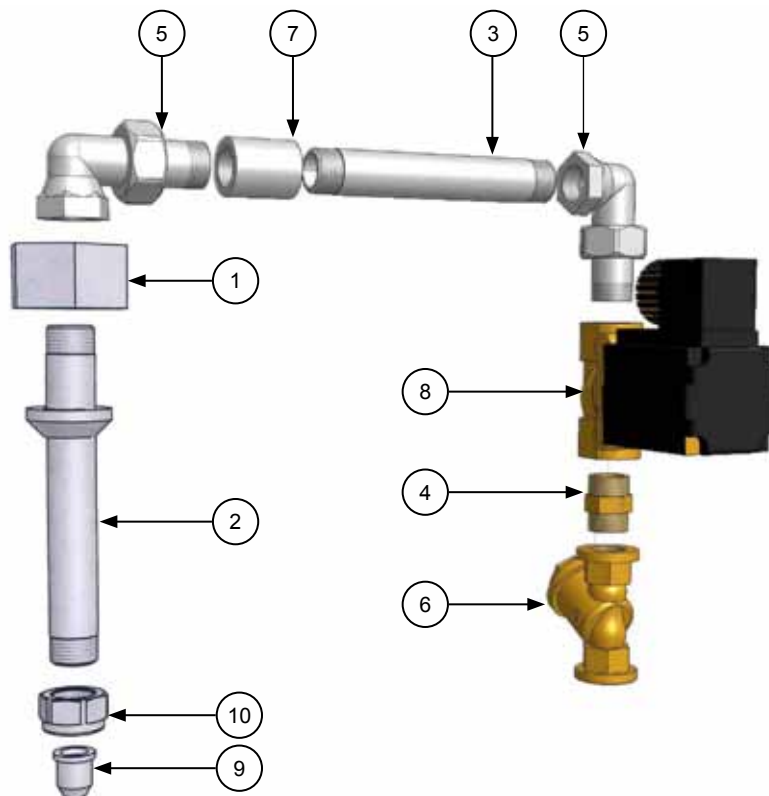

Uppdaterad / Revised / Revision 2010-03

Pos Fig. Teil	Best.nr Order No Best.Nr	Benämning	Description	Benennung	Ugnstyp S-Oven type S-Ofentyp S-	Anm. Notes Anm.
1	324791-80	Underdel fläktpaket	Bottom fan assembly	Untere Ventilatorpaket		
2	324792-80	Motorhylla fläktpaket	Motor attachment	Motorträger		
3	60002-318	Mutter	Nut	Mutter		M6M 8 stål fzb
4	60010-165	Bricka	Washer	Scheibe		8,4x17x1,5 rfr
5	60078-451	Skruv	Screw	Schraube		M6SF-TT M8x20fzb
6	60741-842	Fläkthjul	Fan wheel	Gebläserad		160x42-14
7	60813-820	Elementpackning	Element gasket	Heizkörper Dichtung		20x14,2x2
8	60924-800	Fläktmotor	Fan motor	Gebläsemotor		10103_MB

Pos Fig. Teil	Best.nr Order No Best.Nr	Benämning	Description	Benennung	Ugnstyp S-Oven type S-Ofentyp S-	Anm. Notes Anm.
1	416870-01	Sexkanthuv	Hexagonal cap	Sechskantschraube		
2	425049-80	Rör ink. vatten komplett	Tube inlet water complete	Wasserrohr komplett		
3	425201-01	Rörkoppling ink. vatten	Tube inlet water	Wasserrohr		3/8
4	60044-111	Sexkantnippel	Hexagonal nipple	Sechskantnippel		DN10 NPT 3/8
5	60047-111	Radiatorkoppling	Tube coupling	Rohr- Kupplungs		90° DN10
6	60055-111	Smutsfilter	Dirt filter	Schmutzfilter		DN10, metall
7	60170-111	Rörmuff				DN10 3/8 rfr 2343
8	60270-802	Magnetventil	Solenoid valve	Solenoid ventile		24V 5mm
9	60387-804	Dysa	Water jet	Duese		TIP TG SS 3
10	60387-802	Mutter	Nut	Mutter