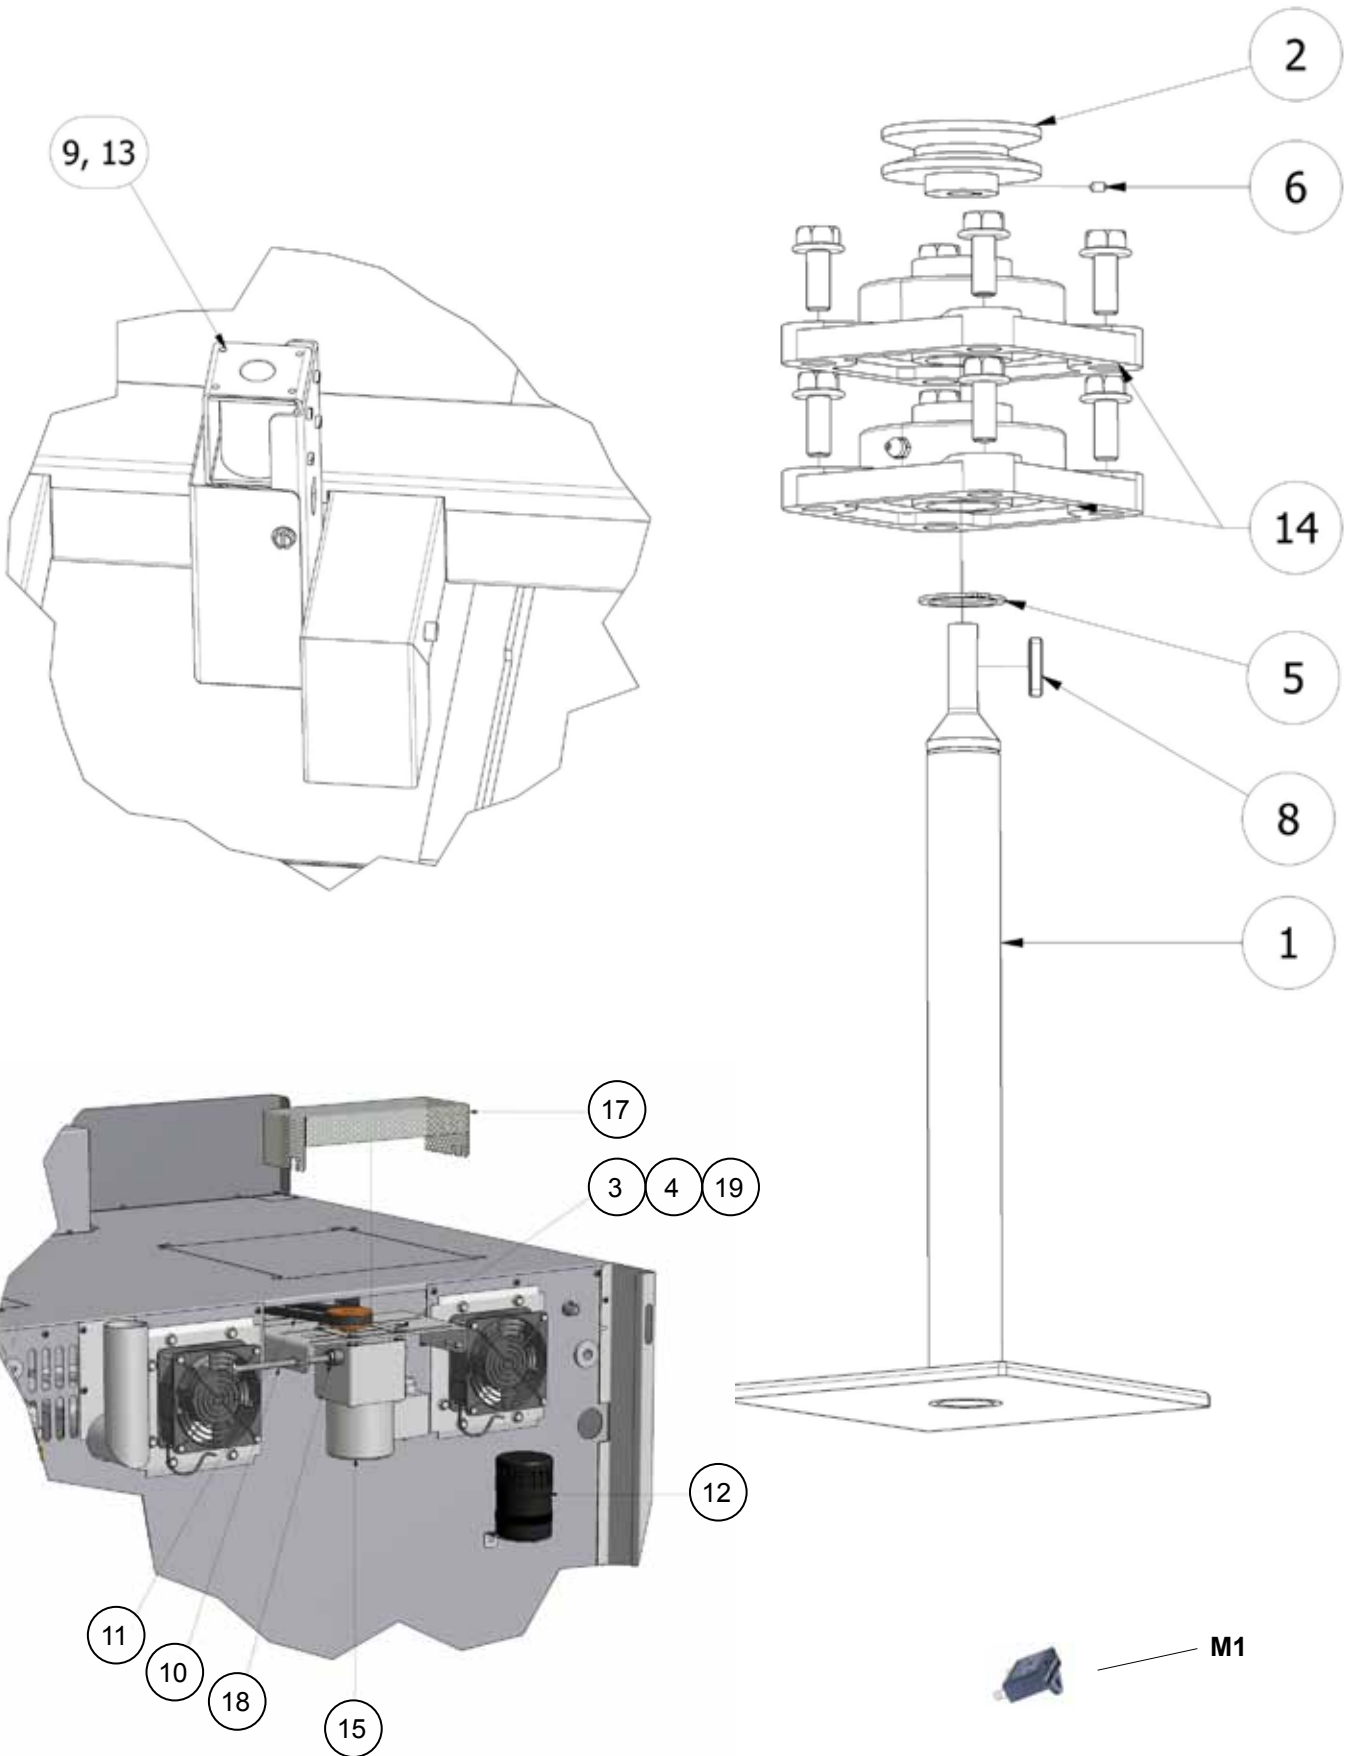

Pos Fig. Teil	Best.nr Order No Best.Nr	Benämning	Description	Benennung	Ugnstyp S- Oven type S- Ofentyp S-	Anm. Notes Anm.
1	425052-01	Roteringsaxel	Rotor shaft	Rotierungswelle		
2	425054-01	Remhjul	Belt wheel	Riemenrad		SPZ Ø50
3	60002-314	Mutter	Nut	Mutter		M6M 5 stål fzb
4	60008-146	Bricka tandad	Washer	Scheibe		IZ 5,3 stål fzb
5	60013-126	Spårring	Groove ring	Führungsring		SGA 25
6	60027-219	Stoppskruv	Stop screw	Sperrschraube		SK6SS M3x5
8	60071-143	Plattkil	Flat key	Platten Keil		4x4-20 SMS 2306
9	60087-183	Saxpinne	Splitpin	Gespalteter stift		SP 3,2x25 stål
10	60223-465	Skruv	Screw	Schraube		M6S 8x70
11	60629-511	Kilrem	V-belt	Keilriemen		SPZ 1180MC
12	60729-801	Ljudsignal	Buzzer	Summer		24 DC Ding Dång
13	60770-824	Linjär solenoid	Linear solenoid	Lienar Solenoid		24V AC
14	60771-825	Lager fläns	Flanged bearing	Bundlager		UCF-205
15	60851-230	Motor 230V	Motor 230V	Motor 230V		50Hz
15	60851-115	Motor 115V	Motor 115V	Motor 115V		60Hz
M1	60851-231	Kondensator	Capacitor	Kondensator		1,2µF 230V
17	325725-01	Skyddskåpa motor	Protected cover for motor	Schutzabdeckung für Motor		
18	61015-118	Dämpare	Attenuator	Abschwächer		M8
19	425829-01	Bricka	Washer	Scheibe