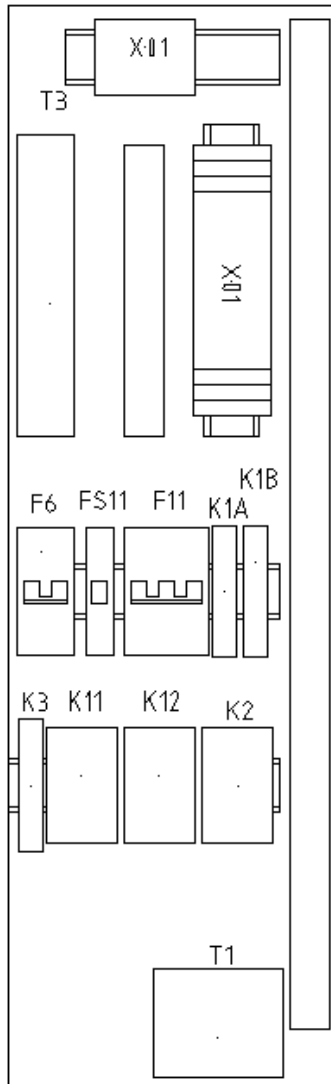

Web: www.sveba-dahlen.se, Mail: info@sveba-dahlen.se

Der Hersteller behält sich das Recht auf Maß- und Konstruktionsänderungen vor.

Uppdaterad / Revised / Revision 2010-01

E-panel
E-panel
E-paneel

Pos Fig. Teil	Best.nr Order No Best.Nr	Benämning	Description	Benennung	Anm. Notes Anm.
P1	61005-800	E-panel	E-panel	E-paneel	
TC1	60188-802	Temperaturgivare	Sensor	Geber	