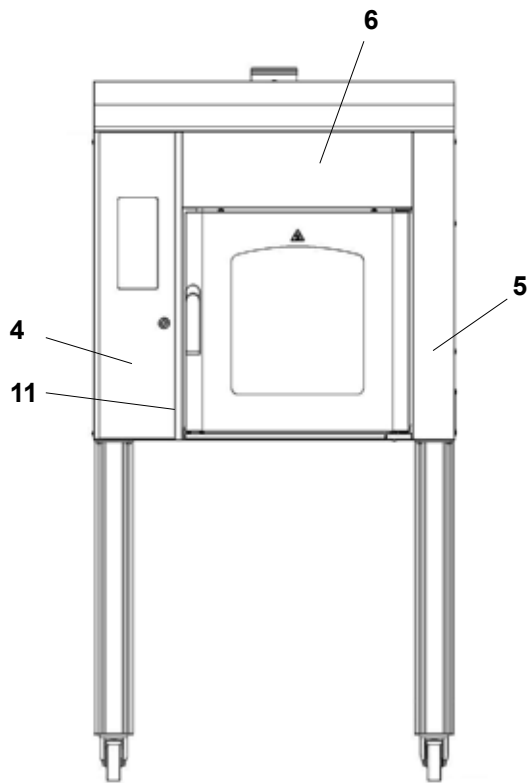

Pos Fig. Teil	Best.nr Order No Best.Nr	Benämning	Description	Benennung	Ugnstyp S- Oven type S- Ofentyp S-	Anm. Notes Anm.
1	219154-80	Imkåpa kpl.	Canopy complete	Dunstabzugshaube kpl.		
2a	219116-01	Sida vänster	Side left	Seite links		
2b	219117-01	Sida höger	Side right	Seite rechts		
3	219118-01	Baksida	Rear outerside	Hintere Aussenseite		
4	219110-80	Apparatskåpsdörr	Switchbox door	Geräteschranktür		
5	219120-01	Ytterpelare hö fram	Exterior plate, front right	Aussenverkleidung vorne rechts		
6	219121-01	Front över dörr	Front piece over door	Front, oben Tür		
7	219119-01	Yttertak	Outside top plate	Aussenblech		
8	319181-87	Ugnsben	Oven legs	Ofenbeine		L=800
8	319181-83	Ugnsben	Oven legs	Ofenbeine	S200D	L=400
9	60271-800	Länkhjul	Castor	Lenkrolle		
9	416037-80	Länkhjul låsbart	Castor lockable	Lenkrolle verschliessbar		
10	60840-800	Utsugsfläkt	Suction fan	Absauger Ventilator		Option
11	425363-80	Ångskydd app.skåp / E-panel kpl.	Protection el. cabinet / E-panel cpl.	Dampfschutz Elektr. Schrank / E-Paneel kpl.		Service part only
12	412972-80	Kylfläkt	Cooling fan	Kühlventilator		
15	324892-80	Balk för fästen kpl.	Beam fastener cpl.	Befästigung Balken cpl.		
16	325083-80	Hylla	Shelf	Regal böden		
17	325127-80	Gejderram vä/hö kpl.	Girder frame left/right cpl.	Führungsleiter links/rechts kpl.		
18	423293-01	Gejderhållare tak	Girder holder roof	Führungshalter obere Umschaltstellung		
19	423690-01	Gejderhållare botten	Girder holder bottom	Führungshalter untere Umschaltstellung		
20	50025-151	Skruv	Screw	Schraube		M6S M6x12 rfr A2