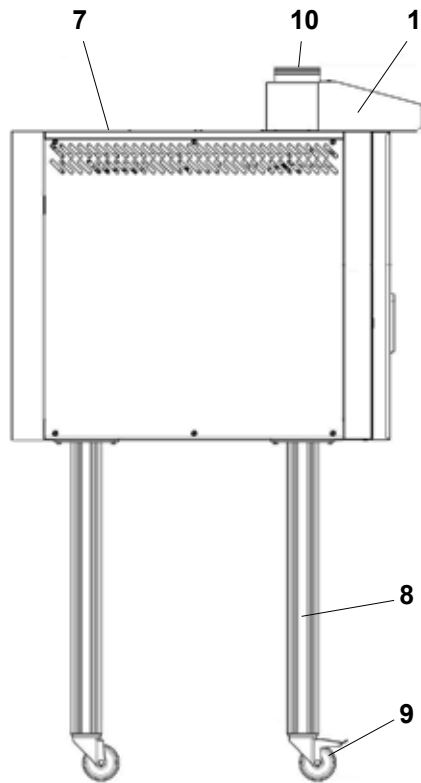

Pos Fig. Teil	Best.nr Order No Best.Nr	Benämning	Description	Benennung	Ugnstyp S- Oven type S- Ofentyp S-	Anm. Notes Anm.
1	219154-80	Imkåpa kpl.	Canopy complete	Dunstabzugshaube kpl.		
2a	219116-01	Sida vänster	Side left	Seite links		
2b	219117-01	Sida höger	Side right	Seite rechts		
3	219118-01	Baksida	Rear outerside	Hintere Aussenseite		
4	219110-80	Apparatskåpsdörr	Switchbox door	Geräteschranktür		
5	219120-01	Ytterpelare hö fram	Exterior plate, front right	Aussenverkleidung vorne rechts		
6	219121-01	Front över dörr	Front piece over door	Front, oben Tür		
7	219119-01	Yttertak	Outside top plate	Aussenblech		
8	319181-87	Ugnsben	Oven legs	Ofenbeine		L=800
8	319181-83	Ugnsben	Oven legs	Ofenbeine	S200D	L=400
9	60271-800	Länkhjul	Castor	Lenkrolle		
9	416037-80	Länkhjul låsbart	Castor lockable	Lenkrolle verschliessbar		
10	60840-800	Utsugsfläkt	Suction fan	Absauger Ventilator		Option
11	425363-80	Ångskydd app.skåp / E-panel kpl.	Protection el. cabinet / E-panel cpl.	Dampfschutz Elektr. Schrank / E-Paneel kpl.		Service part only
12	412972-80	Kylfläkt	Cooling fan	Kühlventilator		
15	324892-80	Balk för fästen kpl.	Beam fastener cpl.	Befästigung Balken cpl.		
16	325083-80	Hylla	Shelf	Regal böden		
17	325127-80	Gejderram vä/hö kpl.	Girder frame left/right cpl.	Führungsleiter links/rechts kpl.		
18	423293-01	Gejderhållare tak	Girder holder roof	Führungshalter obere Umschaltstellung		
19	423690-01	Gejderhållare botten	Girder holder bottom	Führungshalter untere Umschaltstellung		
20	50025-151	Skruv	Screw	Schraube		M6S M6x12 rfr A2