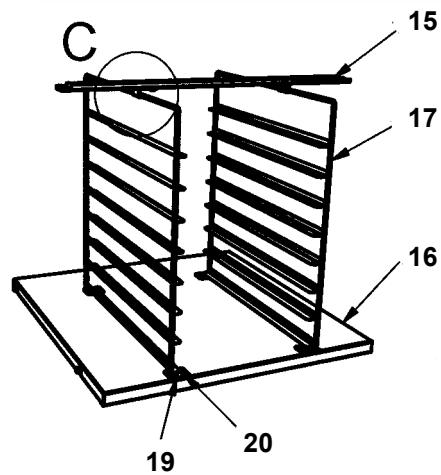

Pos Fig. Teil	Best.nr Order No Best.Nr	Benämning	Description	Benennung	Ugnstyp S- Oven type S- Ofentyp S-	Anm. Notes Anm.
1	219154-80	Imkåpa kpl.	Canopy complete	Dunstabzugshaube kpl.		
2a	219116-01	Sida vänster	Side left	Seite links		
2b	219117-01	Sida höger	Side right	Seite rechts		
3	219118-01	Baksida	Rear outerside	Hintere Aussenseite		
4	219110-80	Apparatskåpsdörr	Switchbox door	Geräteschranktür		
5	219120-01	Ytterpelare hö fram	Exterior plate, front right	Aussenverkleidung vorne rechts		
6	219121-01	Front över dörr	Front piece over door	Front, oben Tür		
7	219119-01	Yttertak	Outside top plate	Aussenblech		
8	319181-87	Ugnsben	Oven legs	Ofenbeine		L=800
8	319181-83	Ugnsben	Oven legs	Ofenbeine	S200D	L=400
9	60271-800	Länkhjul	Castor	Lenkrolle		
9	416037-80	Länkhjul låsbart	Castor lockable	Lenkrolle verschliessbar		
10	60840-800	Utsugsfläkt	Suction fan	Absauger Ventilator		Option
11	425363-80	Ångskydd app.skåp / E-panel kpl.	Protection el. cabinet / E-panel cpl.	Dampfschutz Elektr. Schrank / E-Paneel kpl.		Service part only
12	412972-80	Kylfläkt	Cooling fan	Kühlventilator		
15	324892-80	Balk för fästen kpl.	Beam fastener cpl.	Befästigung Balken cpl.		
16	325083-80	Hylla	Shelf	Regal böden		
17	325127-80	Gejderram vä/hö kpl.	Girder frame left/right cpl.	Führungsleiter links/rechts kpl.		
18	423293-01	Gejderhållare tak	Girder holder roof	Führungshalter obere Umschaltstellung		
19	423690-01	Gejderhållare botten	Girder holder bottom	Führungshalter untere Umschaltstellung		
20	50025-151	Skruv	Screw	Schraube		M6S M6x12 rfr A2