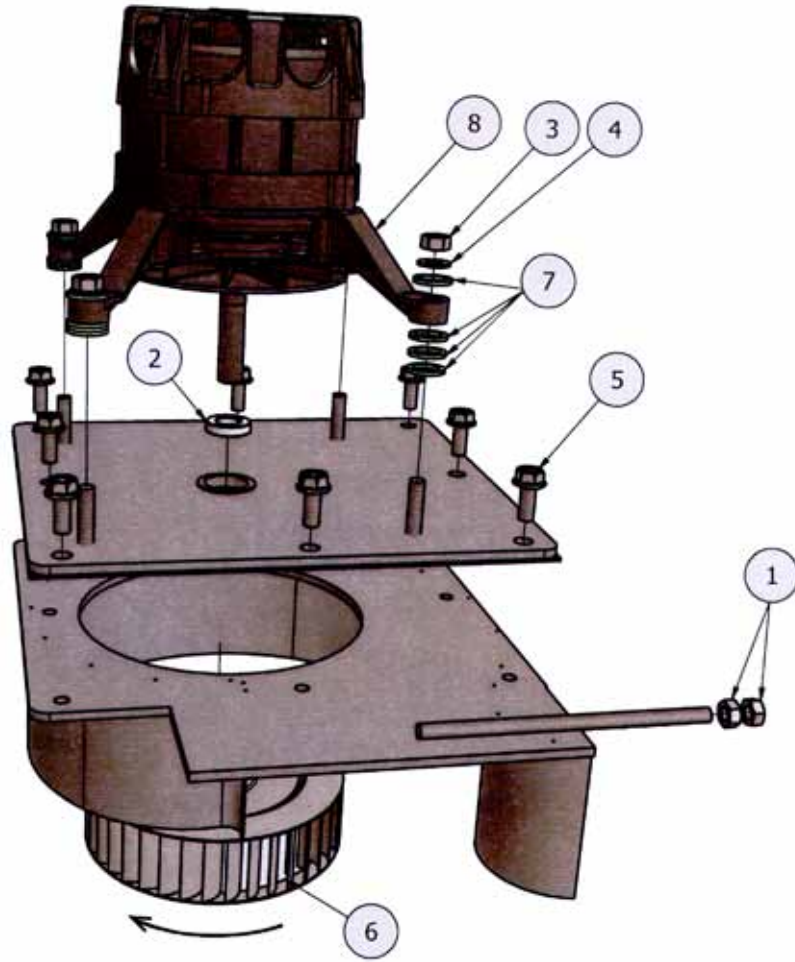

Uppdaterad / Revised / Revision 2010-03

Pos Fig. Teil	Best.nr Order No Best.Nr	Benämning	Description	Benennung	Ugnstyp S-Oven type S-Ofentyp S-	Anm. Notes Anm.
1	324791-80	Underdel fläktpaket	Bottom fan assembly	Untere Ventilatorpaket		
2	324792-80	Motorhylla fläktpaket	Motor attachment	Motorträger		
3	60002-318	Mutter	Nut	Mutter		M6M 8 stål fzb
4	60010-165	Bricka	Washer	Scheibe		8,4x17x1,5 rfr
5	60078-451	Skruv	Screw	Schraube		M6SF-TT M8x20fzb
6	60741-842	Fläkthjul	Fan wheel	Gebläserad		160x42-14
7	60813-820	Elementpackning	Element gasket	Heizkörper Dichtung		20x14,2x2
8	60924-800	Fläktmotor	Fan motor	Gebläsemotor		10103_MB

Pos Fig. Teil	Best.nr Order No Best.Nr	Benämning	Description	Benennung	Ugnstyp S-Oven type S-Ofentyp S-	Anm. Notes Anm.
1	416870-01	Sexkanthuv	Hexagonal cap	Sechskantschraube		
2	425049-80	Rör ink. vatten komplett	Tube inlet water complete	Wasserrohr komplett		
3	425201-01	Rörkoppling ink. vatten	Tube inlet water	Wasserrohr		3/8
4	60044-111	Sexkantnippel	Hexagonal nipple	Sechskantnippel		DN10 NPT 3/8
5	60047-111	Radiatorkoppling	Tube coupling	Rohr- Kupplungs		90° DN10
6	60055-111	Smutsfilter	Dirt filter	Schmutzfilter		DN10, metall
7	60170-111	Rörmuff				DN10 3/8 rfr 2343
8	60270-802	Magnetventil	Solenoid valve	Solenoid ventile		24V 5mm
9	60387-804	Dysa	Water jet	Duese		TIP TG SS 3
10	60387-802	Mutter	Nut	Mutter