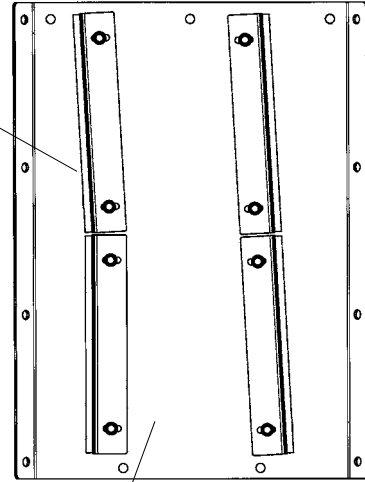

S200

Alla spalter är 82°
All louvres are 82°
Alle Luftspalten sind 82°

2