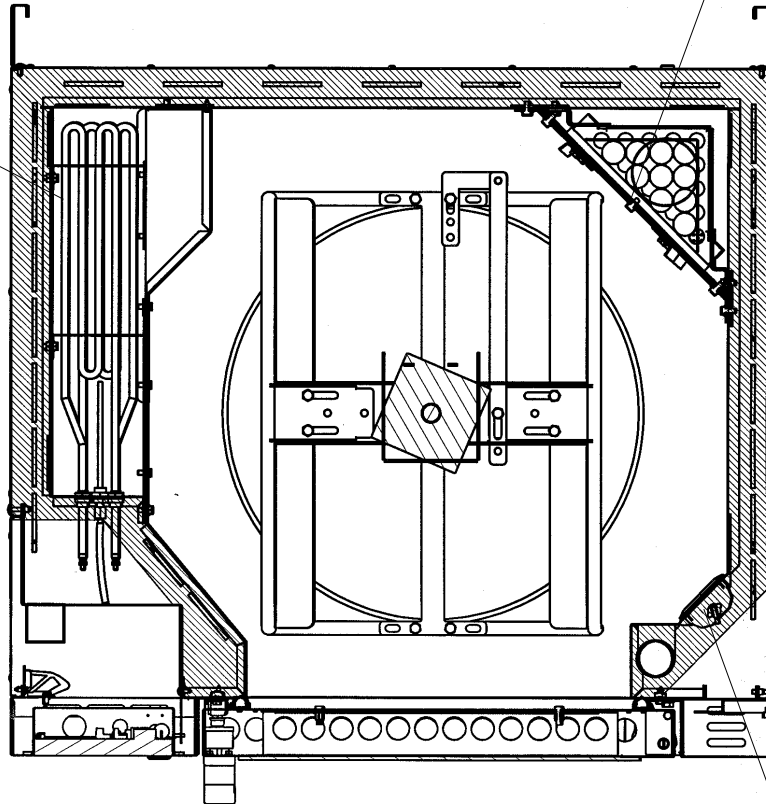

S200

Alla spalter är 82°
All louvres are 82°
Alle Luftspalten sind 82°

2

1

3

4

5

Pos Fig. Teil	Best.nr Order No Best.Nr	Benämning	Description	Benennung	Ugnstyp S- Oven type S- Ofentyp S-	Anm. Notes Anm.
1	423292-01	Element	Element	Heizkörper		1250W 230V
1	423292-02	Element	Element	Heizkörper		1250W 277V
1	423292-03	Element	Element	Heizkörper		1250W 200V
1	423292-04	Element	Element	Heizkörper		1250W 254V
2	424928-80	Trycksida komplett	Pressure side complete	Druckseite komplett		Rev 1
3	60815-800	Lamphållare med glas	Lamp holder with lamp glass	Lampenfassungen mit Schutzglas		65x80
4	60726-802	Halogenlampa G4	Halogen lamp G4	Halogenlampe G4		20W 12V
5	60815-801	Packning silikon	Gasket silicone	Dichtung Silikon		