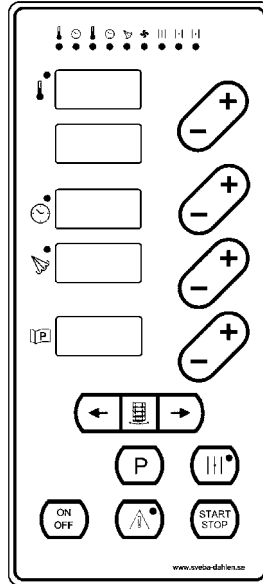

Uppdaterad / Revised / Revision 2010-01

E-panel
E-panel
E-paneel

Pos Fig. Teil	Best.nr Order No Best.Nr	Benämning	Description	Benennung	Anm. Notes Anm.
P1	61005-800	E-panel	E-panel	E-paneel	
TC1	60188-802	Temperaturgivare	Sensor	Geber