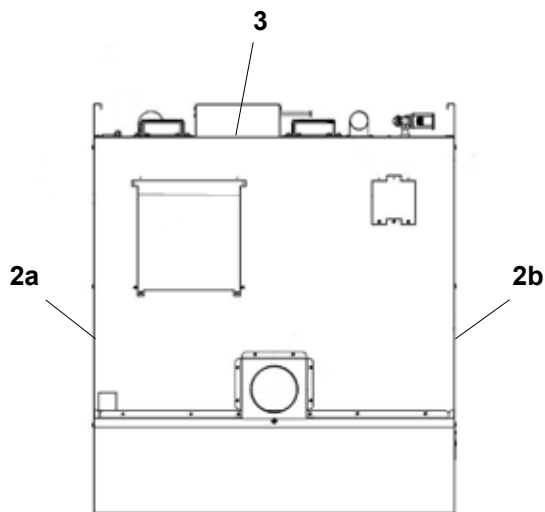

Pos Fig. Teil	Best.nr Order No Best.Nr	Benämning	Description	Benennung	Ugnstyp S- Oven type S- Ofentyp S-	Anm. Notes Anm.
1	219154-80	Imkåpa kpl.	Canopy complete	Dunstabzugshaube kpl.		
2a	219116-01	Sida vänster	Side left	Seite links		
2b	219117-01	Sida höger	Side right	Seite rechts		
3	219118-01	Baksida	Rear outerside	Hintere Aussenseite		
4	219110-80	Apparatskåpsdörr	Switchbox door	Geräteschranktür		
5	219120-01	Ytterpelare hö fram	Exterior plate, front right	Aussenverkleidung vorne rechts		
6	219121-01	Front över dörr	Front piece over door	Front, oben Tür		
7	219119-01	Yttertak	Outside top plate	Aussenblech		
8	319181-87	Ugnsben	Oven legs	Ofenbeine		L=800
8	319181-83	Ugnsben	Oven legs	Ofenbeine	S200D	L=400
9	60271-800	Länkhjul	Castor	Lenkrolle		
9	416037-80	Länkhjul låsbart	Castor lockable	Lenkrolle verschliessbar		
10	60840-800	Utsugsfläkt	Suction fan	Absauger Ventilator		Option
11	425363-80	Ångskydd app.skåp / E-panel kpl.	Protection el. cabinet / E-panel cpl.	Dampfschutz Elektr. Schrank / E-Paneel kpl.		Service part only
12	412972-80	Kylfläkt	Cooling fan	Kühlventilator		
15	324892-80	Balk för fästen kpl.	Beam fastener cpl.	Befästigung Balken cpl.		
16	325083-80	Hylla	Shelf	Regal böden		
17	325127-80	Gejderram vä/hö kpl.	Girder frame left/right cpl.	Führungsleiter links/rechts kpl.		
18	423293-01	Gejderhållare tak	Girder holder roof	Führungshalter obere Umschaltstellung		
19	423690-01	Gejderhållare botten	Girder holder bottom	Führungshalter untere Umschaltstellung		
20	50025-151	Skruv	Screw	Schraube		M6S M6x12 rfr A2