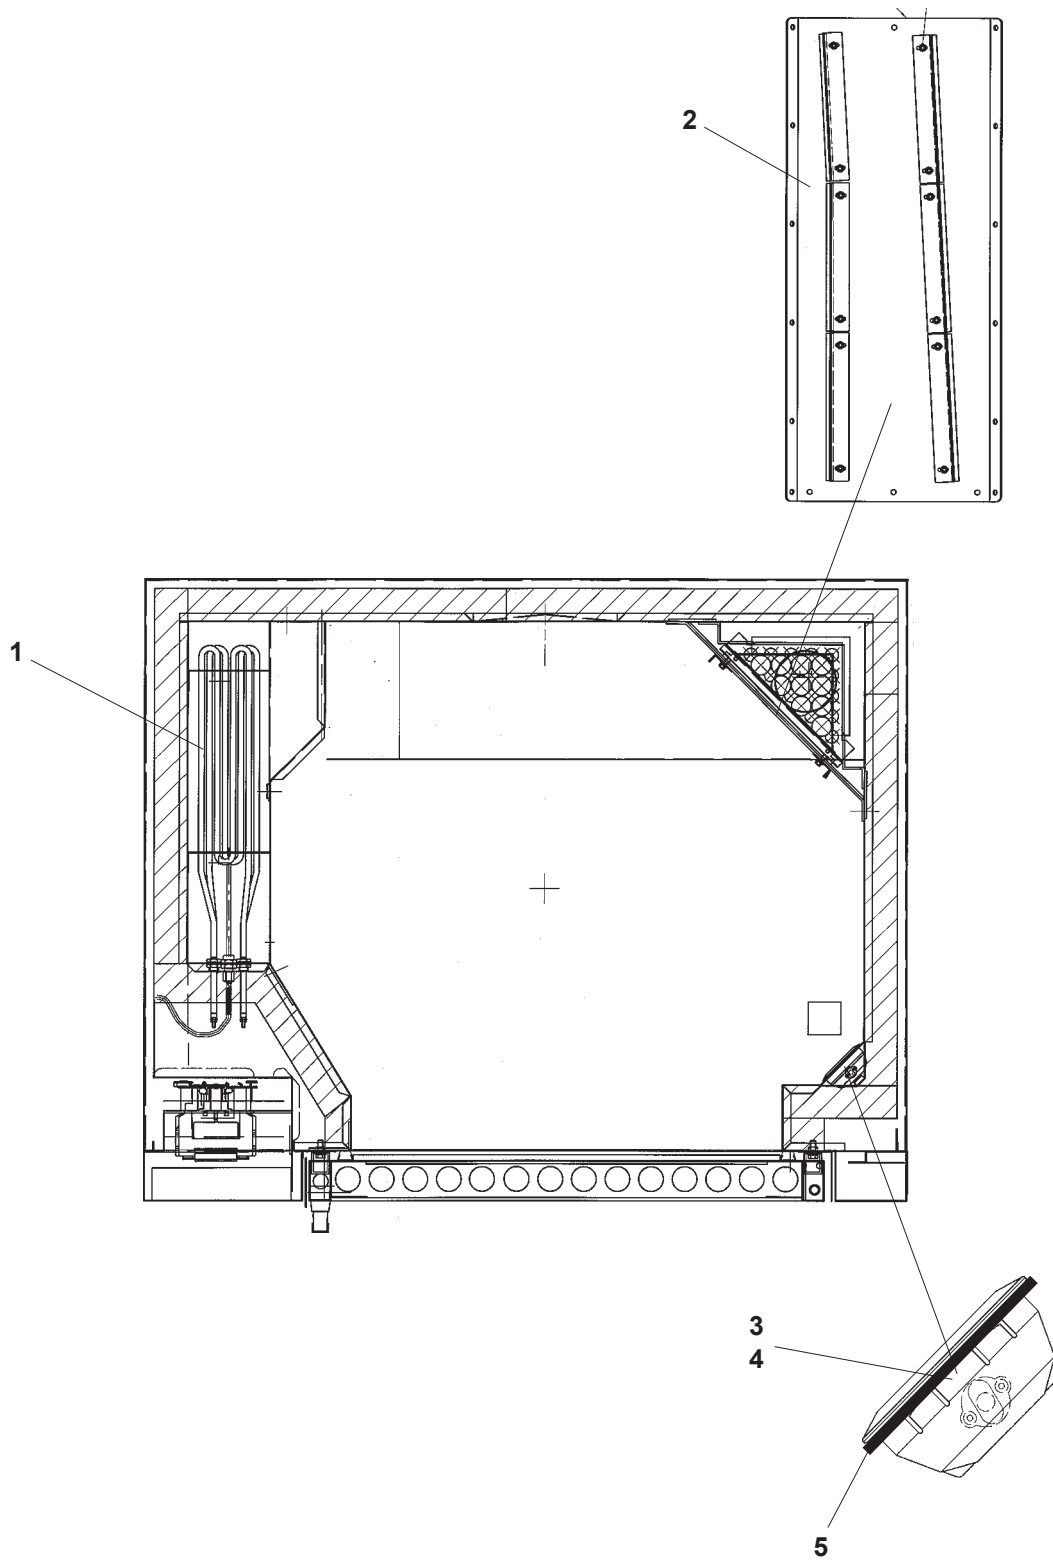

Pos Fig. Teil	Best.nr Order No Best.Nr	Benämning	Description	Benennung		Anm. Notes Anm.
1	423292-01	Element	Element	Heizkörper		1250W 230V
1	423292-02	Element	Element	Heizkörper		1250W 277V
1	423292-03	Element	Element	Heizkörper		1250W 200V
1	423292-04	Element	Element	Heizkörper		1250W 254V
2	322539-80	Trycksida komplett	Pressure side complete	Druckseite komplett		
3	60815-800	Lamphållare med glas	Lamp holder with lamp glass	Lampenfassungen mit Schutzglas	65x80	
4	60726-803	Halogenlampa G4	Halogen lamp G4	Halogenlampe G4	20W 24V	
5	60815-801	Packning silikon	Gasket silicone	Dichtung Silikon		

Anslutningsspänning Connected voltage Anschlußspannung	Element Element Heizkörper
3x400V+N	1250W 230V
3x415V+N	1250W 230V
3x440V+N	1250W 254V
3x200V	1250W 200V
3x230V	1250W 230V
3x480V	1250W 277V