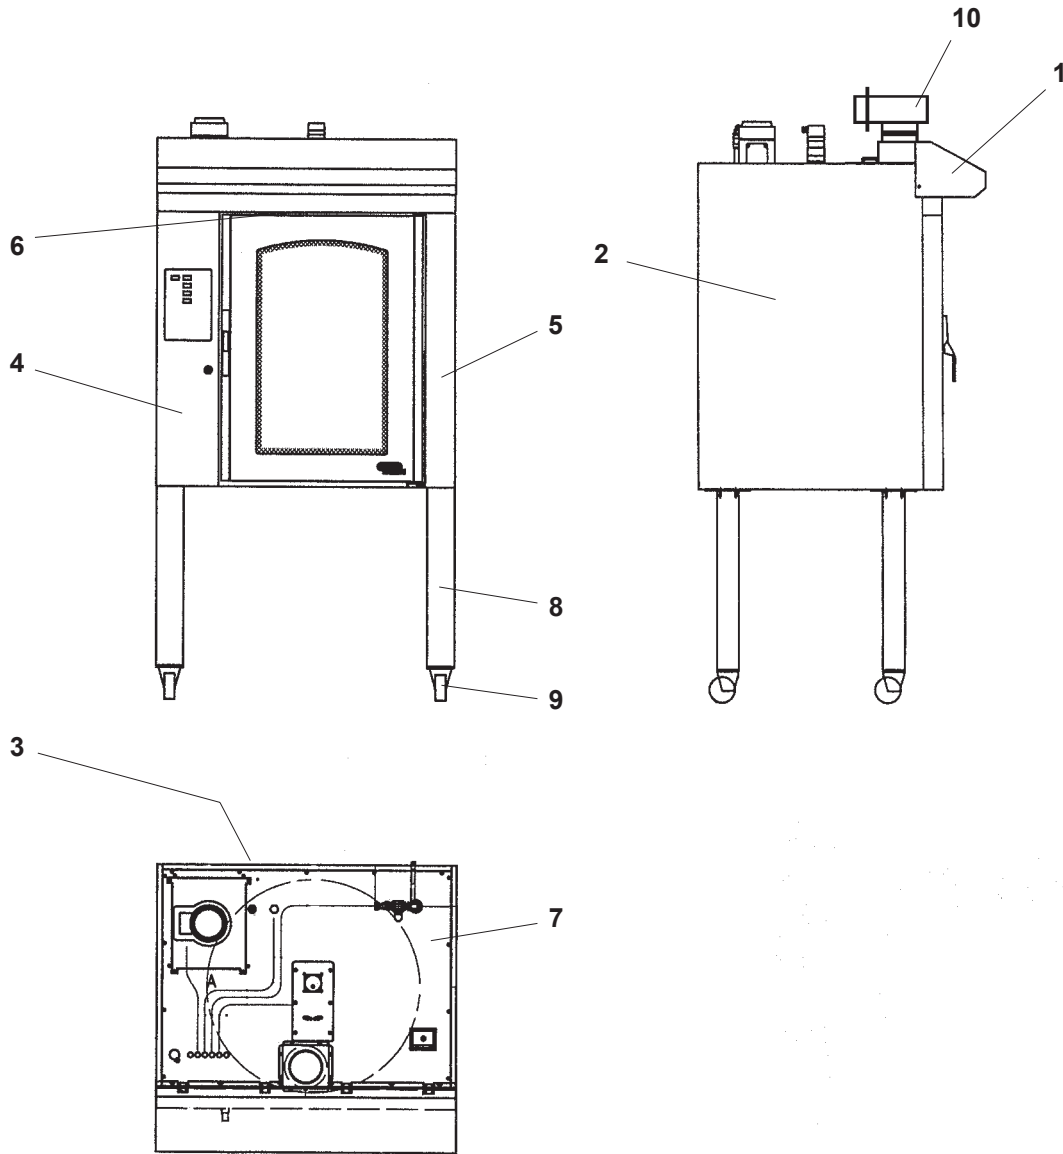

Pos Fig. Teil	Best.nr Order No Best.Nr	Benämning	Description	Benennung	Anm. Notes Anm.
1	218163-80	Imkåpa kpl.	Canopy complete	Dunstabzugshaube komplett	
2	218064-01	Sida hö/vä	Side right/left	Seite rechts/links	
3	218065-01	Baksida	Rear outside	Hintere Aussenseite	
4	218073-80	Apparatskåpsdörr	Switchbox door	Geräteschranktür	
5	218078-01	Ytterpelare hö fram	Exterior plate, front right	Aussenverkleidung vorne rechts	
6	218079-01	Front över dörr	Front piece over door	Front, oben Tür	
7	218075-01	Yttertak	Outside top plate	Aussenblech	
8	319181-85	Ugnsben	Oven legs	Ofenbeine	L=600
9	60271-800	Länkhjul	Castor	Lenkrolle	
9	416037-80	Länkhjul låsbart	Castor lockable	Lenkrolle verschliessbar	
10	60840-800	Utsugsfläkt	Suction fan	Absauger Ventilator	Option