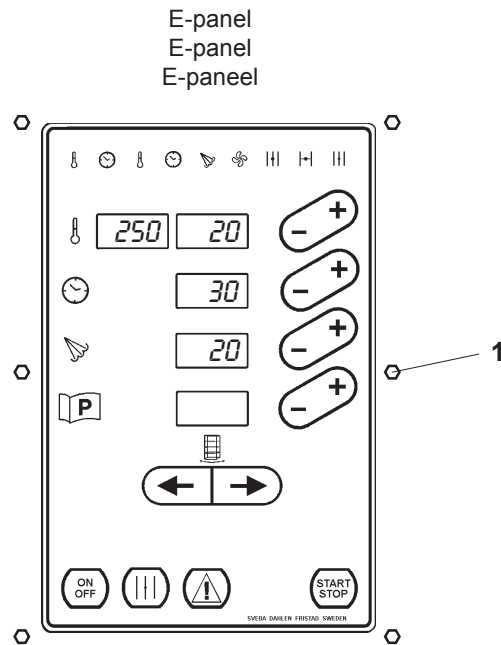

Der Hersteller behält sich das Recht auf Maß- und Konstruktionsänderungen vor.

Pos Fig. Teil	Best.nr Order No Best.Nr	Benämning	Description	Benennung	Anm. Notes Anm.
P1	60722-800	E-panel	E-panel	E-paneel	
TC1	60188-802	Temperaturgivare	Sensor	Geber	
1	60727-331	Skruv	Screw	Schraube	