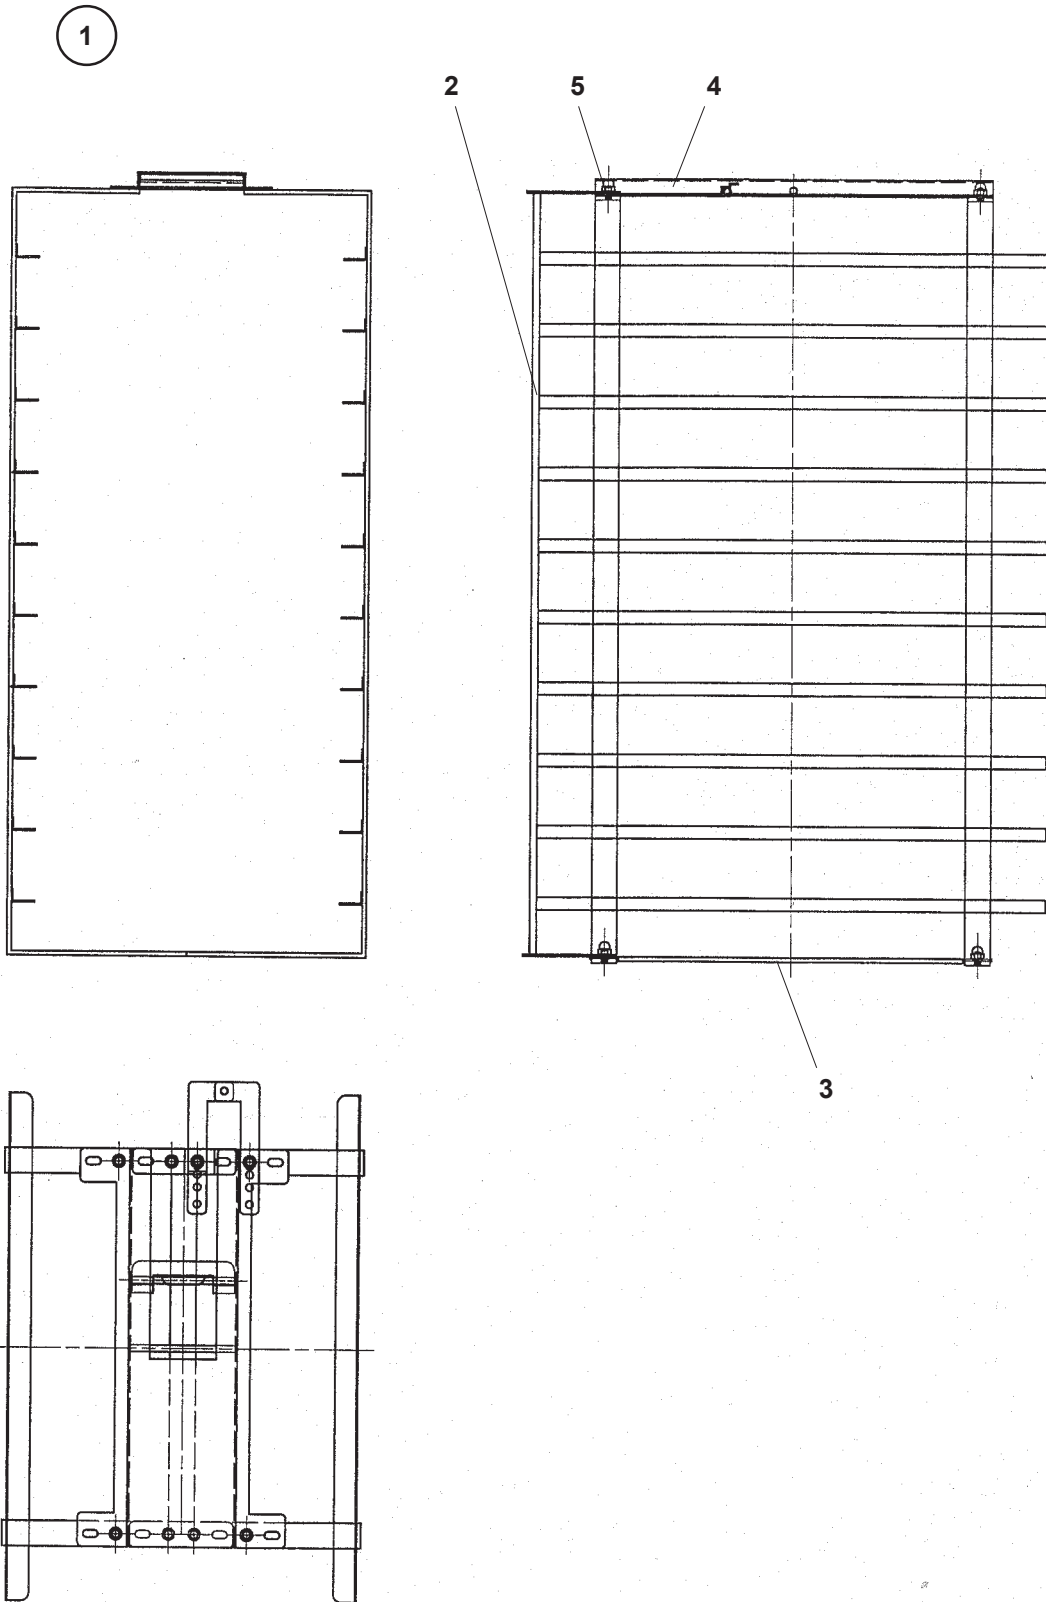

Pos Fig. Teil	Best.nr Order No Best.Nr	Benämning	Description	Benennung	Anm. Notes Anm.
1	217976-81	Stick komplett	Rack complete	Stikken komplett	(400-470) x (600-700)
2	322822-80	Bakplåt stopp kpl.	Plate stop cpl.	Backblechanschlag kpl	
3	423691-80	Bottenstag kpl.	Bottom beam cpl.	Bodenstütze kpl	
4	322823-80	Balk övre kpl.	Top beam cpl.	obere Balken kpl	
5	60209-118	Hattmutter HMH8 rfr	Hat nut HMH8 stanless	Hutmutter HMH8RFR