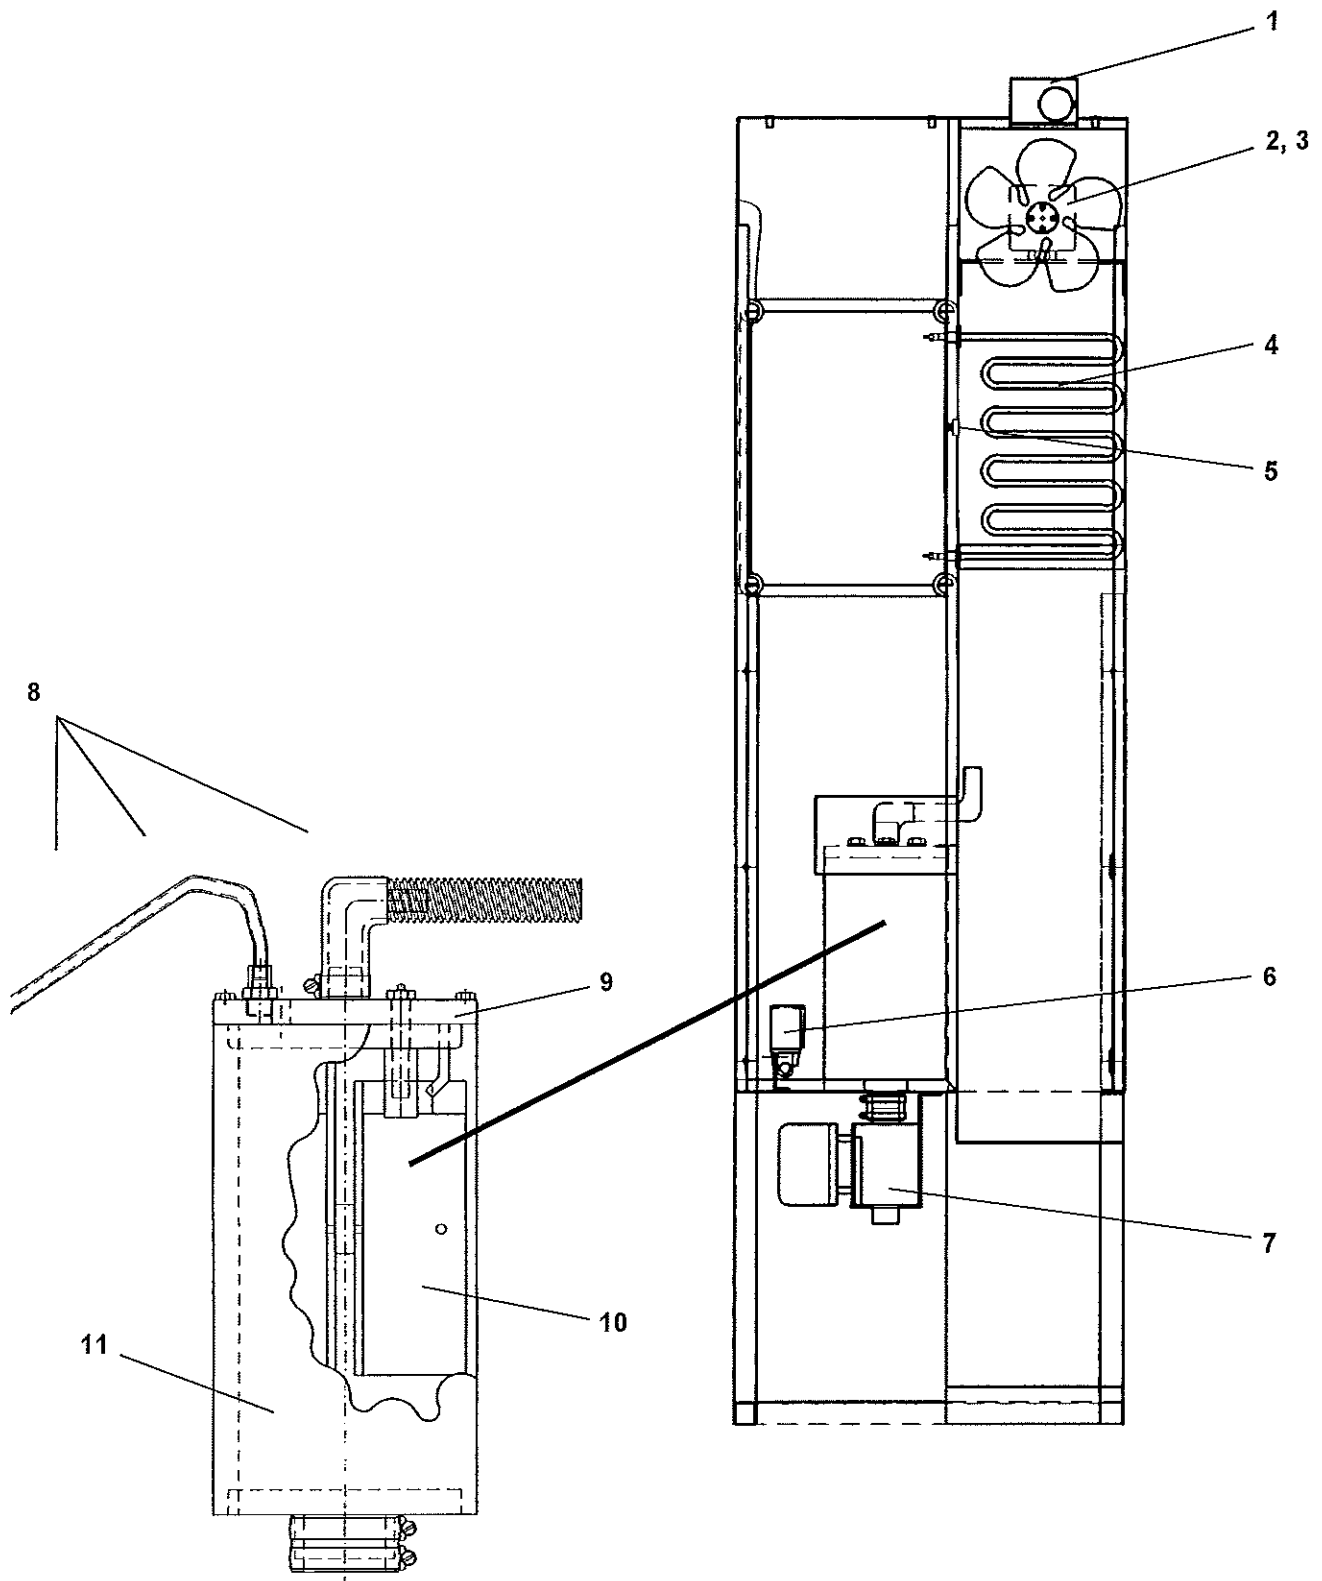

Pos Fig.	Best.nr Order No	Benämning	Description		Anm. Notes
1	60507-800	Hygrostat	Humidity control	P2	30-100%
2	60536-800	Fläktvinge	Fan blade		
3	60535-800	Fläktmotor	Fan motor	M1	220V
4	319638-02	Element 1300W	Element 1300W	E1-E2	230V
5	60509-800	Bimetalltermostat	Bimetallic thermostat	LT1	70C
6	60489-822	Magnetventil	Solenoid valve		24V
7	67062-800	Tömningsventil	Emptying valve		
8	60514-800	Vattenavkokare kpl.	Steam cooker cpl.		
9	216403-80	Lock	Lid		
10	60550-800	Elektroder	Electrode		3st / 3pcs
11	216437-80	Bytta	Container