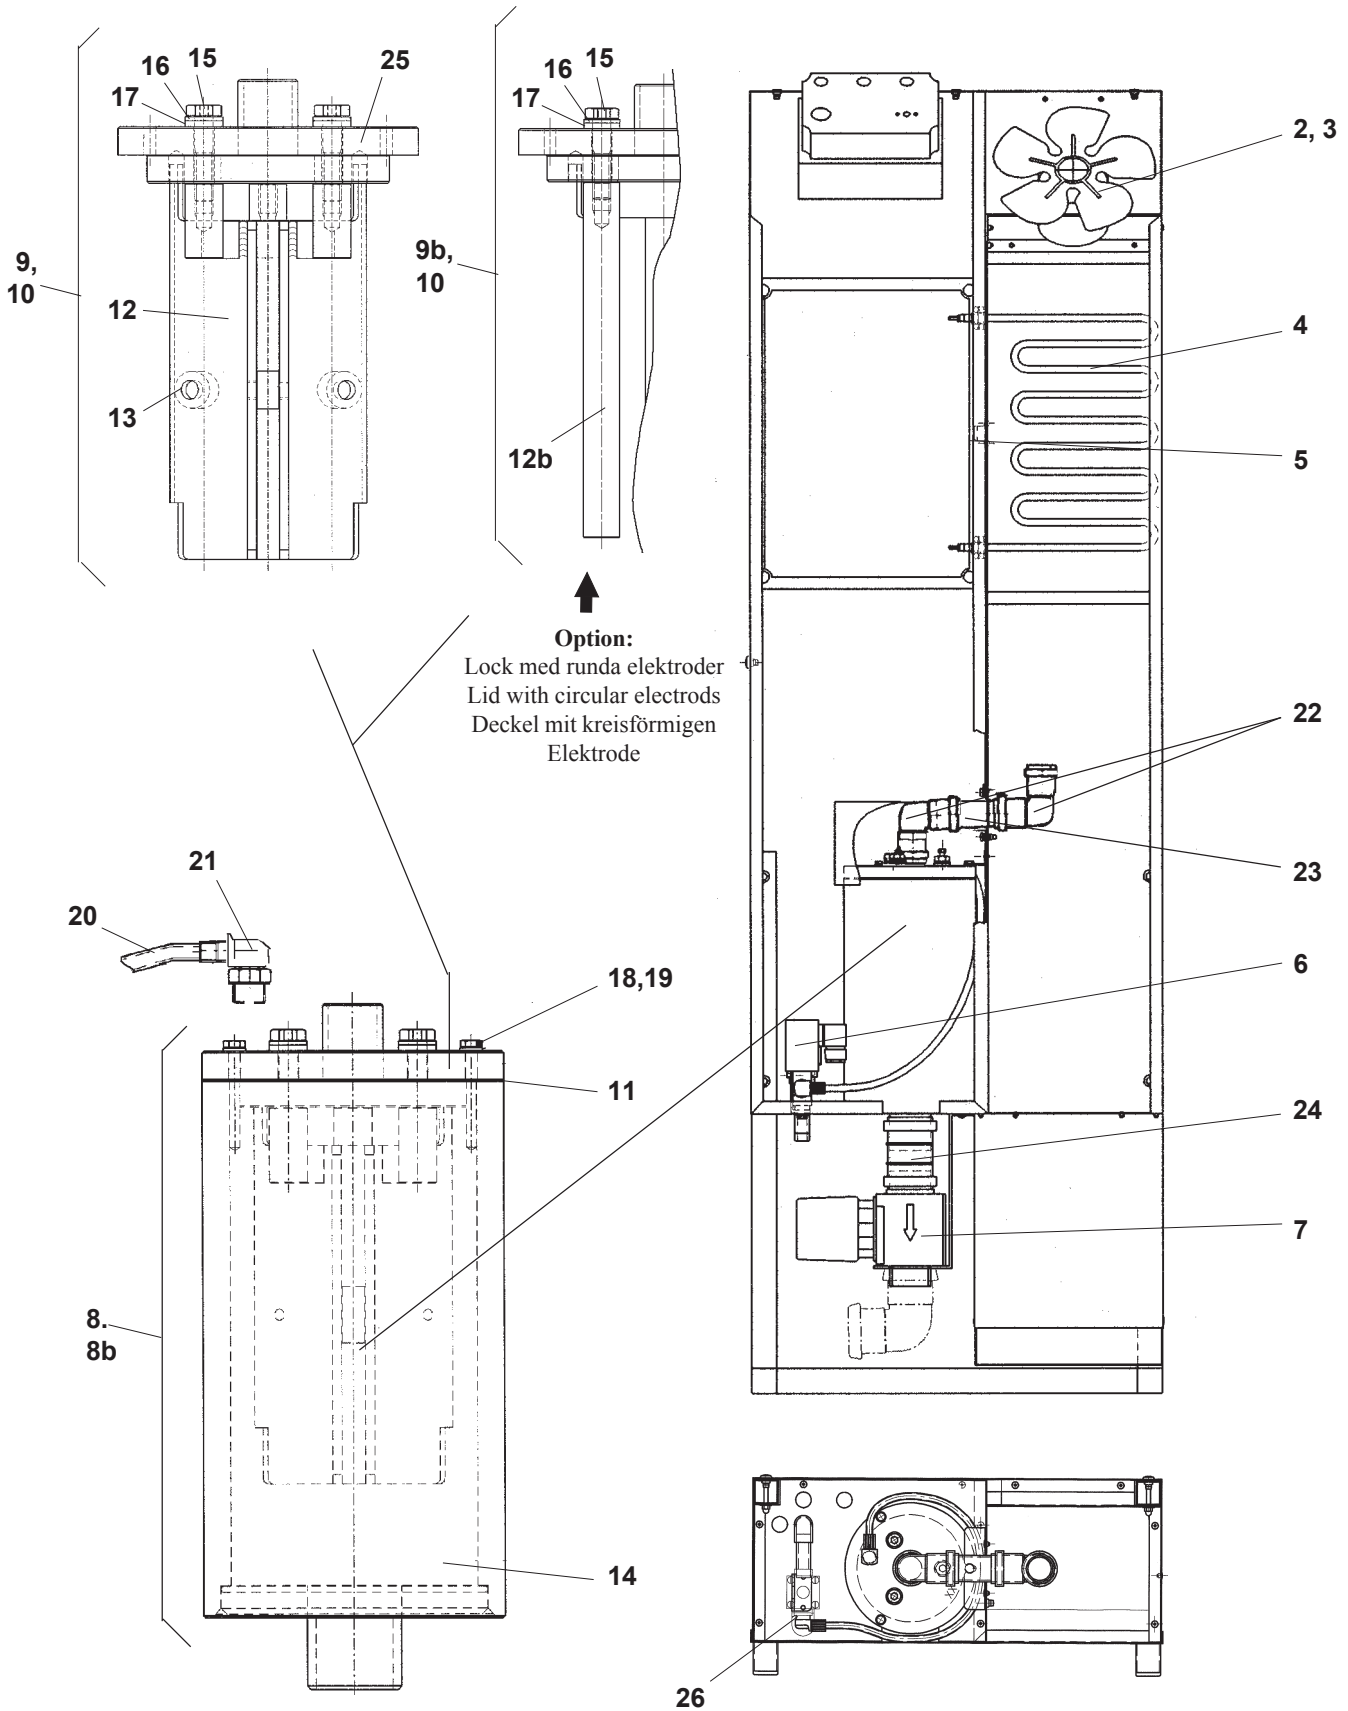

Pos Fig.	Best.nr Order No	Benämning	Description		Anm. Notes
2	60536-800	Fläktvinge	Fan blade		
3	60535-800	Fläktmotor	Fan motor	M1	220V
4	319638-01	Element 1300W	Element 1300W	E1-E2	200V
4	319638-02	Element 1300W	Element 1300W	E1-E2	230V
4	319638-03	Element 1300W	Element 1300W	E1-E2	440V
4	319638-04	Element 1300W	Element 1300W	E1-E2	480V
5	60509-800	Bimetalltermostat	Bimetallic thermostat	LT1	70C
6	60270-802	Magnetventil	Solenoid valve		24V
7	60555-800	Motordriven tömn.ventil	Emptying valve		
8	321022-80	Ångkokare kpl FCC	Steam cooker cpl FCC		12mm*
8	321022-81	Ångkokare kpl FCC	Steam cooker cpl FCC		06mm**
8b	322580-80	Ångkokare kpl FCC	Steam cooker cpl FCC		***
9	217076-80	Lock med elektroder	Lid with electrode		12mm*
9	217076-81	Lock med elektroder	Lid with electrode		06mm**
9b	218020-80	Lock med runda elektroder	Lid with circular electrode		***
10	511044-80	Montagesats lock	Mounting set, lid		****
11	420046-01	Packning	Gasket		Ø160 x Ø129 x 1
12	420041-80	Elektrod komplett	Electrode cpl	3	
12b	423451-01	Rund elektrod komplett	Circular electrode cpl	3	
13	420028-02	Distans 06mm	Distance 06mm	3	
13	420028-01	Distans 12mm	Distance 12mm	3	
14	216620-80	Behållare kompl FCC	Container cpl FCC		
15	420030-01	Anslutningsbult	Connection bolt	3	M6S 10x45 rfr
16	60570-800	Bricka	Washer	3	BRB 10,5x20x3
17	420032-01	Bricka	Washer	3	10x20x3
18	60552-800	Träskruv	Wood screw	3	6x50 rfr
19	60570-801	Bricka	Washer	3	BRB 6,4x12x1,6 rfr
20	65211-800	Slang	Hose		8 x 1,0
21	60567-800	Vinkel-anlutning	Angle-connection		GCK-3/8
22	60681-800	Böj	Bend		Ø32 88,5°
23	420862-01	Rör	Tube		
24	60658-800	Rak dubbelmuff	Straight coupling		Ø50 L=89
25	321021-80	Lock	Lid		12mm*
25	321021-81	Lock	Lid		06mm**
26	422848-01	Strypbricka	Reduction washer		

* Elektrodavstånd 12mm Distance of the electrodes 12 mm Abstand der Elektrode 12 mm

** Elektrodavstånd 06mm Distance of the electrodes 06mm Abstand der Elektrode 06mm

*** Option: Lock med runda elektroder Lid with circular electrodes Deckel mit kreisförmigen Elektroden

**** 511044-80						
Ant. Qty Anz.		Montagesats ångkokarlock	Mounting set Lid for steam cooker	Montage satz Deckel für Dampfkocher		
3	60552-800	Träskruv	Wood screw	Holzschraube	6x50 rfr	
3	60570-801	Bricka	Washer	Scheibe	BRB 6,4x12x1,6 rfr	
3	50025-128	Skruv	Screw	Schraube	M6S 5x12 rfr A2	
3	60010-146	Bricka	Washer	Scheibe	5,3x15 rfr	
1	420046-01	Packning	Gasket	Dichtung	Ø160 x Ø129 x 1