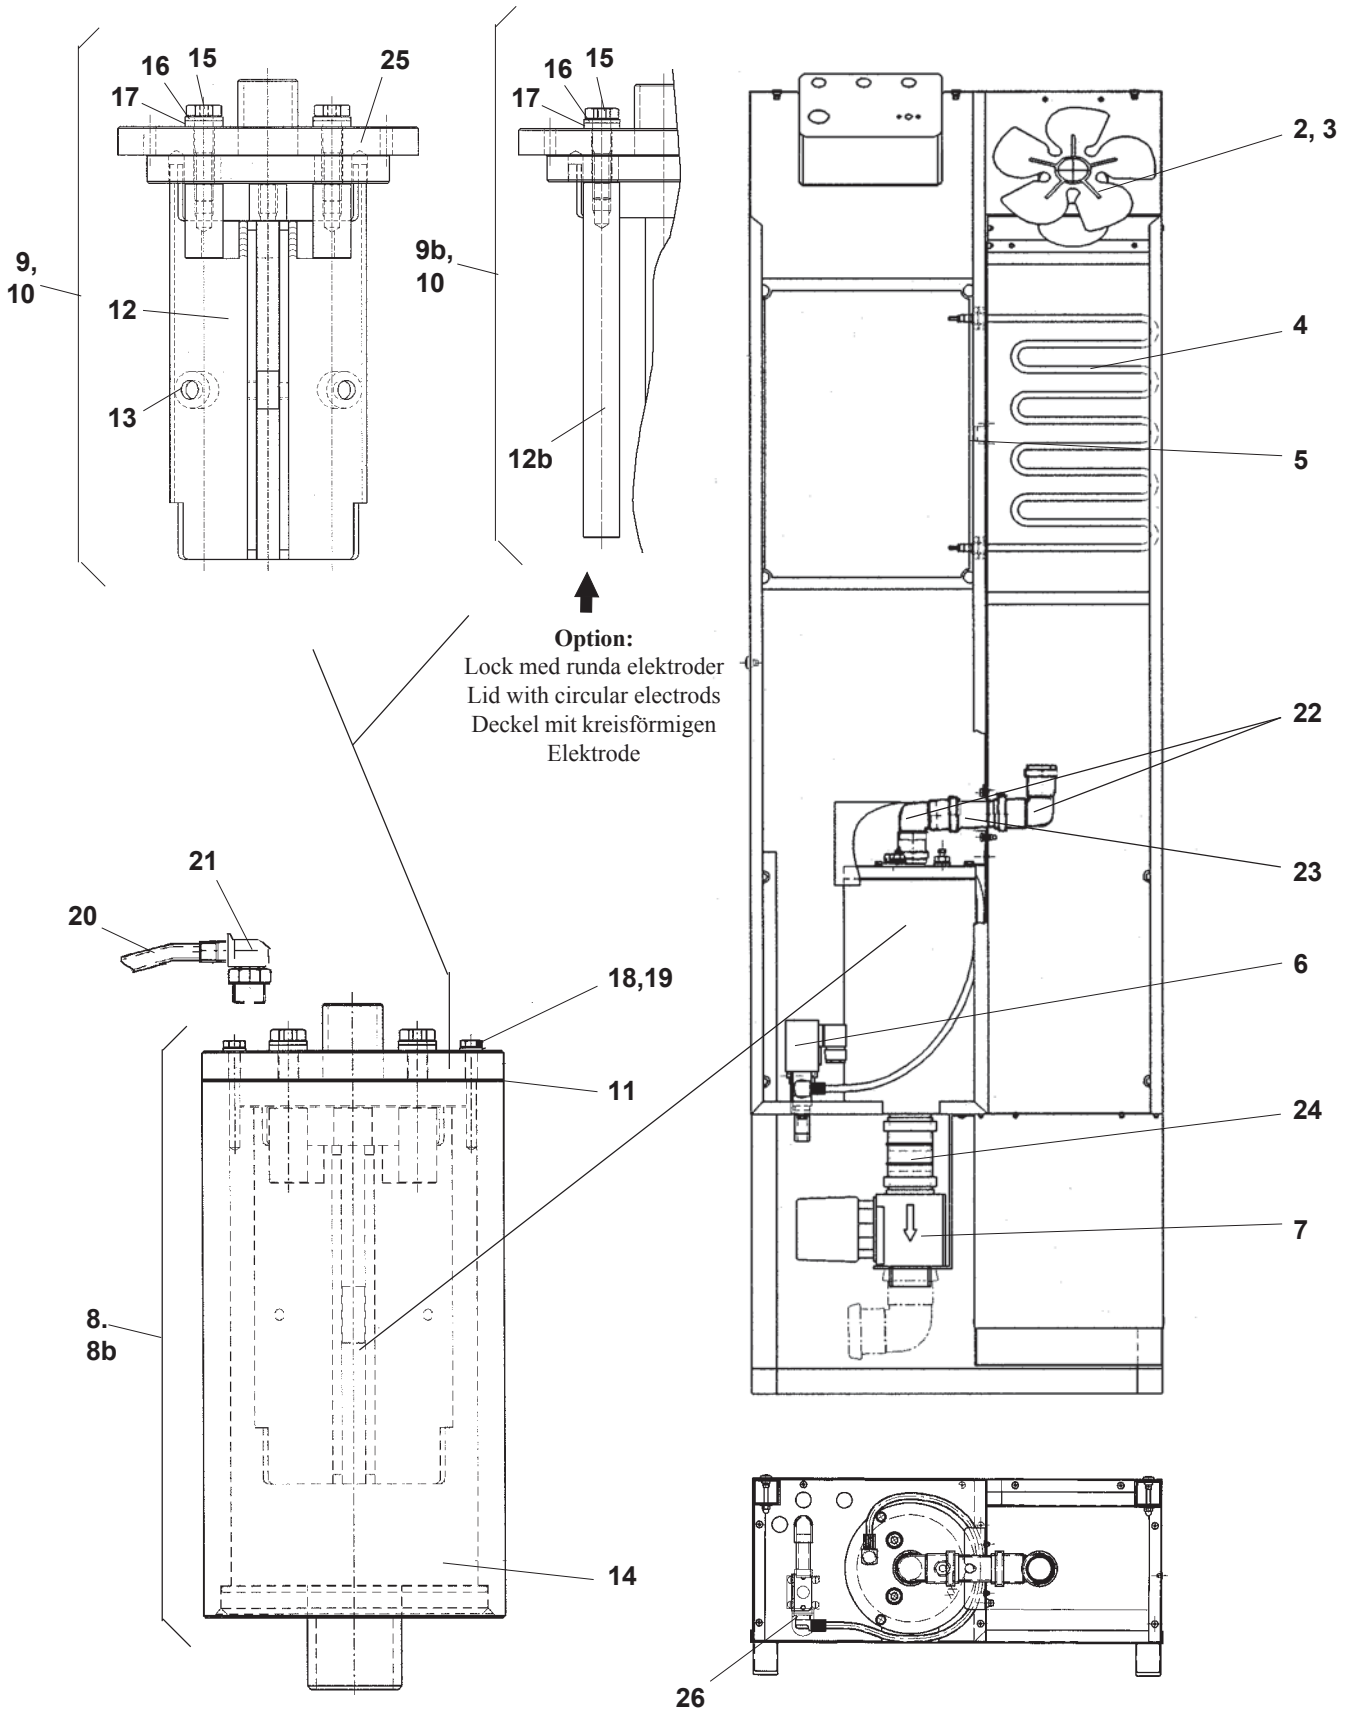

Pos Fig.	Best.nr Order No	Benämning	Description		Anm. Notes
2	60536-800	Fläktvinge	Fan blade		
3	60535-800	Fläktmotor	Fan motor	M1	220V
4	319638-01	Element 1300W	Element 1300W	E1-E2	200V
4	319638-02	Element 1300W	Element 1300W	E1-E2	230V
4	319638-03	Element 1300W	Element 1300W	E1-E2	440V
4	319638-04	Element 1300W	Element 1300W	E1-E2	480V
5	60509-800	Bimetalltermostat	Bimetallic thermostat	LT1	70C
6	60270-802	Magnetventil	Solenoid valve		24V
7	60555-800	Motordriven tömn.ventil	Emptying valve		
8	321022-80	Ångkokare kpl FCC	Steam cooker cpl FCC		12mm*
8	321022-81	Ångkokare kpl FCC	Steam cooker cpl FCC		06mm**
8b	322580-80	Ångkokare kpl FCC	Steam cooker cpl FCC		***
9	217076-80	Lock med elektroder	Lid with electrode		12mm*
9	217076-81	Lock med elektroder	Lid with electrode		06mm**
9b	218020-80	Lock med runda elektroder	Lid with circular electrode		***
10	511044-80	Montagesats lock	Mounting set, lid		****
11	420046-01	Packning	Gasket		Ø160 x Ø129 x 1
12	420041-80	Elektrod komplett	Electrode cpl	3	
12b	423451-01	Rund elektrod komplett	Circular electrode cpl	3	
13	420028-02	Distans 06mm	Distance 06mm	3	
13	420028-01	Distans 12mm	Distance 12mm	3	
14	216620-80	Behållare kompl FCC	Container cpl FCC		
15	420030-01	Anslutningsbult	Connection bolt	3	M6S 10x45 rfr
16	60570-800	Bricka	Washer	3	BRB 10,5x20x3
17	420032-01	Bricka	Washer	3	10x20x3
18	60552-800	Träskruv	Wood screw	3	6x50 rfr
19	60570-801	Bricka	Washer	3	BRB 6,4x12x1,6 rfr
20	65211-800	Slang	Hose		8 x 1,0
21	60567-800	Vinkel-anslutning	Angle-connection		GCK-3/8
22	60681-800	Böj	Bend		Ø32 88,5°
23	420862-01	Rör	Tube		
24	60658-800	Rak dubbelmuff	Straight coupling		Ø50 L=89
25	321021-80	Lock	Lid		12mm*
25	321021-81	Lock	Lid		06mm**
26	422848-01	Strypbricka	Reduction washer		

* Elektrodavstånd 12mm Distance of the electrodes 12 mm Abstand der Elektrode 12 mm

** Elektrodavstånd 06mm Distance of the electrodes 06mm Abstand der Elektrode 06mm

*** Option: Lock med runda elektroder Lid with circular electrodes Deckel mit kreisförmigen Elektroden

**** 511044-80						
Ant. Qty Anz.		Montagesats ångkokarlock	Mounting set Lid for steam cooker	Montage satz Deckel für Dampfkocher		
3	60552-800	Träskruv	Wood screw	Holzschraube	6x50 rfr	
3	60570-801	Bricka	Washer	Scheibe	BRB 6,4x12x1,6 rfr	
3	50025-128	Skruv	Screw	Schraube	M6S 5x12 rfr A2	
3	60010-146	Bricka	Washer	Scheibe	5,3x15 rfr	
1	420046-01	Packning	Gasket	Dichtung	Ø160 x Ø129 x 1