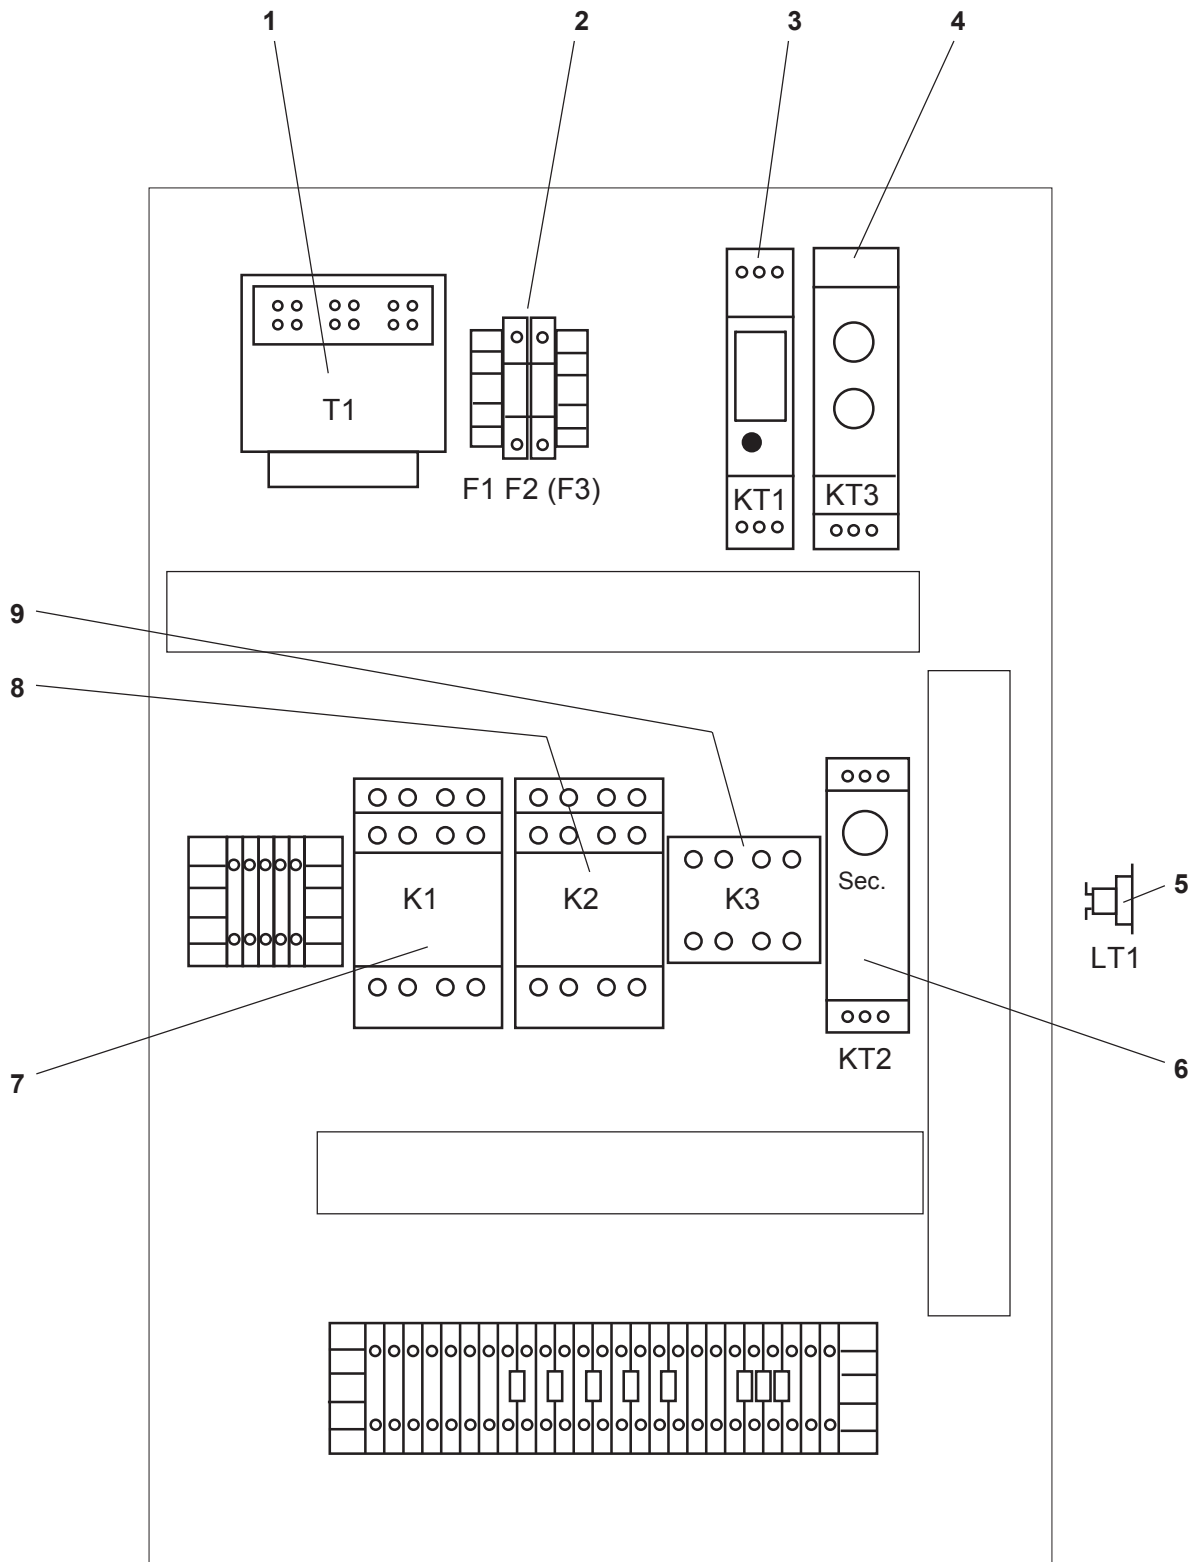

The following technical documentation is available in addition to this one
OPERATING, MAINTENANCE AND INSTALLATION MANUAL 5:3512
WIRING DIAGRAM (supplied)

Please direct all your questions, comments or technical problems regarding this product to the SVEBA-DAHLEN dealer or directly to

1

Pos Fig.	Best.nr Order No	Benämning	Description		Anm. Notes
1	412564-01	Hygroskop	Humidity control	P2	
2	60506-801	Signallampa kpl.	Pilot lamp cpl.	H1	grön / green
2	60718-804	Lampa 24V	Lamp 24V		
3	60506-800	Signallampa kpl.	Pilot lamp cpl.	H2	gul / yellow
3	60718-804	Lampa 24V	Lamp 24V		
4	60506-800	Signallampa kpl.	Pilot lamp cpl.	H3	gul / yellow
4	60718-804	Lampa 24V	Lamp 24V		
5	60438-800	Vred	Knob	P1	
6	60280-800	Termostat	Thermostat	P1	0-50°C
7	217023-01	Instrumentpanel	Instrument panel		
8	317026-13	Strömbrytare	Switch	S1	0-1-2

* Elektrodavstånd 12mm Distance of the electrodes 12 mm Abstand der Elektrode 12 mm

** Elektrodavstånd 06mm Distance of the electrodes 06mm Abstand der Elektrode 06mm

*** Option: Lock med runda elektroder Lid with circular electrodes Deckel mit kreisförmigen Elektroden