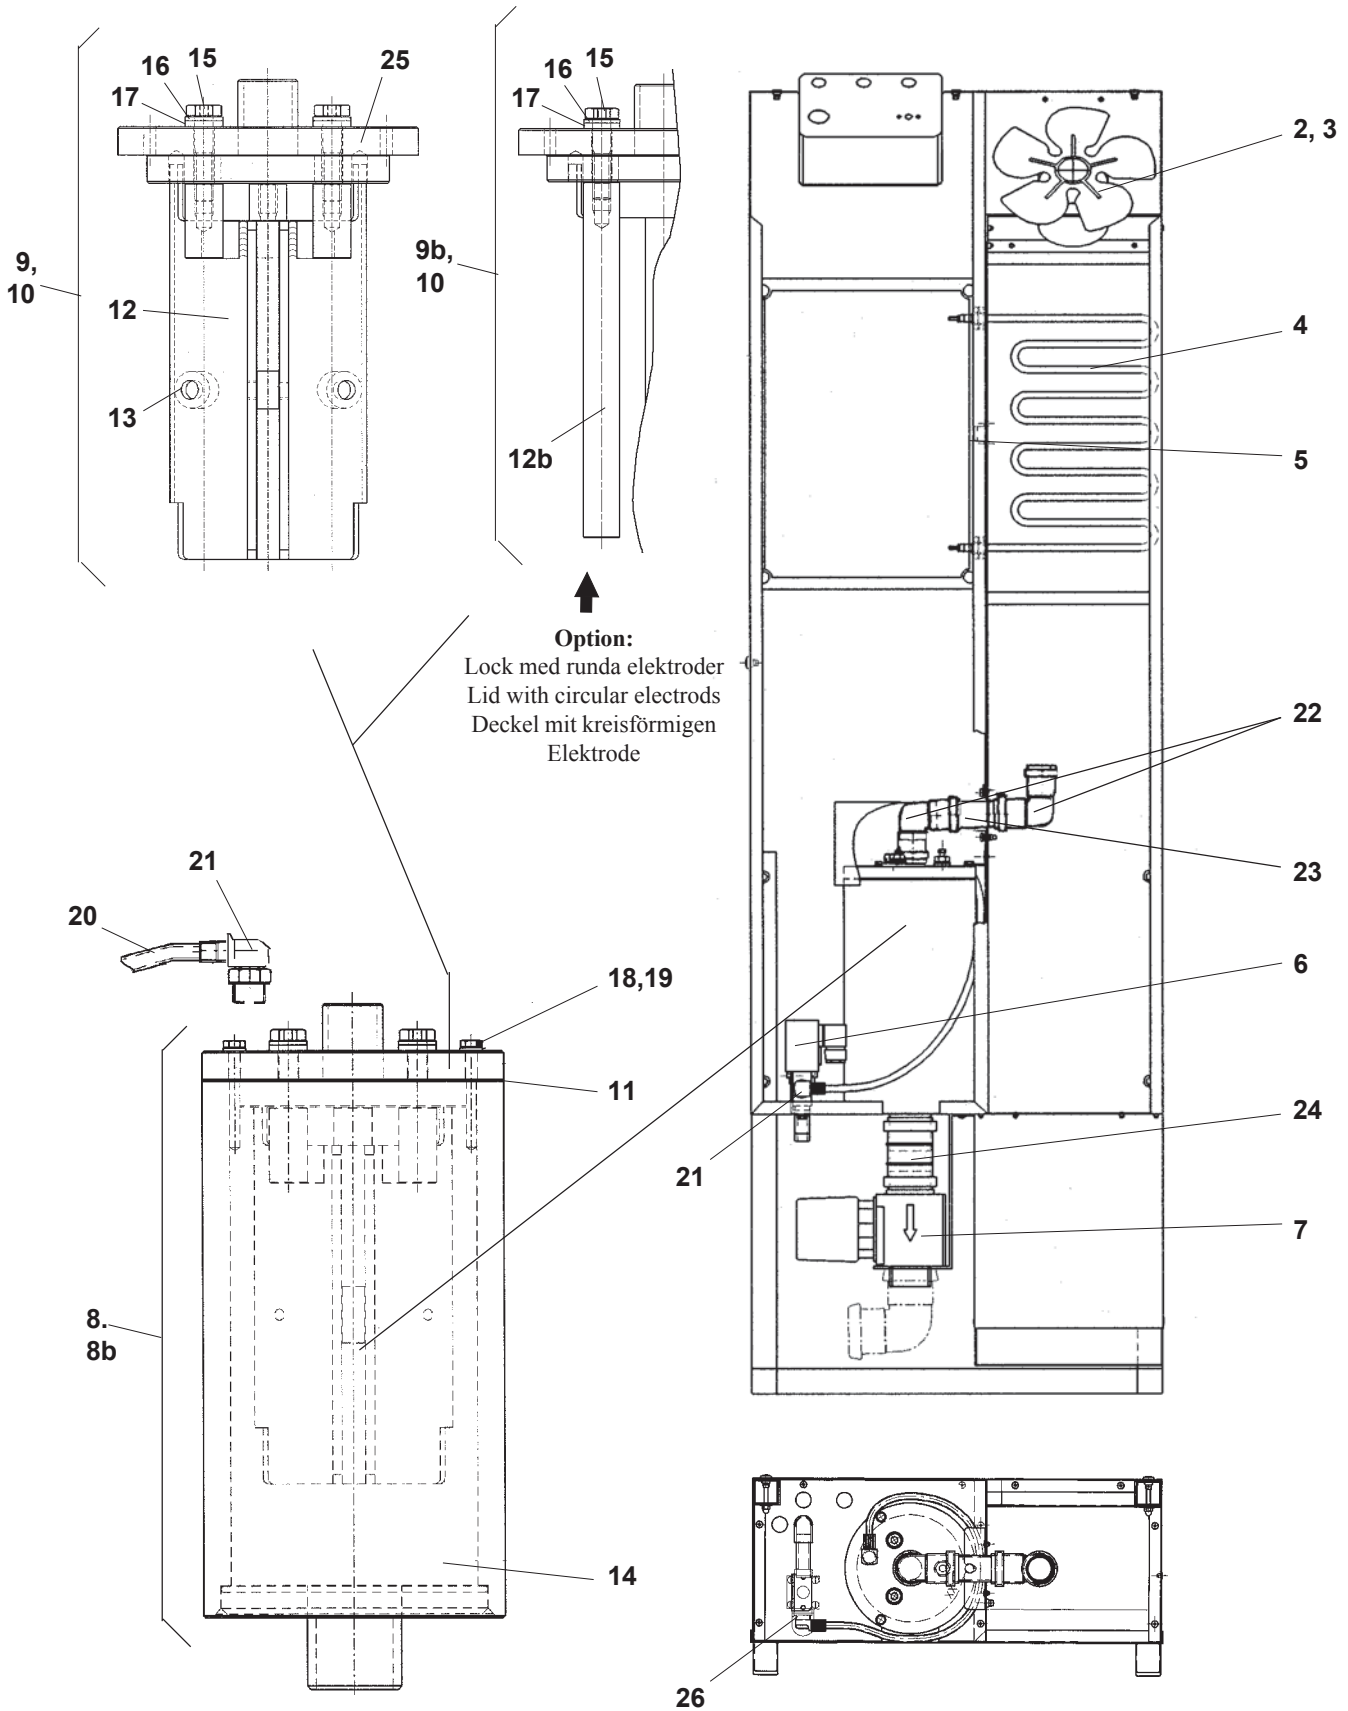

Pos Fig.	Best.nr Order No	Benämning	Description		Anm. Notes
2	60536-800	Fläktvinge	Fan blade		
3	60535-800	Fläktmotor	Fan motor	M1	220V
4	319638-01	Element 1300W	Element 1300W	E1-E2	200V
4	319638-02	Element 1300W	Element 1300W	E1-E2	230V
4	319638-03	Element 1300W	Element 1300W	E1-E2	440V
4	319638-04	Element 1300W	Element 1300W	E1-E2	480V
5	60509-800	Bimetalltermostat	Bimetallic thermostat	LT1	70C
6	60270-802	Magnetventil	Solenoid valve		24V
7	60555-800	Motordriven tömn.ventil	Emptying valve		
8	321022-80	Ångkokare kpl FCC	Steam cooker cpl FCC		12mm*
8	321022-81	Ångkokare kpl FCC	Steam cooker cpl FCC		06mm**
8b	322580-80	Ångkokare kpl FCC	Steam cooker cpl FCC		***
9	217076-80	Lock med elektroder	Lid with electrode		12mm*
9	217076-81	Lock med elektroder	Lid with electrode		06mm**
9b	218020-80	Lock med runda elektroder	Lid with circular electrode		***
10	511044-80	Montagesats lock	Mounting set, lid		****
11	420046-01	Packning	Gasket		Ø160 x Ø129 x 1
12	420041-80	Elektrod komplett	Electrode cpl	3	
12b	423451-01	Rund elektrod komplett	Circular electrode cpl	3	
13	420028-02	Distans 06mm	Distance 06mm	3	
13	420028-01	Distans 12mm	Distance 12mm	3	
14	216620-80	Behållare kompl FCC	Container cpl FCC		
15	420030-01	Anslutningsbult	Connection bolt	3	M6S 10x45 rfr
16	60570-800	Bricka	Washer	3	BRB 10,5x20x3
17	420032-01	Bricka	Washer	3	10x20x3
18	60552-800	Träskruv	Wood screw	3	6x50 rfr
19	60570-801	Bricka	Washer	3	BRB 6,4x12x1,6 rfr
20	65211-800	Slang	Hose		8 x 1,0
21	60567-800	Vinkel-anlutning	Angle-connection	2	GCK-3/8
22	60681-800	Böj	Bend		Ø32 88,5°
23	420862-01	Rör	Tube		
24	60658-800	Rak dubbelmuff	Straight coupling		Ø50 L=89
25	321021-80	Lock	Lid		12mm*
25	321021-81	Lock	Lid		06mm**
26	422848-01	Strypbricka	Reduction washer		

* Elektrodavstånd 12mm Distance of the electrodes 12 mm Abstand der Elektrode 12 mm

** Elektrodavstånd 06mm Distance of the electrodes 06mm Abstand der Elektrode 06mm

*** Option: Lock med runda elektroder Lid with circular electrodes Deckel mit kreisförmigen Elektroden

**** 511044-80						
Ant. Qty Anz.		Montagesats ångkokarlock	Mounting set Lid for steam cooker	Montage satz Deckel für Dampfkocher		
3	60552-800	Träskruv	Wood screw	Holzschraube	6x50 rfr	
3	60570-801	Bricka	Washer	Scheibe	BRB 6,4x12x1,6 rfr	
3	50025-128	Skruv	Screw	Schraube	M6S 5x12 rfr A2	
3	60010-146	Bricka	Washer	Scheibe	5,3x15 rfr	
1	420046-01	Packning	Gasket	Dichtung	Ø160 x Ø129 x 1