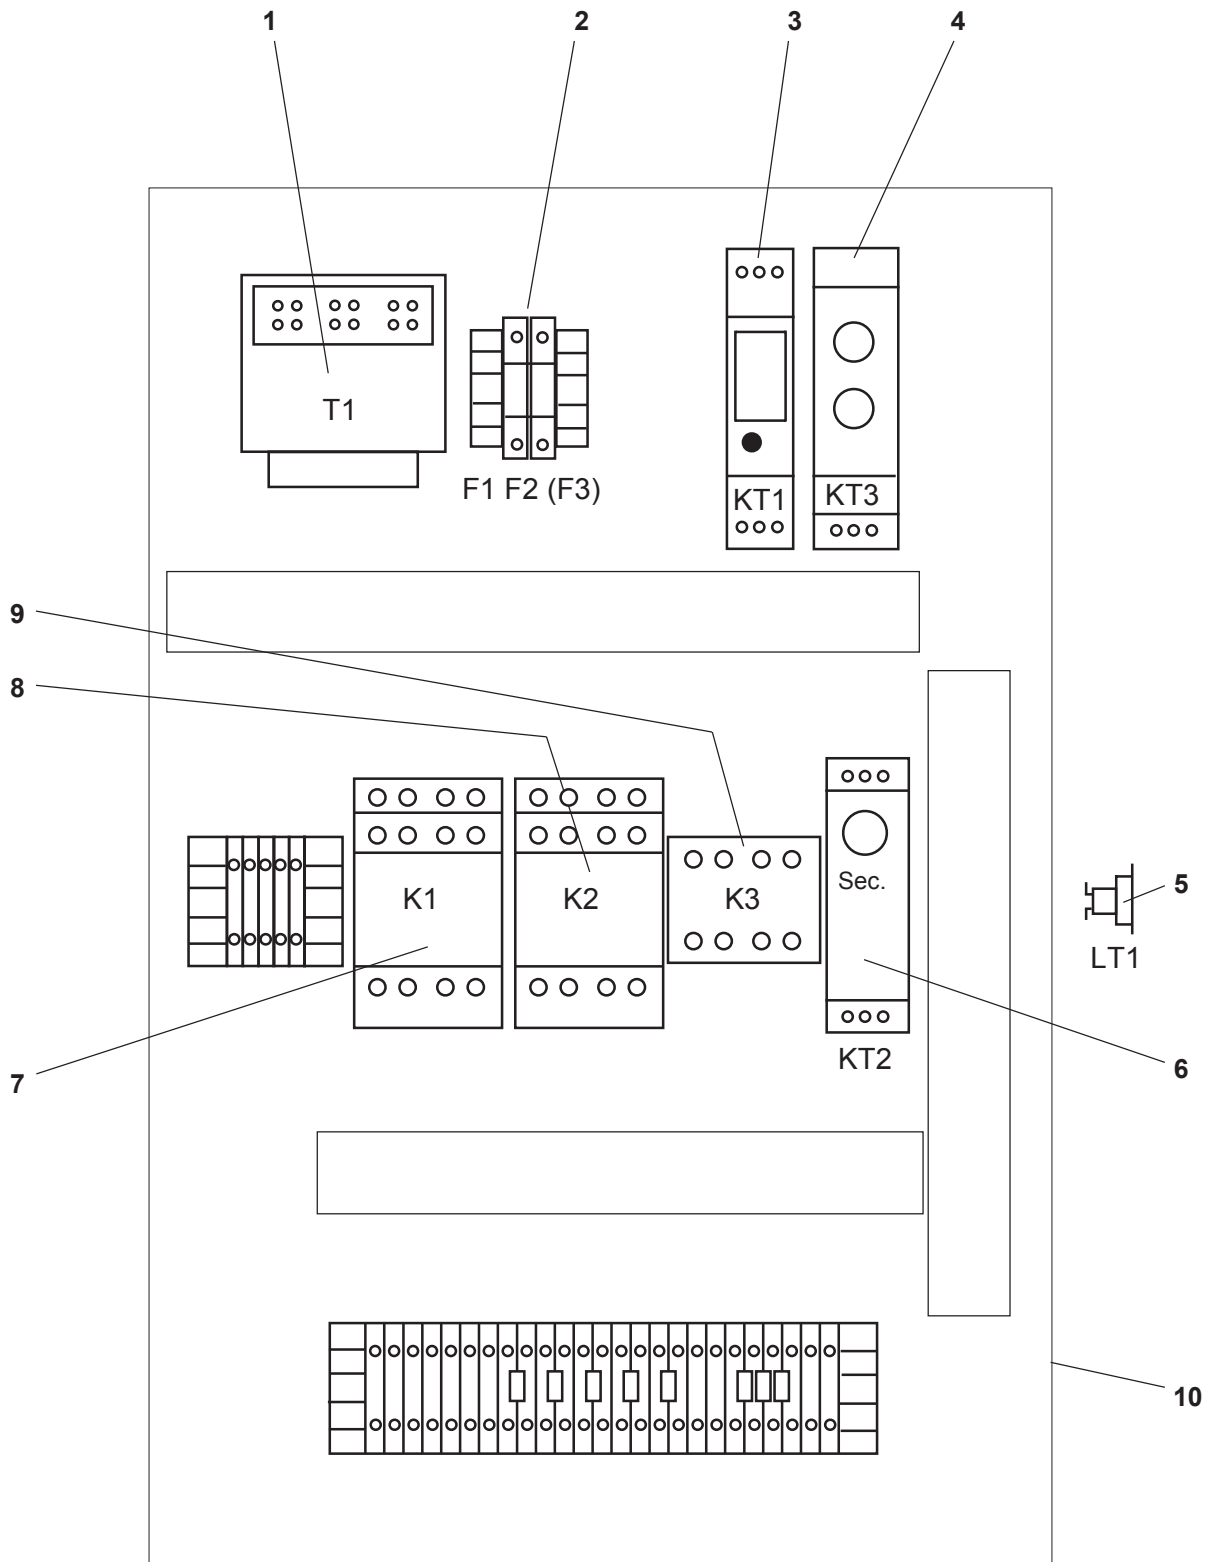

1

Pos Fig.	Best.nr Order No	Benämning	Description		Anm. Notes
1	412564-01	Hygrostat	Humidity control	P2	
2	60506-801	Signallampa kpl.	Pilot lamp cpl.	H1	grön / green
2	60718-804	Lampa 24V	Lamp 24V		
3	60506-800	Signallampa kpl.	Pilot lamp cpl.	H2	gul / yellow
3	60718-804	Lampa 24V	Lamp 24V		
4	60506-800	Signallampa kpl.	Pilot lamp cpl.	H3	gul / yellow
4	60718-804	Lampa 24V	Lamp 24V		
5	60438-800	Vred	Knob	P1	
6	60280-800	Termostat	Thermostat	P1	0-50°C
7	217023-01	Instrumentpanel	Instrument panel		
8	317026-13	Strömbrytare	Switch	S1	0-1-2
9	60363-801	Instrumentlåda	Instrument box		

* Elektrodavstånd 12mm Distance of the electrodes 12 mm Abstand der Elektrode 12 mm

** Elektrodavstånd 06mm Distance of the electrodes 06mm Abstand der Elektrode 06mm

*** Option: Lock med runda elektroder Lid with circular electrodes Deckel mit kreisförmigen Elektroden